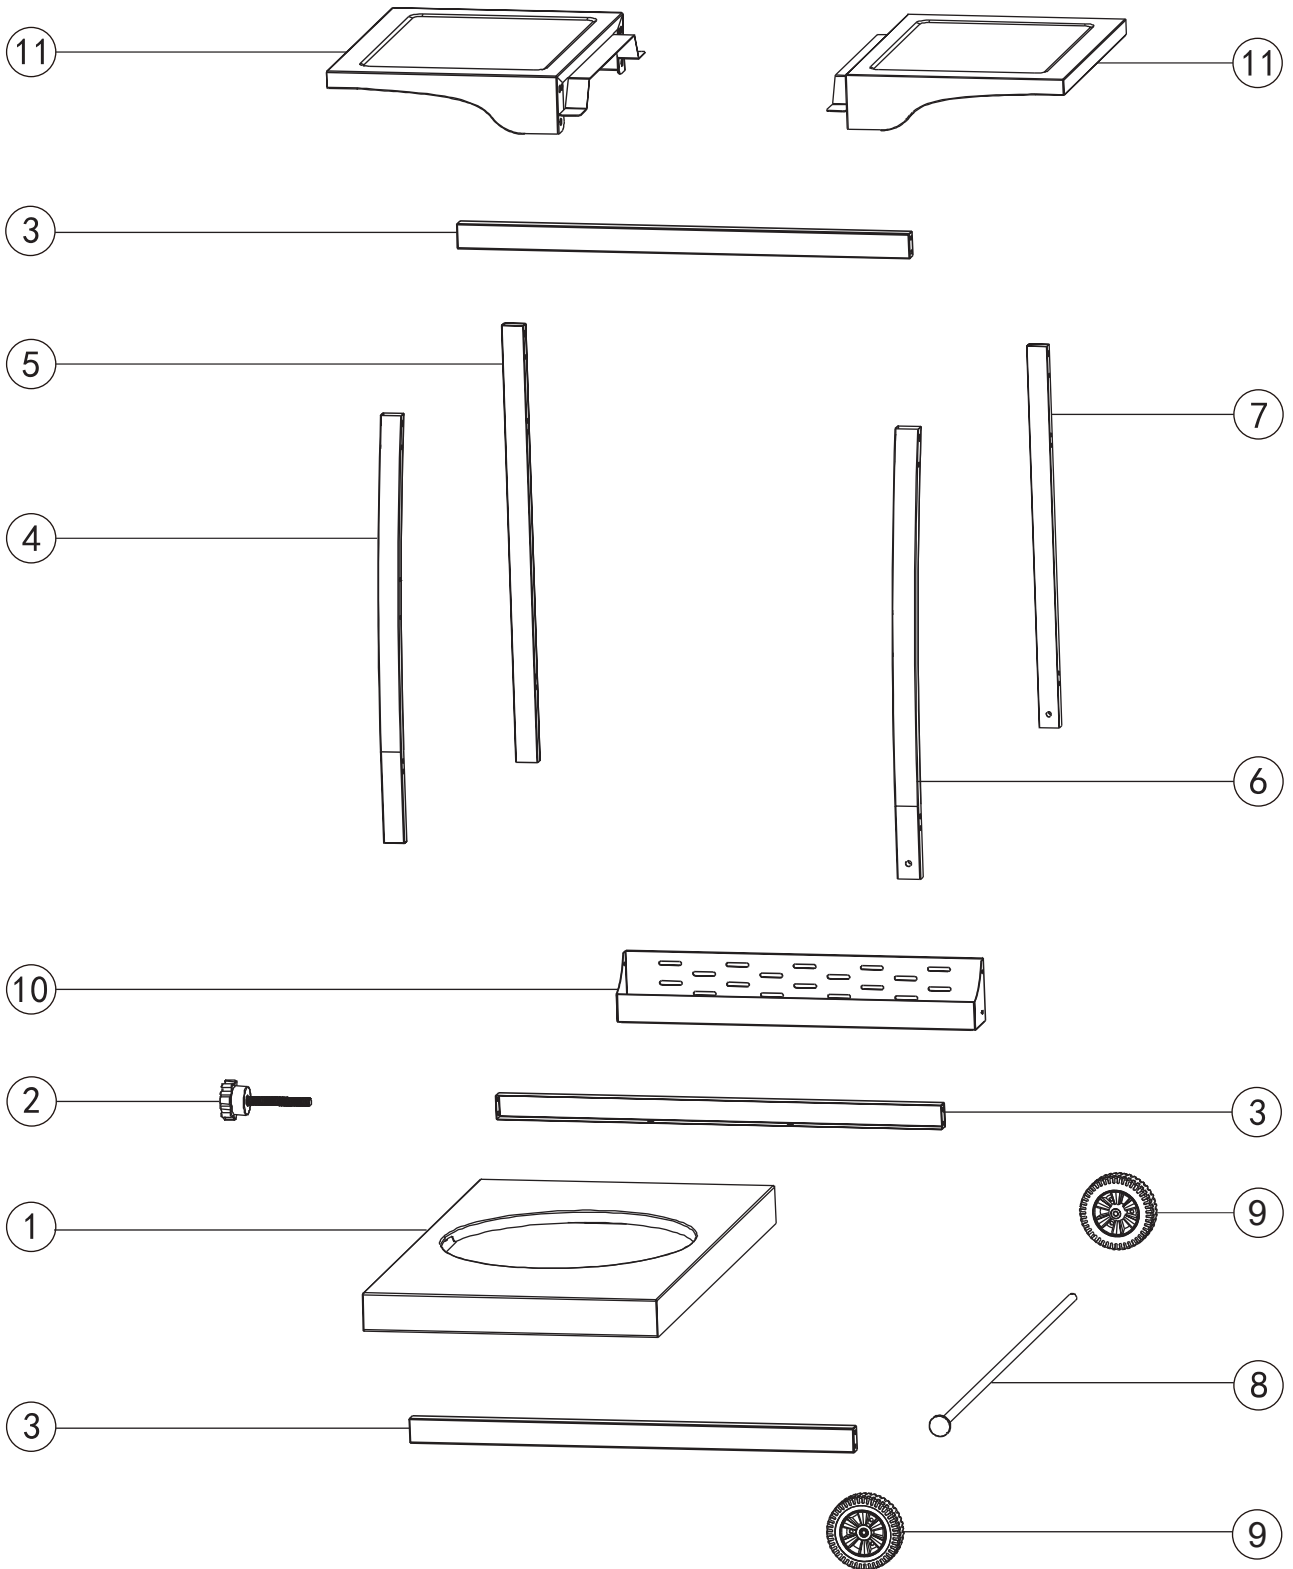

Learn more at / Obtener más información en / Pour en savoir plus:

www.royalgourmetusa.com

No.	#	QTY / CANT. / QTÉ	Description / Descripción / Description	Image / Imagen / l' image
1	GP5J13DB01H	1	Bottom shelf Estante inferior Étagere inférieure	
2	08-ZZL-31	1	LP cylinder screw Perno de fijación de la bombona Vis de bouteille de gaz	
3	GP5J13#HL013B	3	Cart beam Barra del carro Poutre du chariot	
4	GP5J13#FTGL F01	1	Left front leg Pata delantera izquierda Jambe avant gauche	
5	GP5J13#FTGL B01	1	Left back leg Pata trasera izquierda Jambe arrière gauche	
6	GP5J13#FTGR F01	1	Right front leg Pata delantera derecha Jambe avant droite	
7	GP5J13#FTGR B01	1	Right back leg Pata trasera derecha Jambe arrière droite	
8	06-XZL-1-24	1	Wheel axle Eje de rueda Essieu de roue	
9	05-SLL-04	2	Wheel Rueda Roue	
10	GP5J13#GL013B	1	Front basket Cesta frontal Panier avant	
11	GPJ13CTH	2	Side shelf Bandeja lateral Étagère latérale	