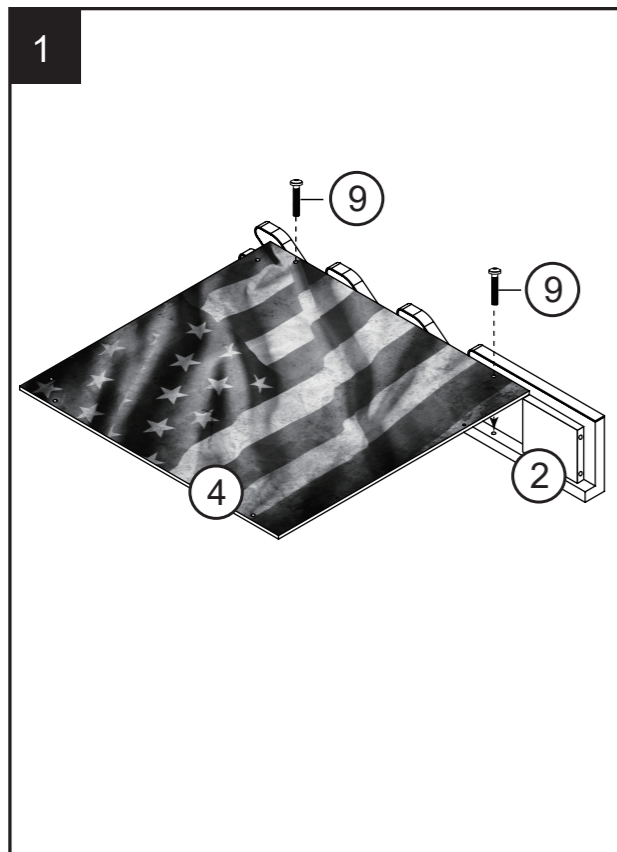

Parts List / Lista de partes

1 x1	2 x1	3 x1	4 x1	5 x1
6 x1	7 x1	8 x4	9 x4	10 x2
11 x2	12 x2	13 x1