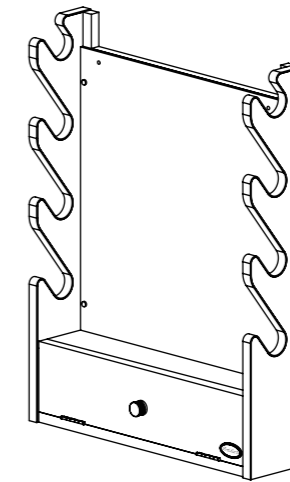

4-Gun Wall Rack With Storage estante de arma

Item # / Artículo N.º
38-8084

Please keep this instruction manual for future reference
Conserve este manual de instrucciones para consultarlo en el futuro

TECHNICAL SUPPORT OR REPLACEMENT PARTS ASISTENCIA TÉCNICA O REPUESTOS