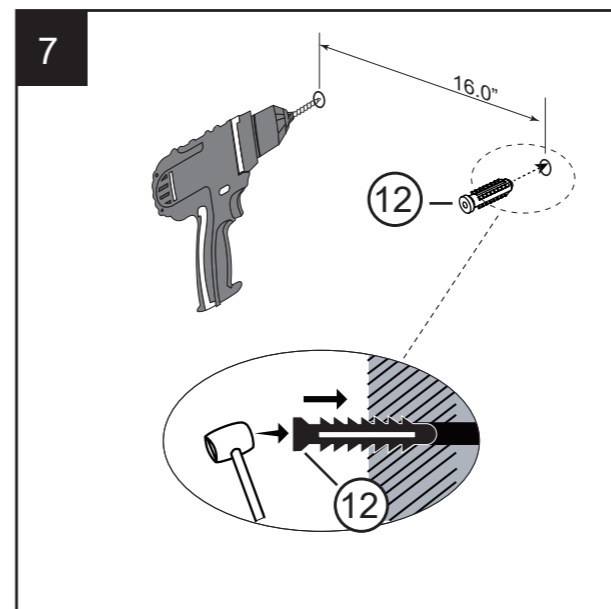

Parts List / Lista de partes

1 x1	2 x1	3 x1	4 x1	5 x1
6 x1	7 x1	8 x4	9 x4	10 x2
11 x2	12 x2	13 x1		

1

2