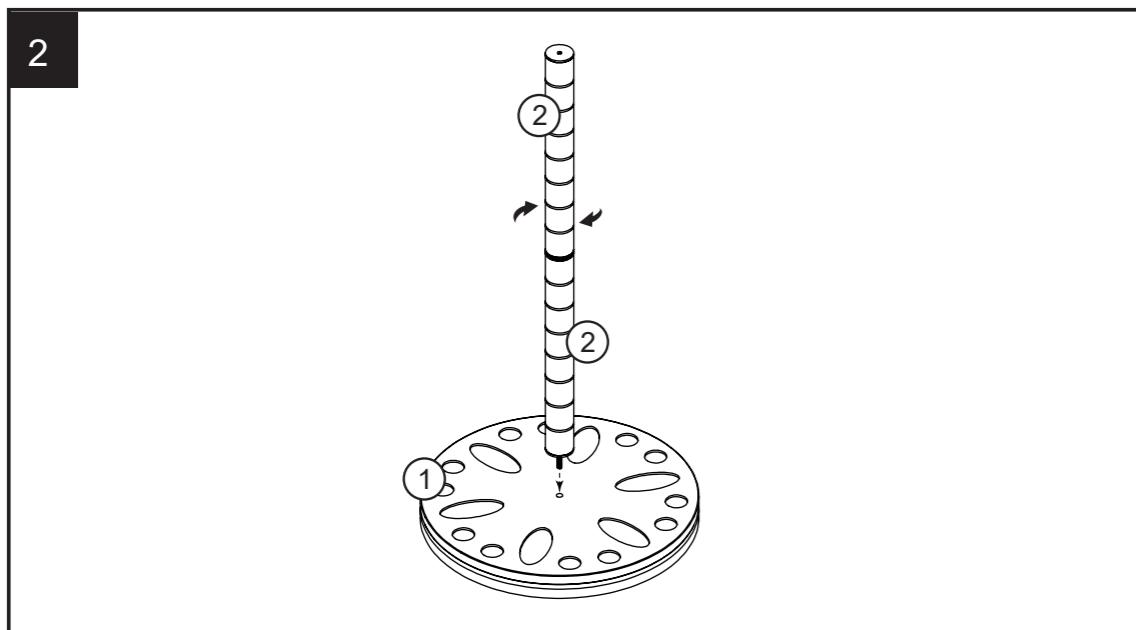

Parts List / Lista de partes

1 x1	2 x2	3 x1	4 x1

1