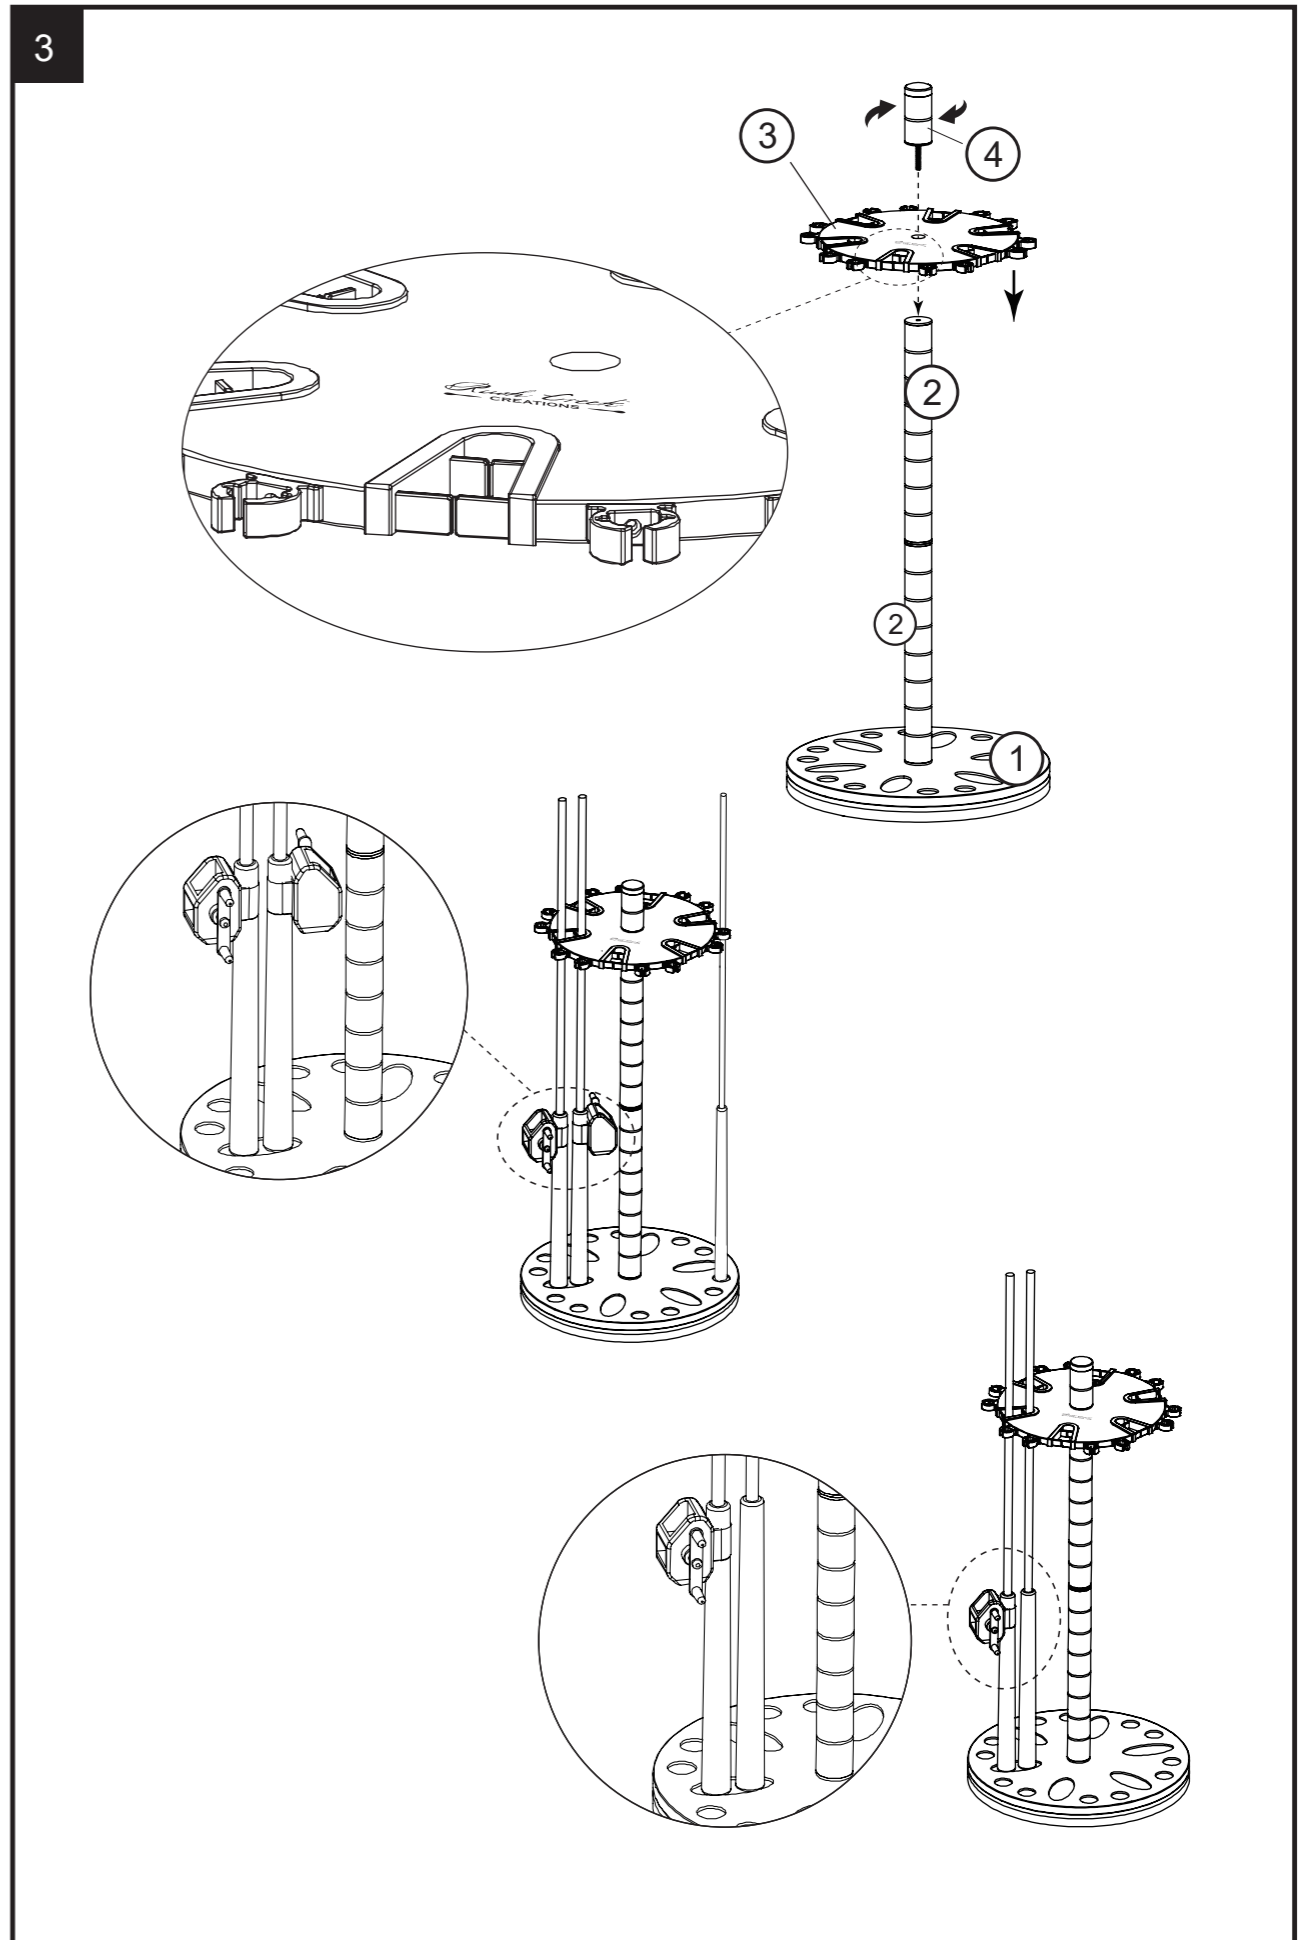

*Rush Creek*TM
CREATIONS

24-Spinning Rod Rack

Girar circular para 24 cañas

Item # / Artículo N.º

38-5050

Please keep this instruction manual for future reference

Conserve este manual de instrucciones para consultarlo en el futuro

Parts List / Lista de partes

1  x1	2  x2	3  x1	4  x1
--	--	---	--

1

2