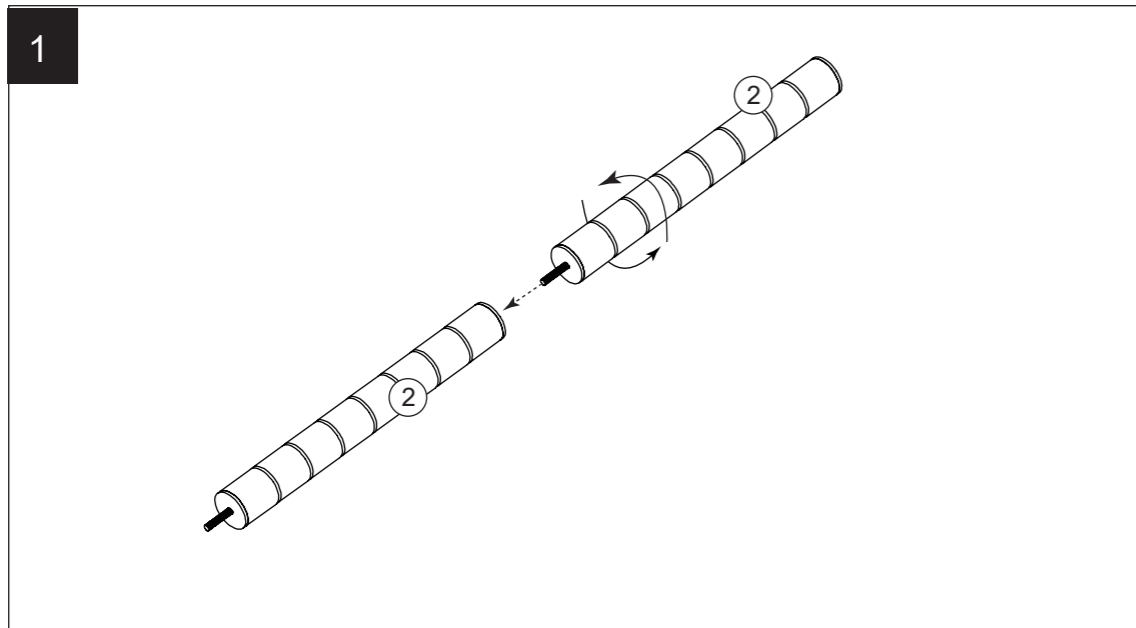

Parts List / Lista de partes

1 x1	2 x2	3 x1	4 x1

1