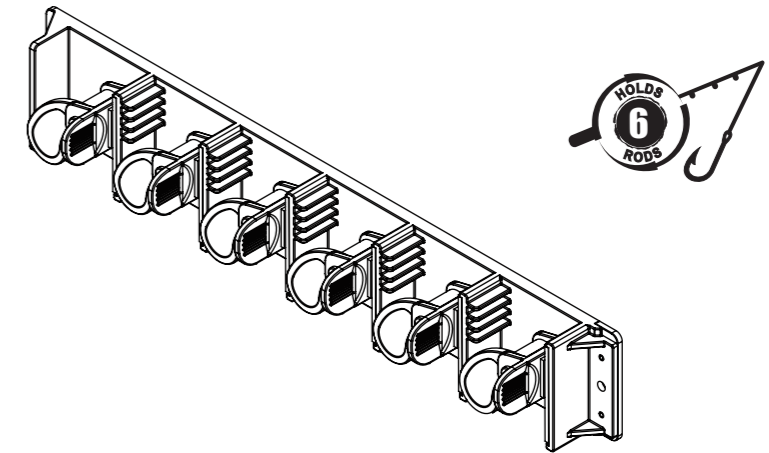

## 6 Rod Wall Rack

Estante de almacenamiento de pared para 6 cañas de pescar

Item # / Artículo N.º

40-0044 / 40-0066 / 40-0077

Please keep this instruction manual for future reference

Conserve este manual de instrucciones para consultarlo en el futuro