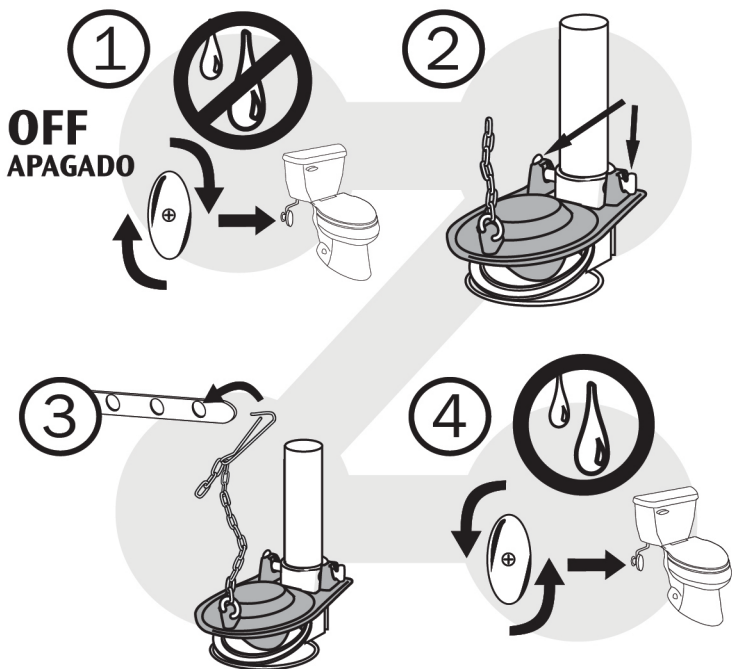

Installation / Instalación

Exclusive longest lasting red rubber resists:

- ✓ Chloramines
- ✓ Chlorine
- ✓ City water treatment
- ✓ Hard water
- ✓ Well water

La goma roja exclusiva de mayor duración resiste:

- ✓ Cloraminas
- ✓ Cloro
- ✓ Agua de ciudad
- ✓ Agua dura
- ✓ Agua de pozo

Korky Flapper Models

Modelos de tapón de Korky

Toilet Flapper Features™

	Original No. 54BP	Plus No. 2001BP	Adjustable No. 2004BP	Water-Saver No. 168BP or 100BP
<b>Universal Fit - standard 2" flush valves</b> El tapón universal se adapta a las válvulas para descarga de inodoro estándar de 5,08 cm	●	●	●	●
<b>Chlorine Resistant</b> Resistente al cloro		●	●	●
<b>Adjustable</b> Regulable			●	●
<b>Optimizes water use for any toilet</b> Optimiza el uso de agua en todos los inodoros				●
<b>Bacteria</b>		●	●	●