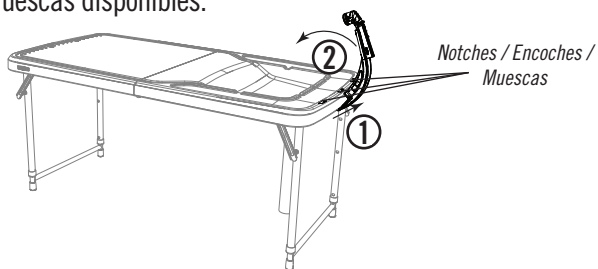

## Attach Faucet to Table / Fixer le robinet à la table / Fijar el grifo a la mesa

1. Slide bottom of faucet bracket underneath the table top.
2. Rotate faucet forward until bracket snaps into one of the three available notches.
1. Faire glisser la partie inférieure du robinet en dessous de la table.
2. Tourner le robinet jusqu'à ce qu'il trouve sa place dans une des trois encoches disponibles.
1. Deslizar la parte inferior del grifo debajo la mesa.
2. Girar el grifo hacia adelante hasta que se encaje en una de las tres muescas disponibles.

## Remove Faucet from Table / Détacher le robinet de la table / Desconectar el grifo de la mesa

1. To remove, pull the bottom of the bracket outward.
1. Pour détacher, tirer la partie inférieure du robinet.
1. Para desconectar, tirar la parte inferior del grifo.