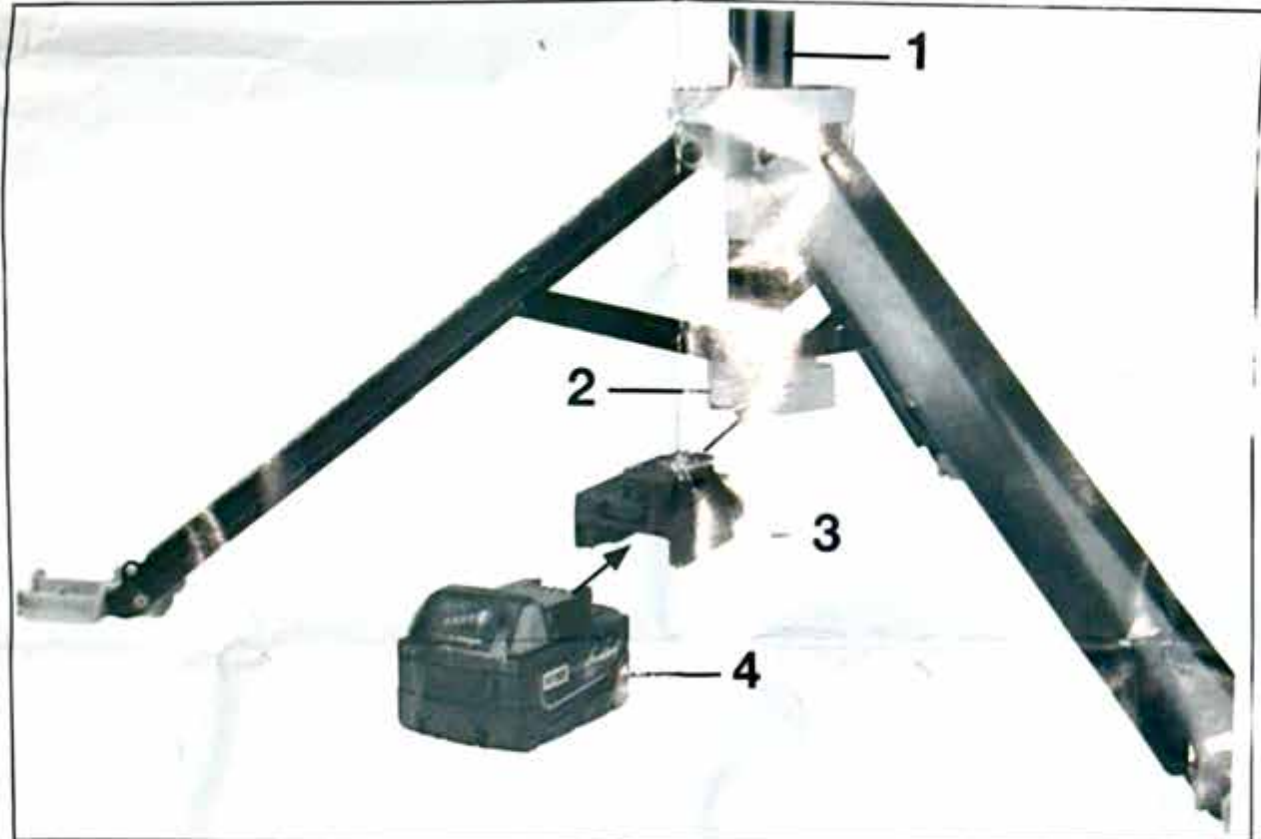

POWER SMITH WORK LIGHTS

PVLAA18-MIL

- | | | |
|------------------------|------------------------|--------------------------|
| 1. Work Light | 1. Lampe de travail | 1. Luz de trabajo |
| 2. Battery Pack Holder | 2. Support de batterie | 2. soporte de la batería |
| 3. DC Adaptor | 3. Adaptateur CC | 3. Adaptador CC |
| 4. Battery Pack | 4. Batterie | 4. Paquete de baterías |

READ THE OPERATOR'S MANUAL FOR WORK LIGHTS PVL8000A OR PVL8000A-C FOR FURTHER INSTRUCTIONS.

LISEZ LE MANUEL D'UTILISATION DU LAMPES DE TRAVAIL PVL8000A OU PVL8000A-C POUR PLUS D'INSTRUCTIONS.

LEA EL MANUAL DEL OPERADOR DE LA LUCES DE TRABAJO PVL8000A O PVL8000A-C PARA OBTENER MAS INSTRUCCIONES.