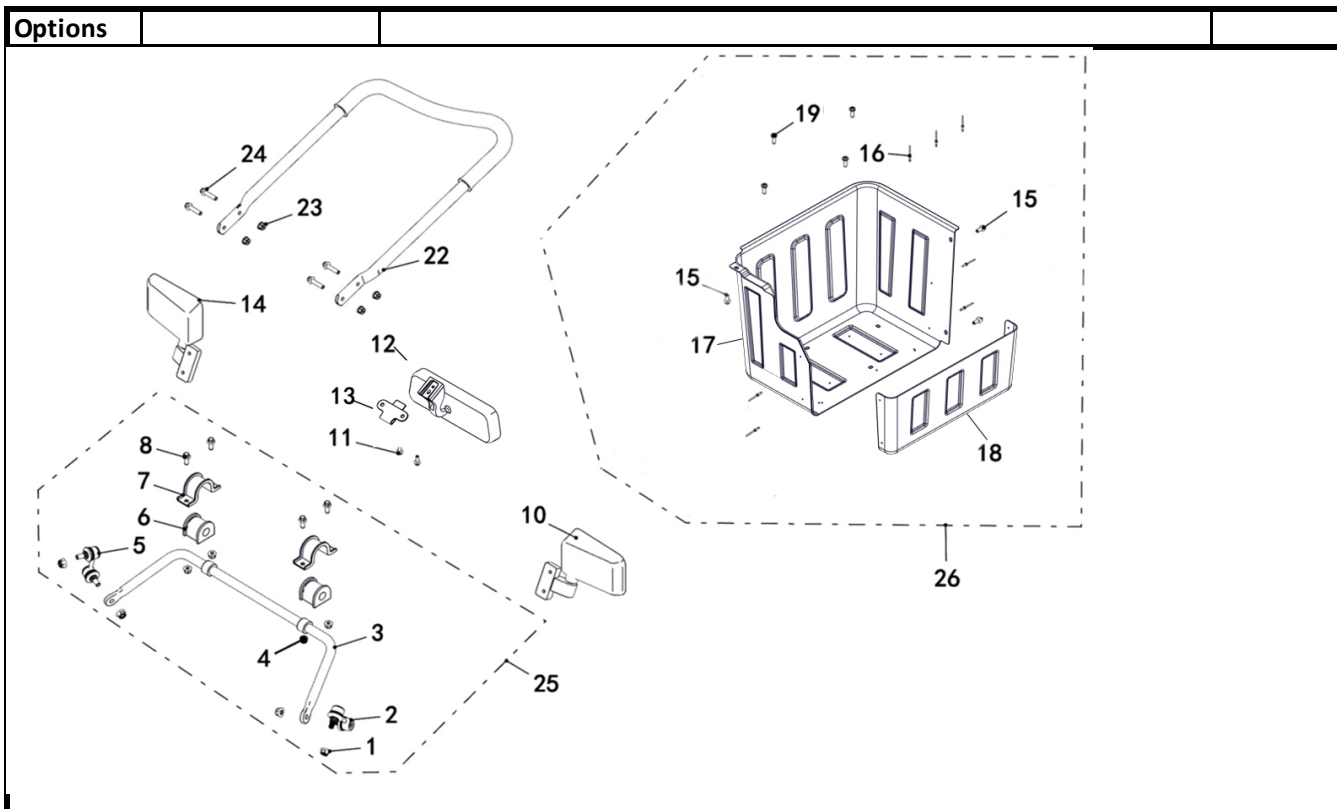

**Brake System**

Ref.No.	Part Number	Description	Q'ty
1	48181	Brake Rotor, Driver	4
2	48000	Bolt, Brake Rotor	16
3	48173	Brake Caliper, Left, Front	1
4	10106	Spring 8	8
5	10105	Bolt M8x25 (10.9)	4
6	48182	Clamp 1	3
7	10183	Bolt M6X16	12
8	11233	Nut M6	2
9	10110	Bolt M6x20	2
10	48183	Clamp 2	11
11	48180	Hose 1	1
12	48184	Hose 2	1
13	48174	Brake Caliper, Right, Front	1
14	48185	Hose 3	1
15	48175	Master Cylinder	1
16	10059	Bolt M8x25	2
17	48003	Push Rod	1
18	73090	Clevis	1
19	10094	Cotter Pin 2X20	1
20	73091	Clevis Pin	1
21	48179	Brake Reservoir, Cover	1
22	48178	Brake Reservoir	1
23	48190	Tube	1
24	48186	Hose 4	1
25	48187	Fitting, Tee	1