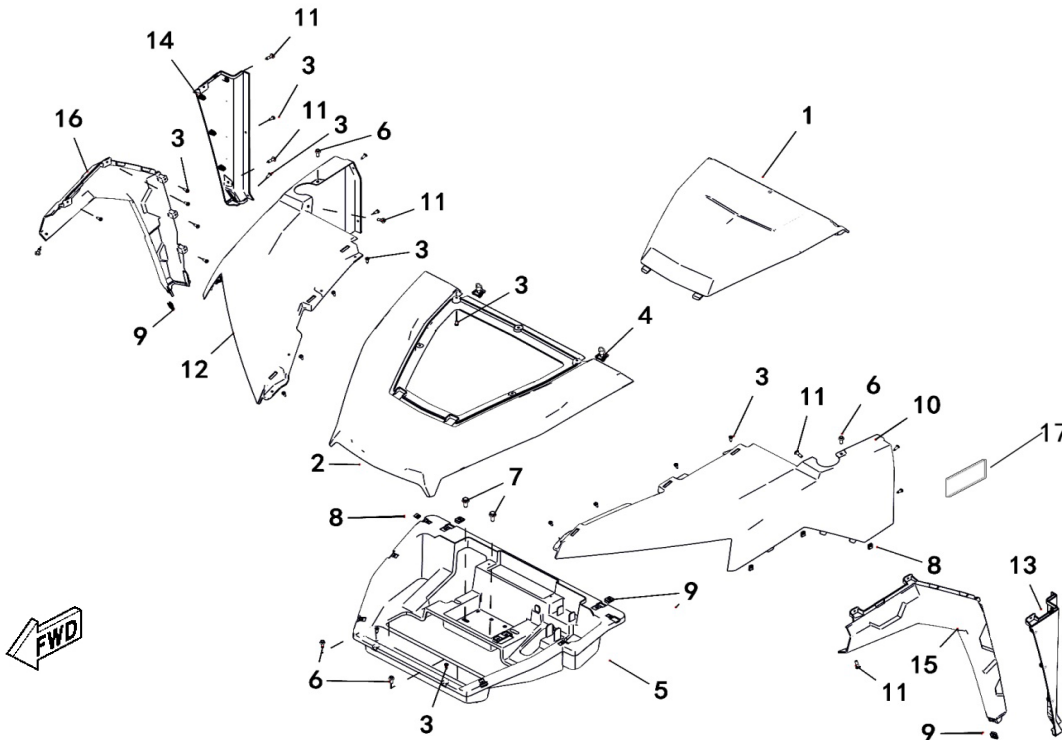

T-BOSS 550 PARTS MANUAL

Front Fender

Ref.No.	Part Number	Description	Q'ty
1	48204	Removable Hood	1
2	482056g	Fixed Hood,White	1
2	482053l	Fixed Hood,Blue	1
2	482052h	Fixed Hood,Red	1
2	482057c	Fixed Hood,Vista Camouflage	1
2	482057e	Fixed Hood,Reality Camouflage	1
2	482057F	Fixed Hood,Conceal Camouflage	1
2	482054L	Fixed Hood,Orange	1
2	482055e	Fixed Hood,Army Green	1
2	482054M	Fixed Hood,Quick Sand	1
2	482059A	Fixed Hood,Gray	1
3	48316	Tapping Screw M5 x16	33
4	48253	Fast Disassembled Screw	2
5	48206	Battery Box	1
6	48269	Bolt M6X16	4
7	10783	Bolt M8X20	2
8	48314	Spring Nut M5	12
9	70960	Spring Nut M6	4
10	482076g	Fender Front,Lh, White	1
10	482073l	Fender Front,Lh, Blue	1
10	482072h	Fender Front,Lh, Red	1
10	482077c	Fender Front,Lh, Vista Camouflage	1
10	482077e	Fender Front,Lh, Reality Camouflage	1
10	482077F	Fender Front,Lh, Conceal Camouflage	1
10	482074L	Fender Front,Lh,Orange	1