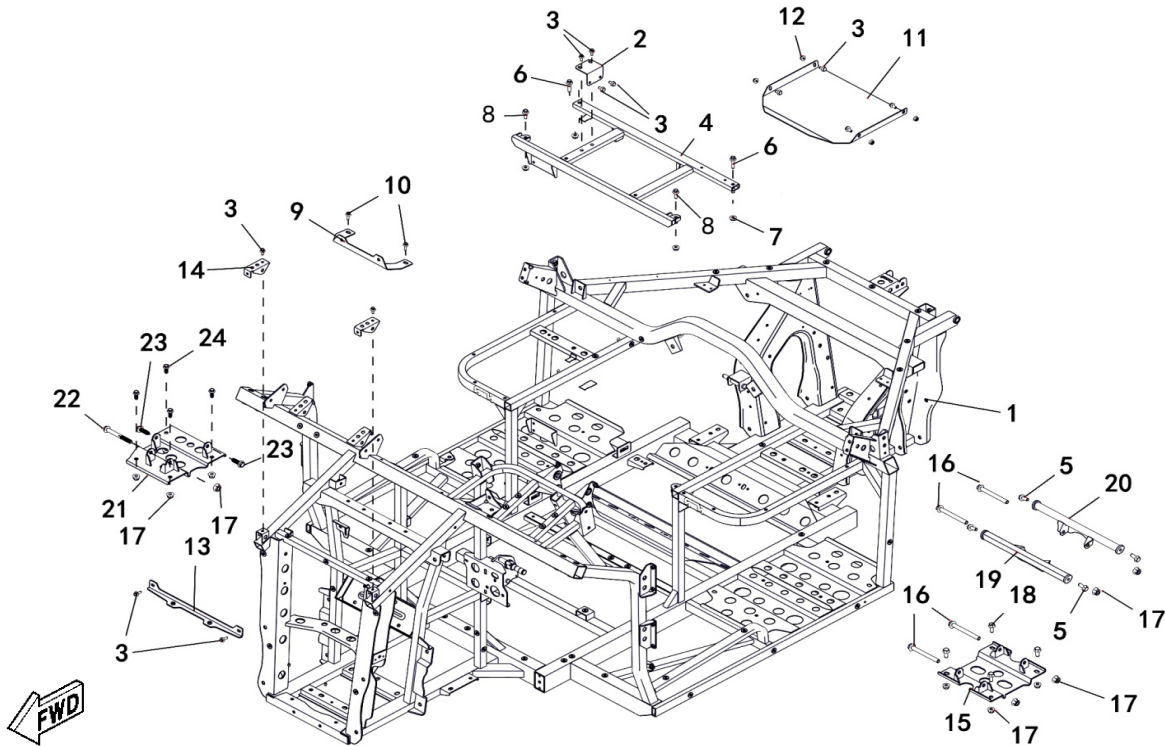

### Frame

Ref.No.	Part Number	Description	Q'ty
1	48055	Frame	1
2	48063	Bracket, Air Cleaner	1
3	10140B	Bolt M6X12	12
4	48060	Cushion Support Component	1
5	10059	Bolt M8X25	4
6	10078	Bolt M8X30	2
7	11145	Nut M8	4
8	10783	Bolt M8X20	2
9	48086	Bracket, Radiator	1
10	11236	Bolt M8X16	2
11	48118	Heat Protection Plate, Rear Gearcase	1
12	11233	Nut M6	4
13	48061	Bracket, Fixed Hood	1
14	48062	Bracket, Instrument Panel	2
15	48056	Bracket, Rear Axle	1
16	11050	Bolt M10×1.25×110	4
17	10795	Nut M10	13
18	11237	Bolt M10×1.25×20	4
19	48064	Pipe, Rear Axle, Front	1
20	48065	Pipe, Rear Axle, Rear	1
21	48057	Bracket, Front Axle	1
22	11146	Bolt M10×1.25×90	1
23	10541	Bolt M10×1.25×30	2
24	11237	Bolt M10×1.25×20	4