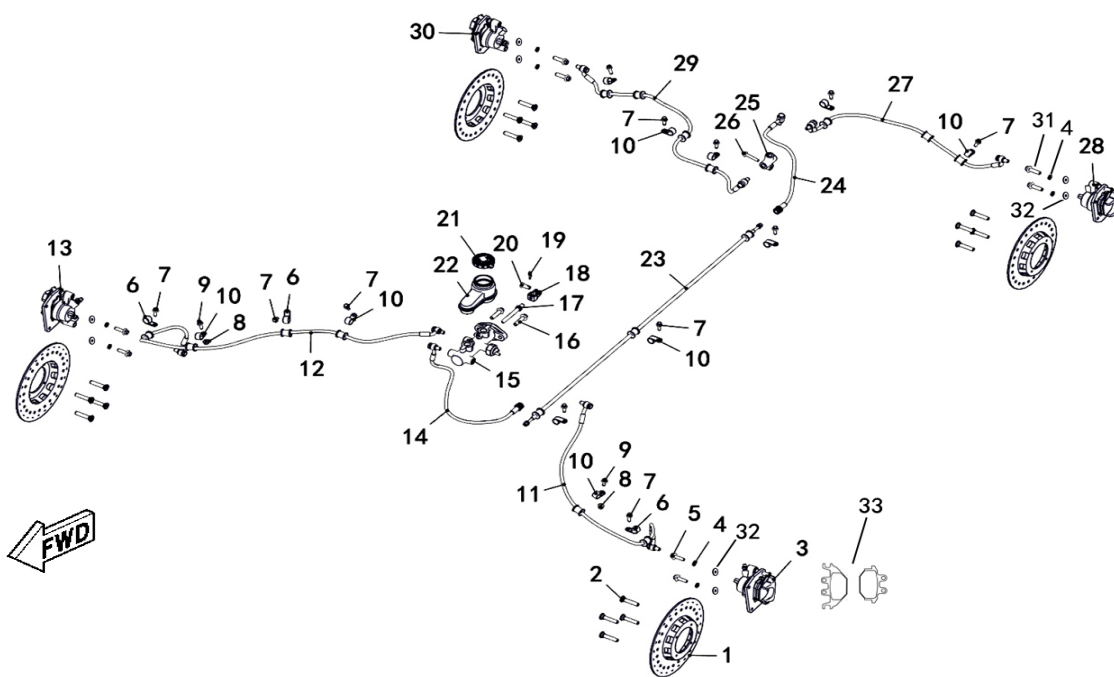

**Brake System**

Ref.No.	Part Number	Description	Q'ty
1	48181	Brake Rotor, Driver	4
2	48000	Bolt, Brake Rotor	16
3	48173	Brake Caliper, Left, Front	1
4	10106	Spring 8	8
5	10105	Bolt M8x25 (10.9)	4
6	48182	Clamp 1	3
7	10183	Bolt M6X16	12
8	11233	Nut M6	2
9	10110	Bolt M6x20	2
10	48183	Clamp 2	11
11	48180	Hose 1	1
12	48184	Hose 2	1
13	48174	Brake Caliper, Right, Front	1
14	48185	Hose 3	1
15	48175	Master Cylinder	1
16	10059	Bolt M8x25	2
17	48003	Push Rod	1
18	73090	Clevis	1
19	10094	Cotter Pin 2X20	1
20	73091	Clevis Pin	1
21	48179	Brake Reservoir, Cover	1
22	48178	Brake Reservoir	1
23	48190	Tube	1
24	48186	Hose 4	1
25	48187	Fitting, Tee	1