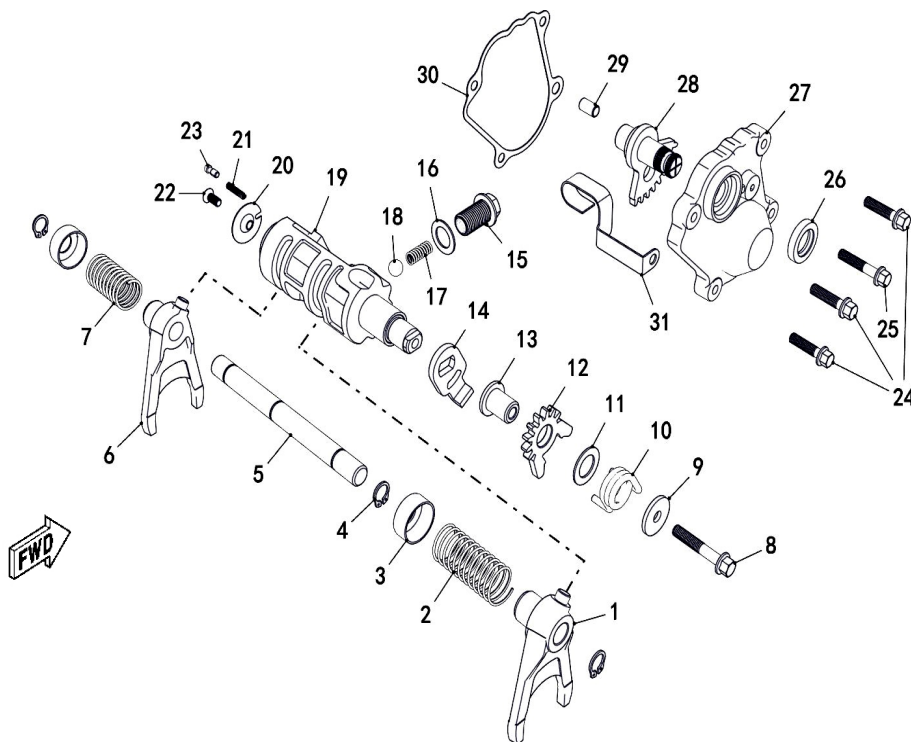

Transmission III

Ref.No.	Part Number	Description	Q'ty
1	35330	Left Shift Fork	1
2	35327	Spring 1, Shift Fork	1
3	35326	Spring Seat	2
4	10129	Circlip 12	3
5	35333	Guide Bar	1
6	35329	Right Shift Fork	1
7	35328	Spring 2, Shift Fork	1
8	10186	Bolt M6×35	1
9	35306	Washer 6.6×22×2	1
10	35305	Torsion Spring, Driven Sector Gear	1
11	35304	Washer 13.5×22×1	1
12	35301	Driven Sector Gear	1
13	35302	Shaft, Driven Sector Gear	1
14	35303	Washer, Driven Sector Gear	1
15	35325	Hole Bolt M14×1.5	1
16	35324	Washer 14×22×1	1
17	35332	Limit Spring	1
18	10842	Friction Ball 3/8	1
19	35331	Shift Cam	1
20	35323	Limit Washer	1
21	35322	Spring, Gear Contactor	1
22	10135	Screw M5×12	1
23	35321	Gear Contactor	1
24	10187	Bolt M6×25	3
25	10329	Bolt M6×32	1
26	35242	Oil Seal 15×25×5	1