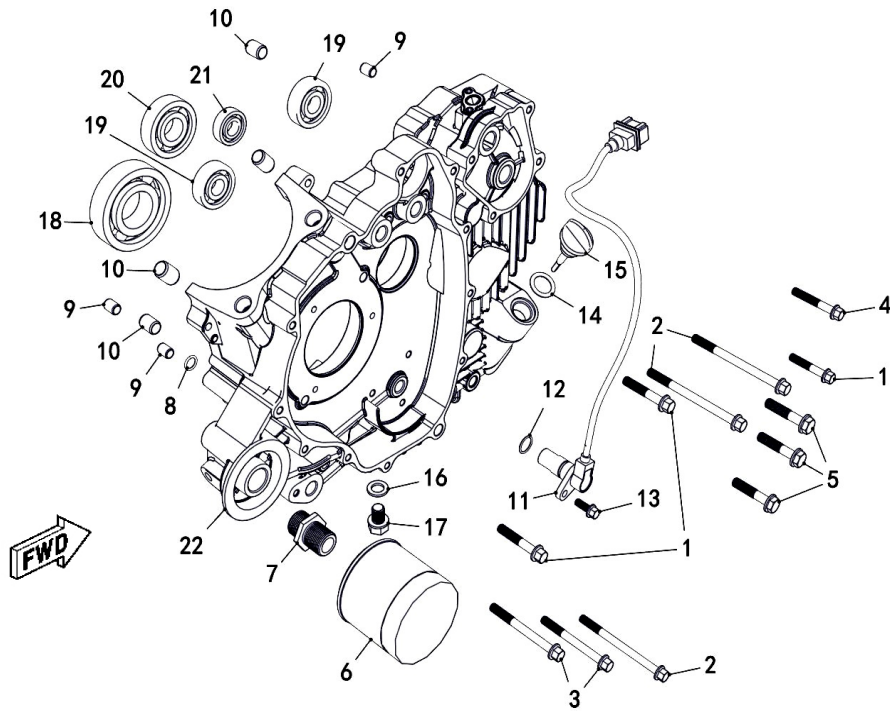

Left Crankcase

Ref.No.	Part Number	Description	Q'ty
1	10186	Bolt M6×35	3
2	10827	Bolt M6×80	3
3	10005	Bolt M6×60	2
4	10177	Bolt M6×40	1
5	35221	Bolt M8×38	3
6	35223	Oil Filter	1
7	35213	Bolt, Oil Filter	1
8	10843	O-Ring 10X1.8	1
9	35094	Dowel Pin 10×14	3
10	35118	Dowel Pin 13×18	4
11	35337	Speed Sensor	1
12	35225	O-Ring 14×1.44	1
13	10189	Bolt M6×16	1
14	10844	O-Ring 18×3.55	1
15	35224	Oil Dip Rod	1
16	1309283	Washer 12	1
17	50105	Drain Bolt M12×1.5	1
18	10847	Bearing 6307	1
19	10846	Bearing 6303C3	2
20	10848	Bearing 63/22	1
21	10849	Bearing 6202	1
22	35216	Left Crankcase	1