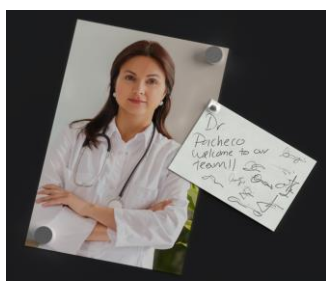

SATIN **BLACK**