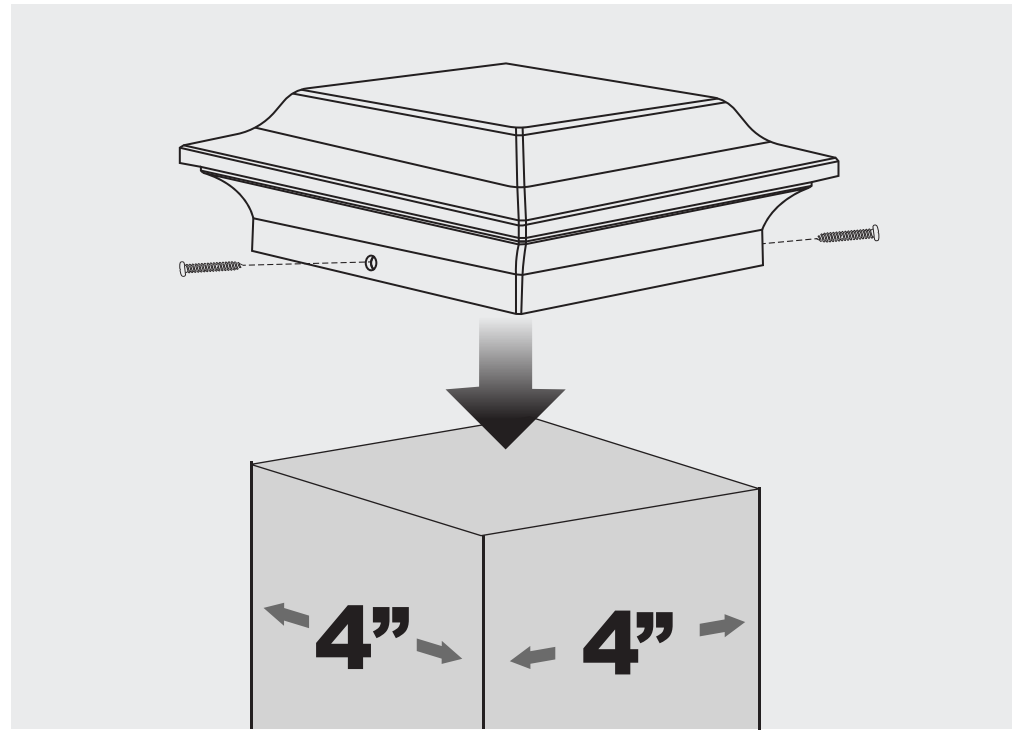

3.5"x3.5" Post Installation:
 Installation de poteaux 3,5"x3,5" :
 Instalación de postes de 3,5"x3,5"

3.25"x3.25" Post Installation:
 Installation de poteaux 3,25"x3,25" :
 Instalación de postes de 3,25"x3,25"

Included In The Box: | Inclus dans la boîte: | Incluido en la caja:

4"x4" Post Cap
 Capuchon de poteau 4"x4"
 Tapa de poste de 4"x4"

A

3.25"x3.25"/3.5"x3.5" Adapter
 Adaptateur 3,25"x3,25"/3,5"x3,5"
 Adaptador 3,25"x3,25"/3,5"x3,5"