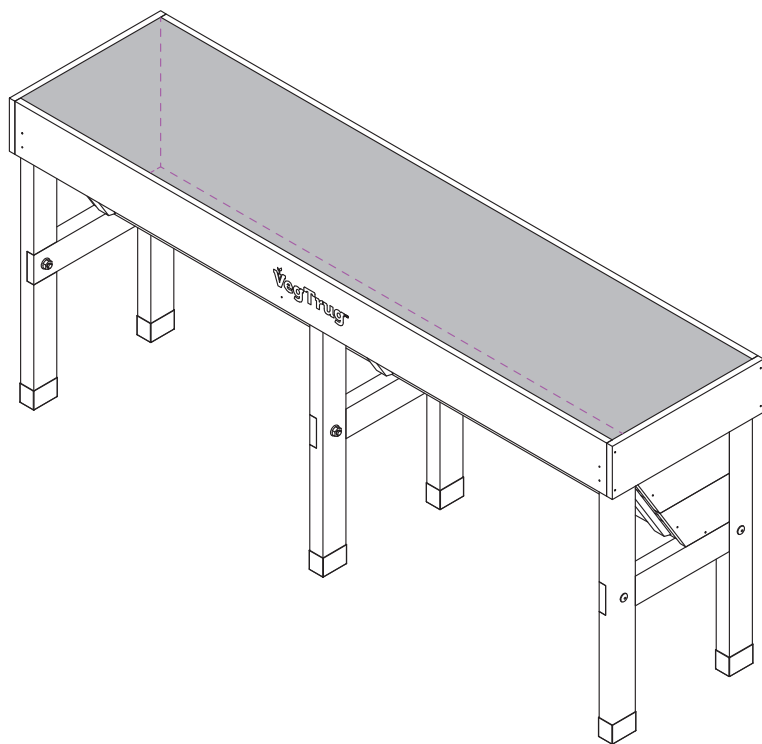

Wall Hugger Medium

Wall Hugger Moyen

Wall Hugger Mediano

VegTrug®

See what you can grow
Voir ce que vous pouvez faire pousser
Vea lo que puede cultivar

A x 1

B x 2

C x 3

N x 1

0.14x1.38 in/po/pulg
(3.5x35mm)

L x 28(+2)

0.14x1.57 in/po/pulg
(3.5x40mm)

M x 18(+2)

1

2

3

7

9

10

11

L x16

12