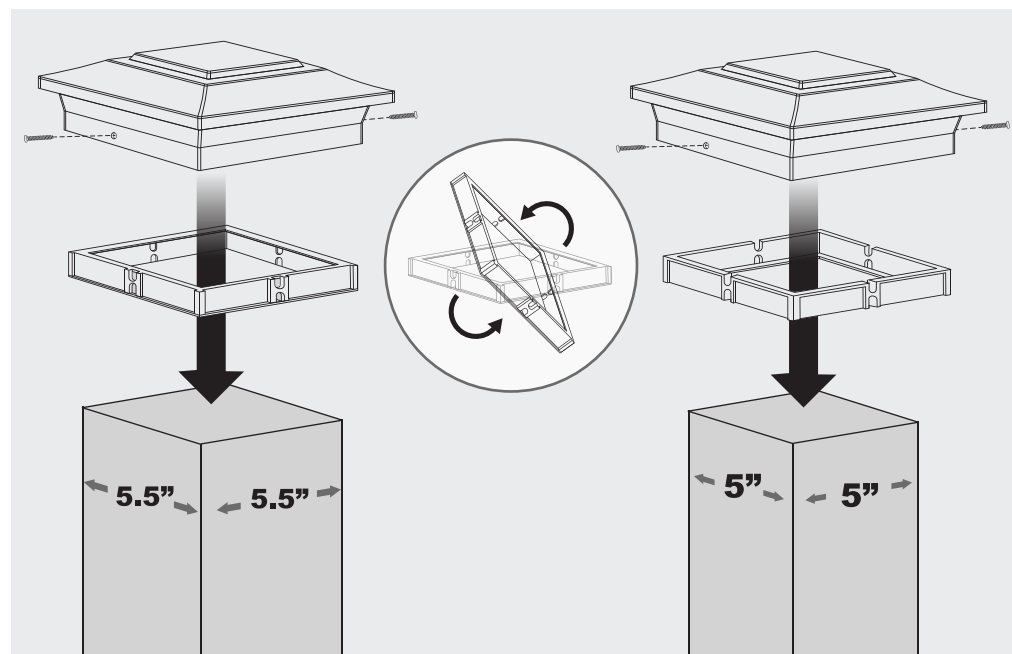

**NSX66**  
**Aluminum Post Cap**  
 Capuchon de poteau en aluminium  
 Tapa de poste de aluminio

Classy Caps Mfg. Inc.  
 Harrow, Ontario, Canada  
[classycaps.com](http://classycaps.com)

Visit our website for more products, troubleshooting, and warranty information  
 Visitez notre site Web pour plus de produits, de dépannage et d'informations sur la garantie  
 Visite nuestro sitio web para obtener más información sobre productos, solución de problemas y garantía

**6"x6" Post Installation:** | Installation de poteaux 6"x6" | Instalación de postes de 6"x6"

**5.5"x5.5" Post Installation:**  
 Installation de poteaux 5,5"x5,5" :  
 Instalación de postes de 5,5"x5,5":

**5"x5" Post Installation:**  
 Installation de poteaux 5"x5" :  
 Instalación de postes de 5"x5":

**Included In The Box:** | Inclus dans la boîte: | Incluido en la caja:

**6"x6" Post Cap**  
 Capuchon de poteau 6"x6"  
 Tapa de poste de 6"x6"

**A**

**5"x5"/5.5"x5.5" Adapter**  
 Adaptateur 5"x5"/5,5"x5,5"  
 Adaptador 5"x5"/5,5"x5,5"

**B**

**Mounting Screws**  
 Vis de montage  
 Tornillos de montaje

**C**