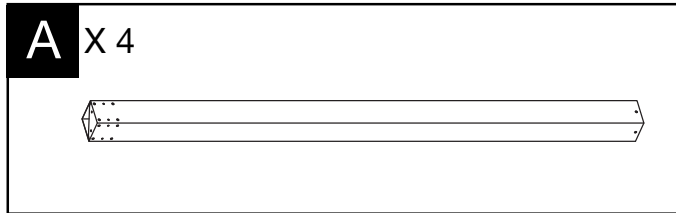

Assembly video link / Lien vidéo d'installation / enlace de video de ensamblaje.

<https://www.shelterlogic.com/sojag/videos>

The gazebo must be anchored using the correct hardware for the surface (hardware not
included). / Le gazebo doit être ancré en utilisant la quincaillerie appropriée à la surface
(quincaillerie non incluse). / El gazebo debe anclarse utilizando los herramientas correctos
para la superficie (herramientas no incluidas).

X X 32 (+3) 	X1 X 32 (+3) 
V X 128 (+10) 	Y1 X 32 (+3) 
X2 X 24 (+3) 	V1 X 40 (+4) 
X3 X 24 (+3) 	V2 X 8 (+2) 
Wa X 1 	W2 X 1 
Z X 1 	

M3 X 4

M4 X 4

L X 4

L1 X 4

O X 4

N X 4

O1 X 4