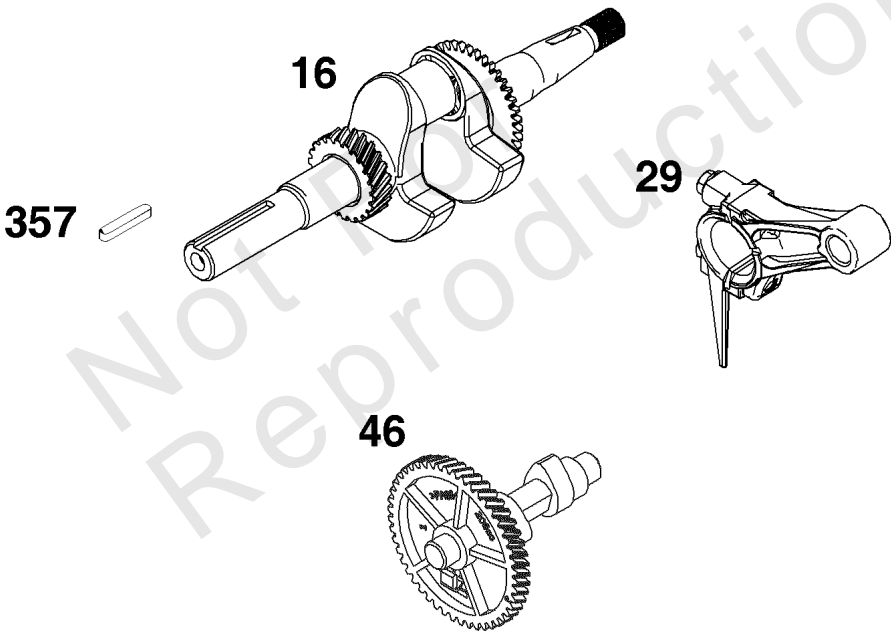

## Controls Group

REF NO	PART NO	QTY	DESCRIPTION
188	590850	2	SCREW -(Control Bracket)
202	592866	1	LINK, Mechanical Governor
209	590623	1	SPRING, Governor
222	84007479	1	BRACKET, Control
227	590660	1	LEVER, Governor Control
347	597431	1	SWITCH, Rocker
505	590641	1	NUT -(Governor Control Lever)
562	590640	1	BOLT -(Governor Control Lever)

## ***Crankshaft Group***

<b>REF NO</b>	<b>PART NO</b>	<b>QTY</b>	<b>DESCRIPTION</b>
16	591520	1	CRANKSHAFT
25	592955	1	PISTON ASSEMBLY
26	592957	1	SET, Ring
27	590664	2	LOCK, Piston Pin
28	590663	1	PIN, Piston
29	590665	1	ROD, Connecting
46	595562	1	CAMSHAFT
357	596667	1	KEY, Drive Pulley