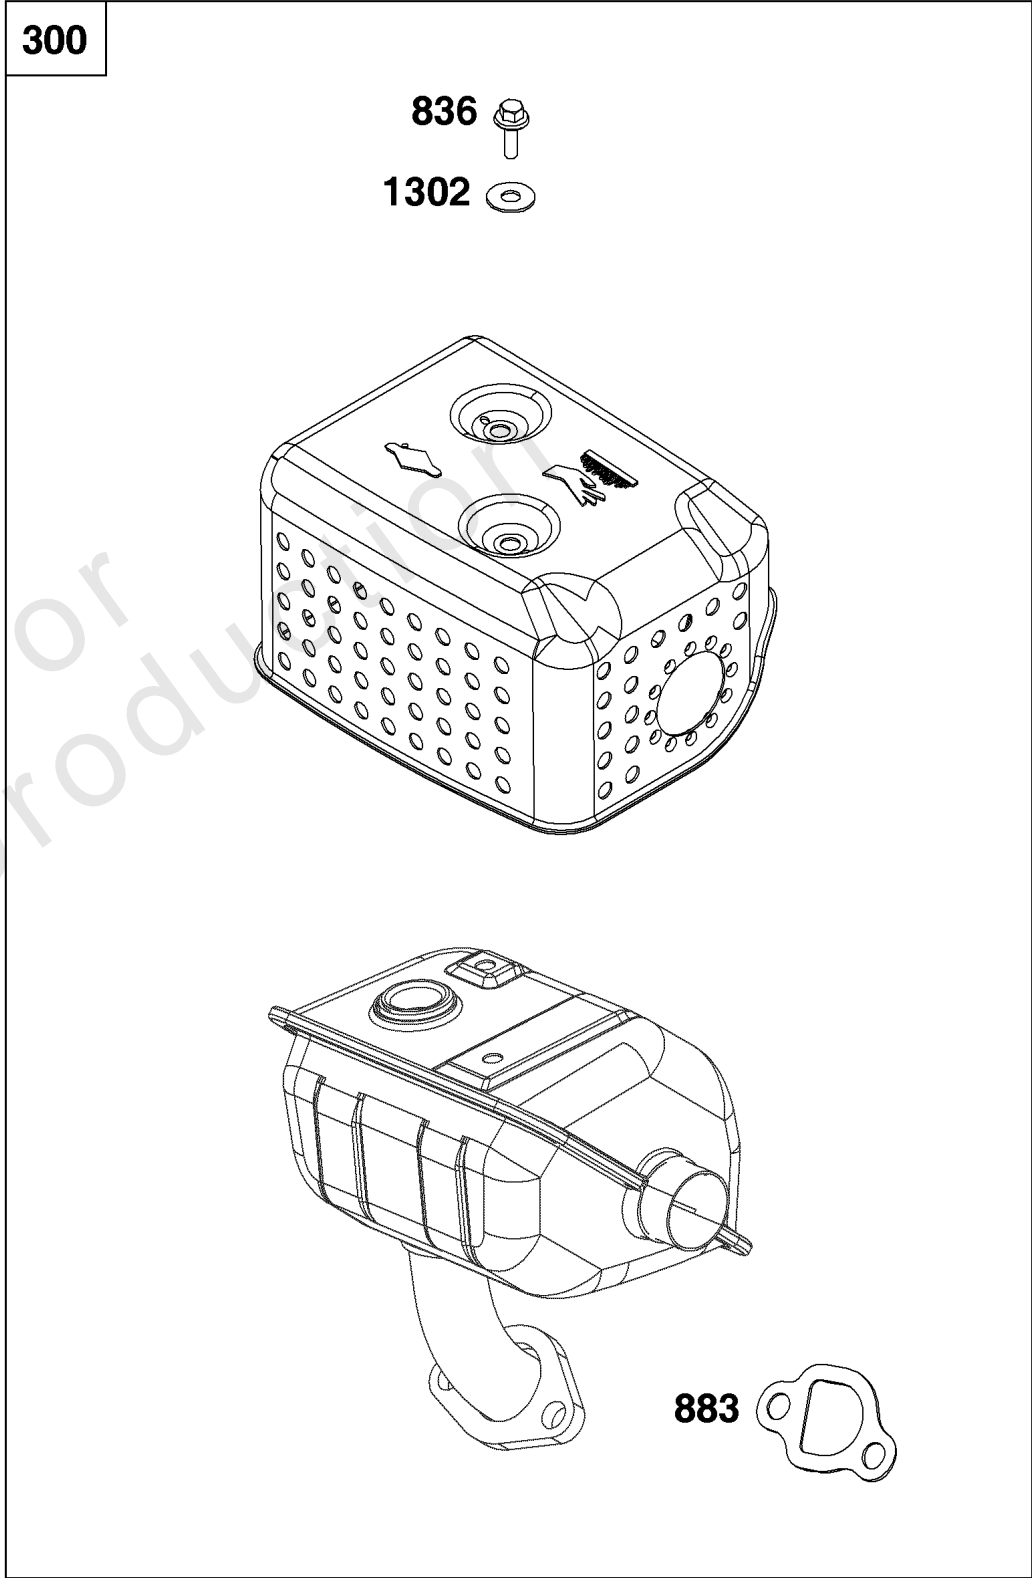

Exhaust Group

REF NO	PART NO	QTY	DESCRIPTION
296	590631	2	STUD -(Muffler)
300	594954	1	MUFFLER
836	590711	4	SCREW -(Muffler Guard)
883	591156	1	GASKET, Exhaust
1177	590632	2	NUT -(Muffler)
1302	596668	2	WASHER -(Muffler Guard)
1449	590633	2	WASHER -(Muffler)

Not For Reproduction