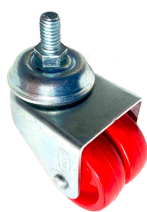

SKU: BS\_K0011

[View](#)

X 20

Aluminum  
Rod

SKU: ALO24

[View](#)

X 40

Molly for Comfortplast  
Cage Systems

SKU: HRT-01-C-E

[View](#)

X 40

Screw for Comfortplast  
Cage Systems

SKU: VD078

[View](#)

X 2

Rolling  
Wheel