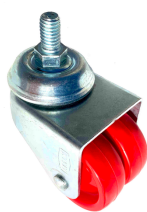

SKU: BS_K0011

[View](#)

X 12

Aluminum
Rod

SKU: ALO24

[View](#)

X 24

Molly for Comfortplast
Cage Systems

SKU: HRT-01-C-E

[View](#)

X 24

Screw for Comfortplast
Cage Systems

SKU: VD078

[View](#)

X 2

Rolling
Wheel