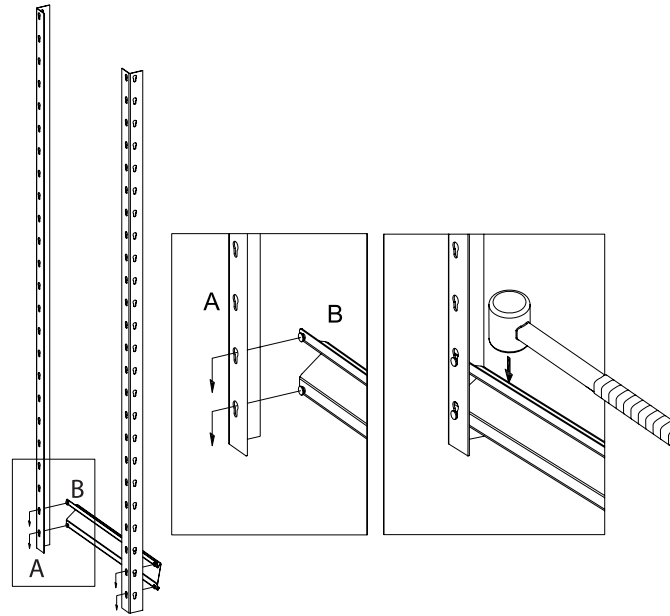

THE ATLAS

72"W x 24"D x 72"H
Assembly Instructions

KANGYAN GROUP
5100 E La Palma Ave, Suite #113
Anaheim, CA 92807
U.S.A.

www.KANGYANUSA.com
service@kangyanusa.com
Phone: 1(657)201-9486

1

2

3

4