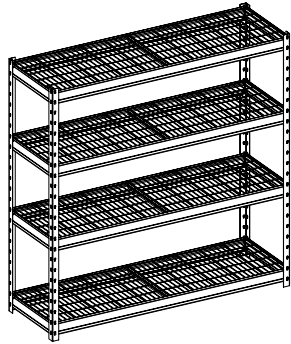

THE ATLAS

72"W x 24"D x 72"H
Assembly Instructions

KANGYAN GROUP
5100 E La Palma Ave, Suite #113
Anaheim, CA 92807
U.S.A.

www.KANGYANUSA.com
service@kangyanusa.com
Phone: 1(657)201-9486

1

2

3

4