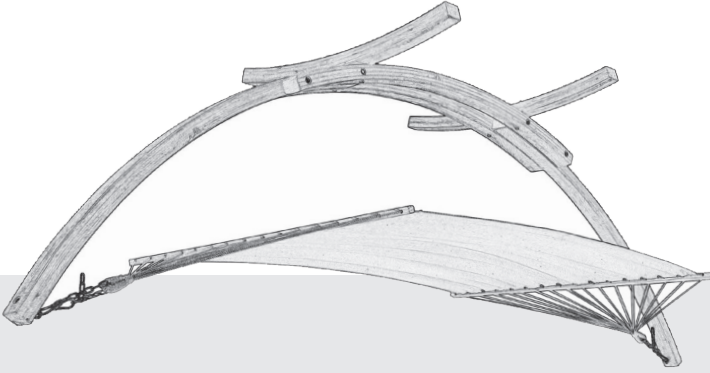

MANUEL D'INSTRUCTIONS

Cadre en bois extérieur Hamac

NUMÉRO DE MODÈLE : COP20208

Merci d'avoir acheté votre nouvelle
Cadre en bois extérieur Hamac

NE PAS RETOURNER CET ARTICLE AU MAGASIN

Si vous rencontrez des problèmes après avoir suivi toutes les étapes décrites dans le présent document, veuillez contacter notre service d'assistance à la clientèle : Appelez le 1-888-227-3340 ou envoyez un courriel à l'adresse suivante : customerservice@dekoliving.com. Veuillez indiquer le numéro du modèle, le lieu et la date d'achat de et une brève description du problème.