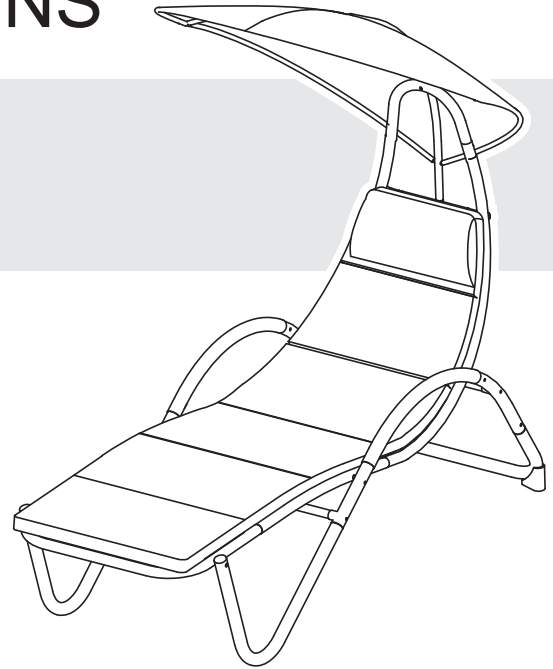

Step 11

Step 12

MANUEL D'INSTRUCTIONS

Chaise longue d'extérieur avec auvent

Numéro de modèle : COP20203

Merci d'avoir acheté votre nouvelle
Chaise longue d'extérieur avec auvent

NE PAS RETOURNER CET ARTICLE AU MAGASIN