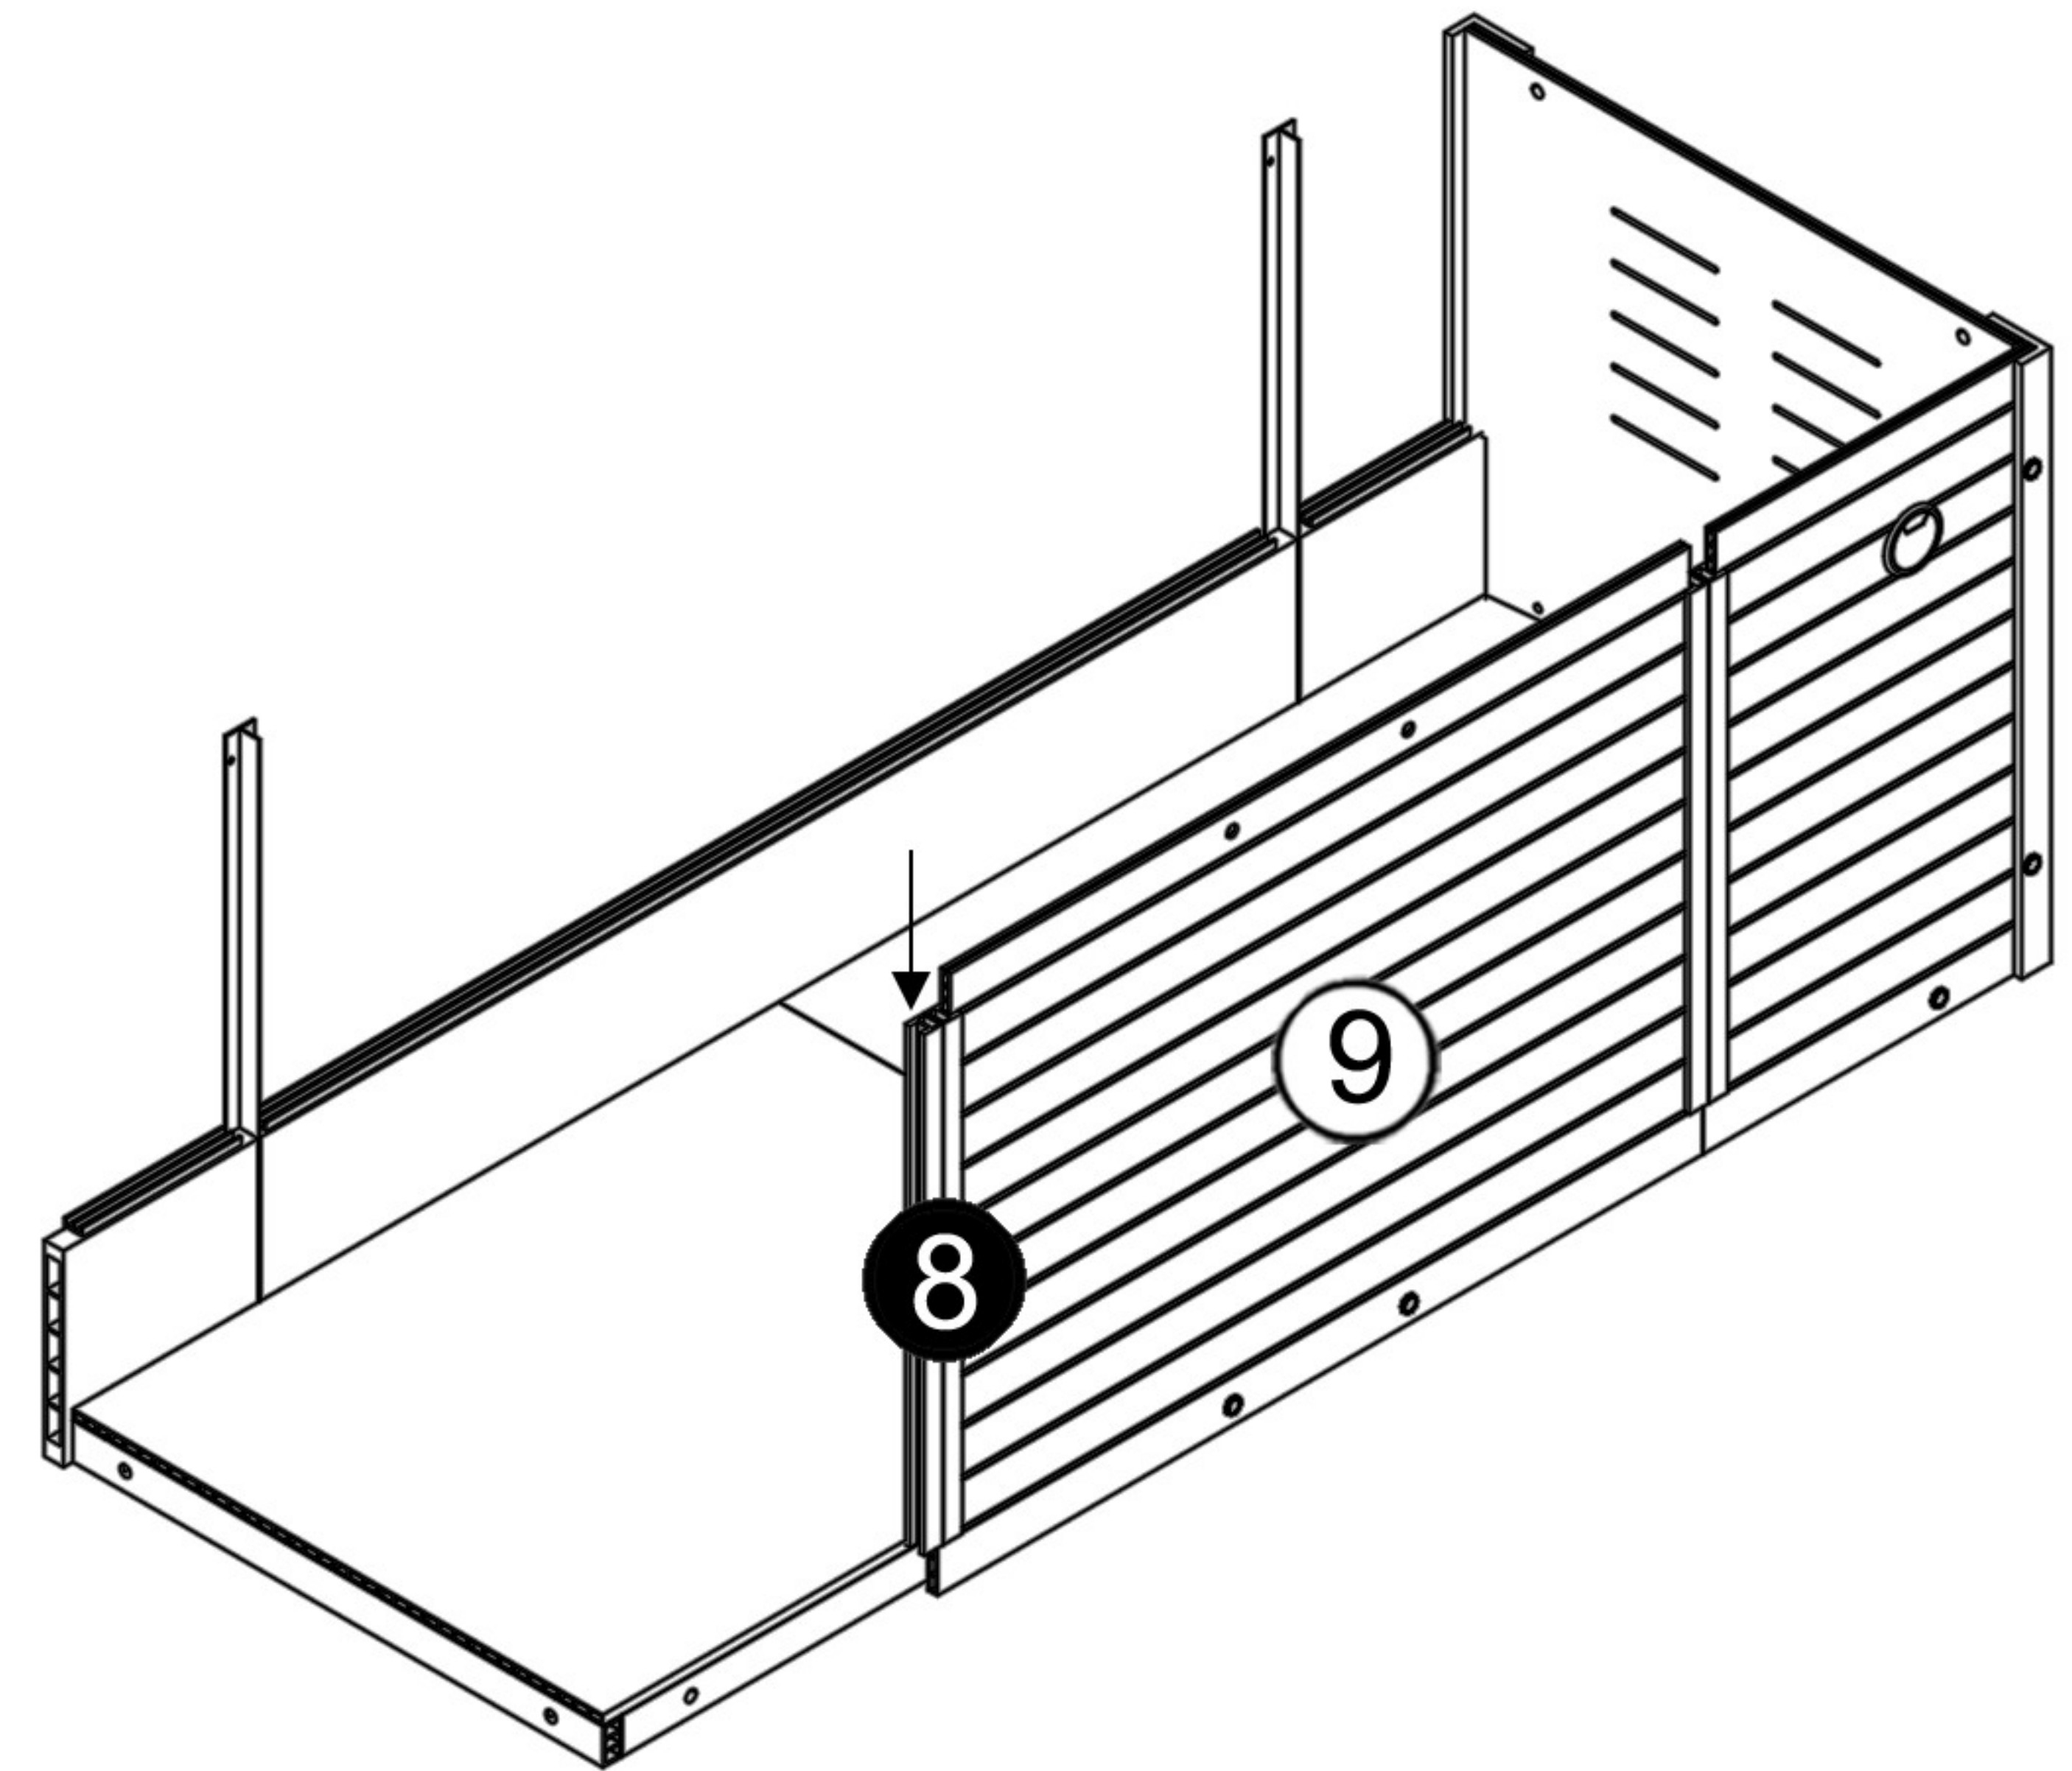

Ⓖ x 2

Ⓕ x 2

Ⓖ x 1

Ⓖ x 1

Ⓖ x 1
1 3/4" (4.5cm)

Ⓖ x 2
2 3/4" (6.8cm)

Ⓖ x 2

Ⓖ x 12

Mojave Reptile Lounge

A 7/8"(2.2cm)

ⓑ 1 11/16"(4.2cm)

ⓒ 2 1/4"(5.6cm)

Step 1 .

Step 2 .

Step 3 .

Step 4 .

Step 5 .

Step 6 .

Step 7 .

Step 8 .

Step 9 .

Step 10 .

Step 11 .

Step 12 .