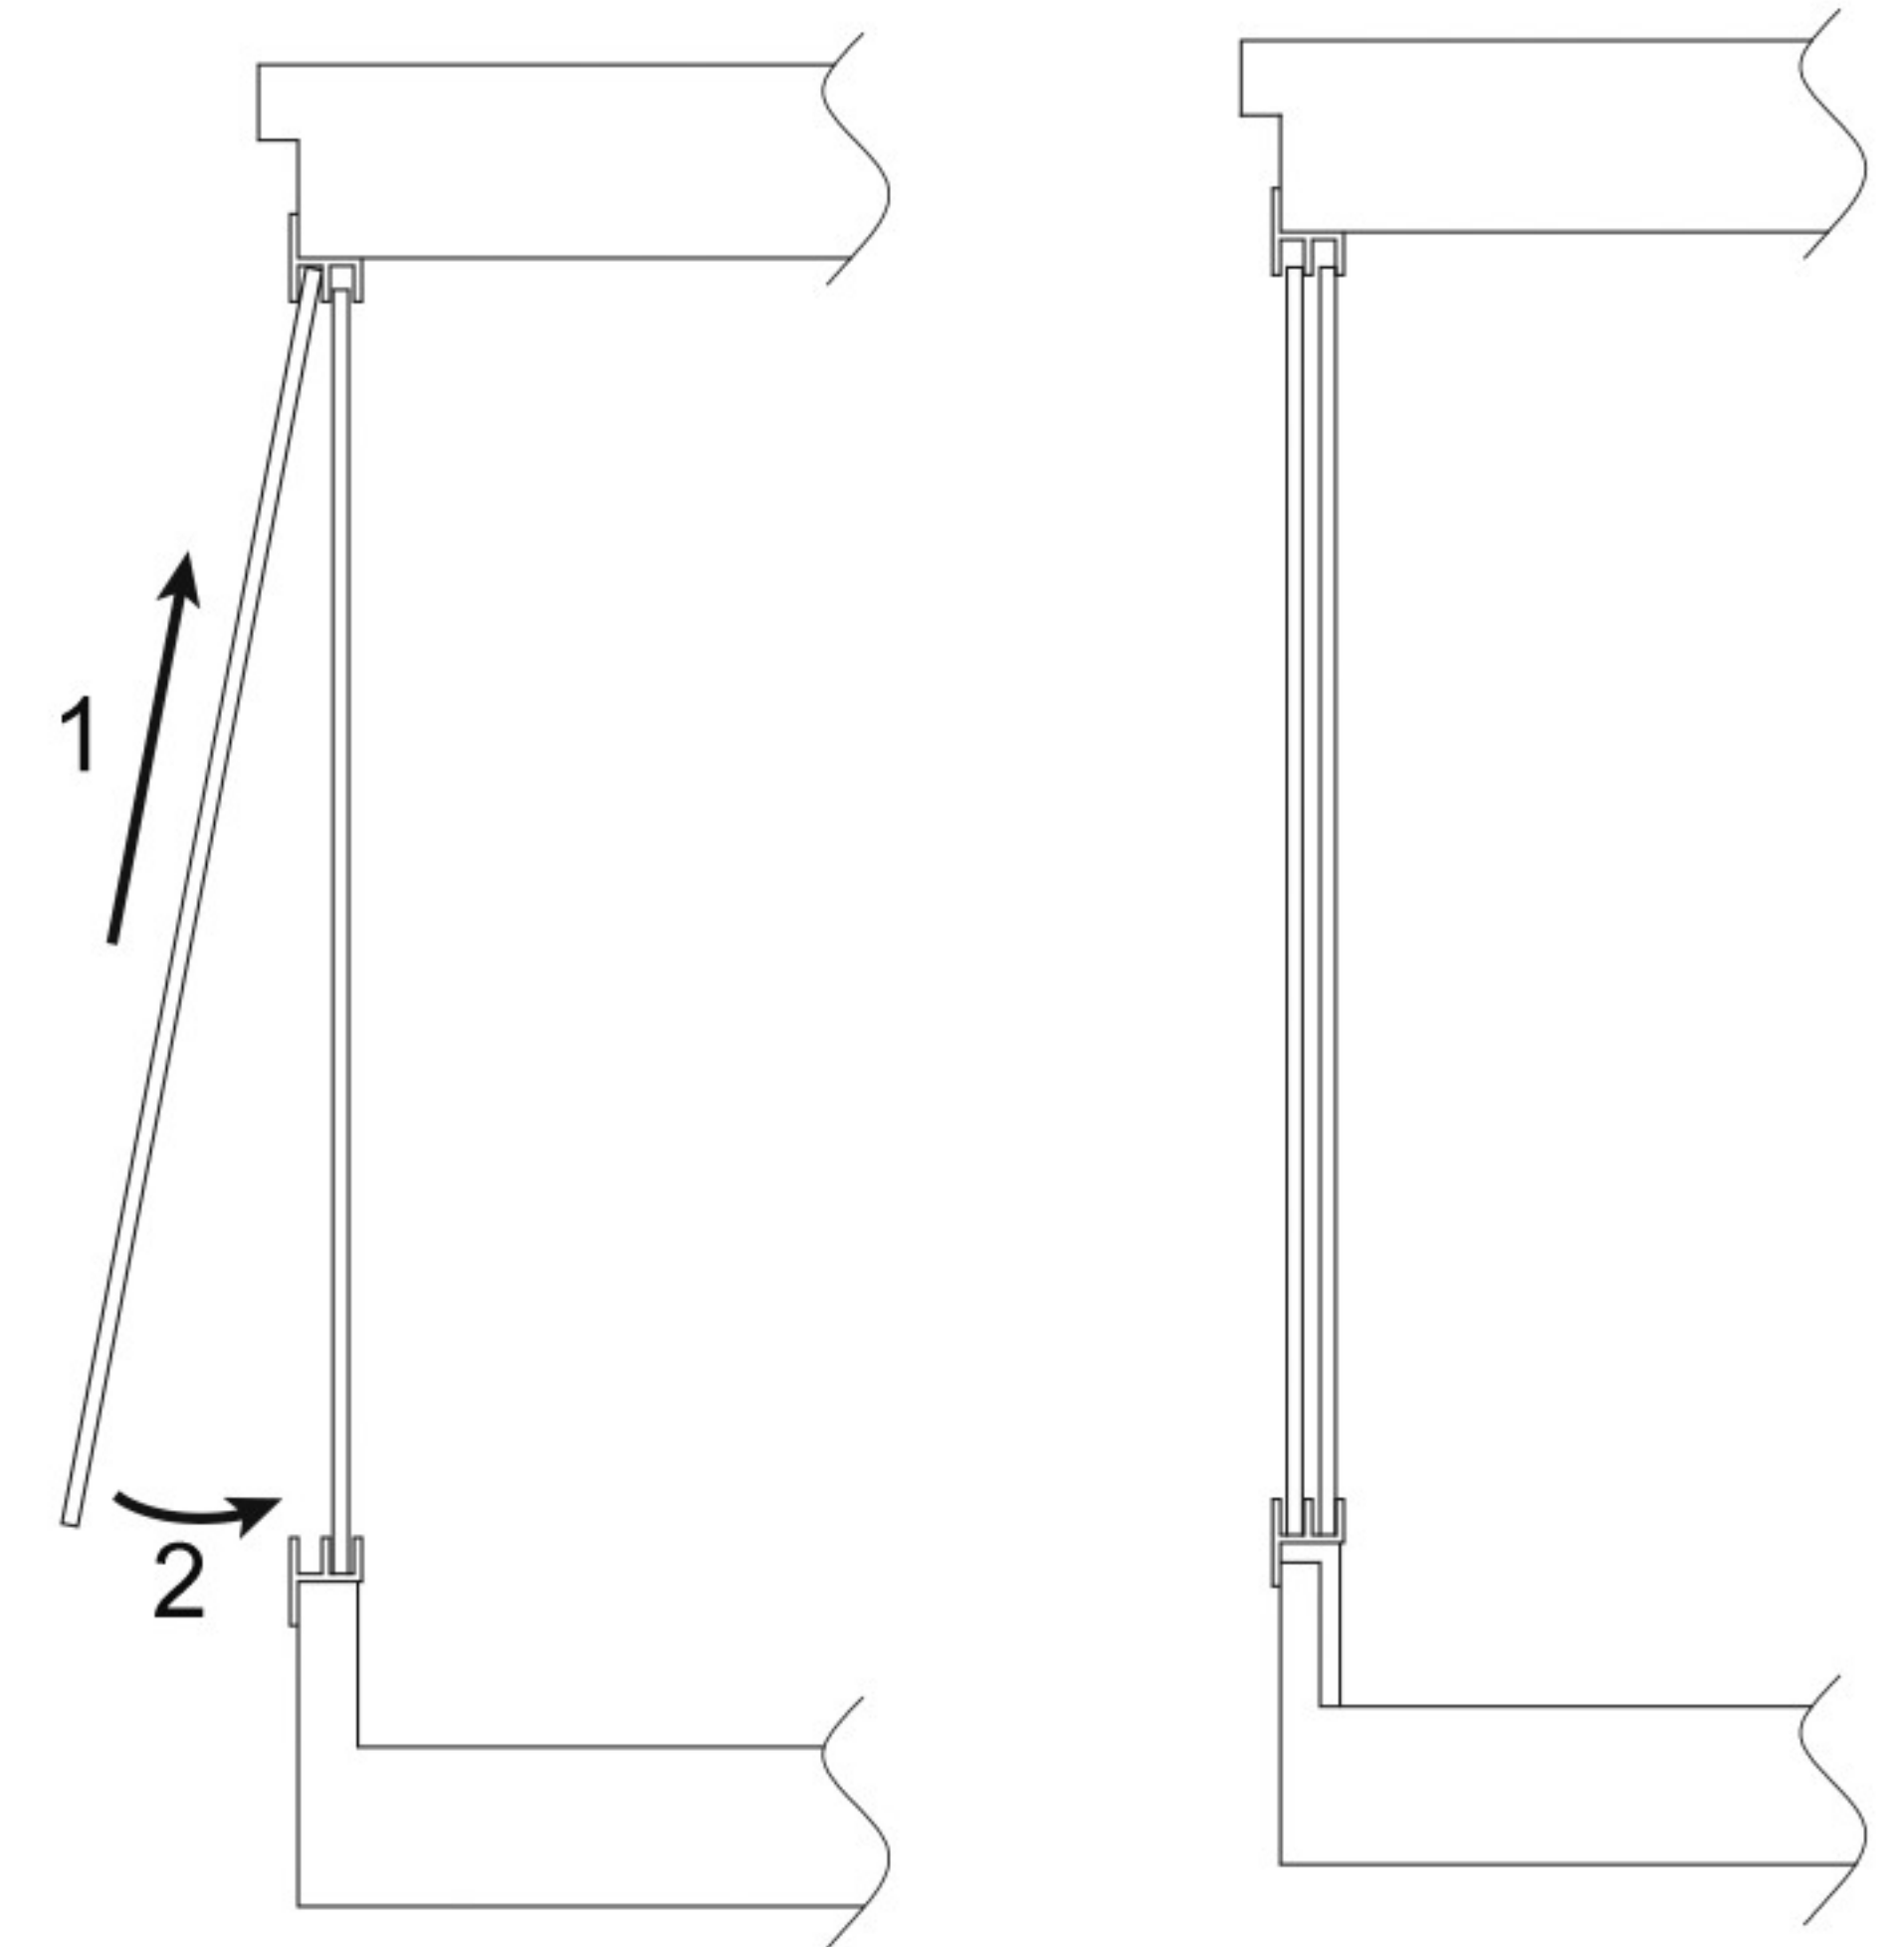

Ⓖ x 2

Ⓕ x 2

Ⓖ x 1

Ⓖ x 1

Ⓖ x 1
1 3/4" (4.5cm)

Ⓖ x 2
2 3/4" (6.8cm)

Ⓖ x 2

Ⓖ x 12

Mojave Reptile Lounge

A 7/8"(2.2cm)

ⓑ 1 11/16"(4.2cm)

ⓒ 2 1/4"(5.6cm)

Step 1 .

Step 2 .

Step 3 .

Step 4 .

Step 13 .

Step 14 .

Step 15 .

Step 16 .

Step 17 .

Step 18 .

Step 19 .

Complete .