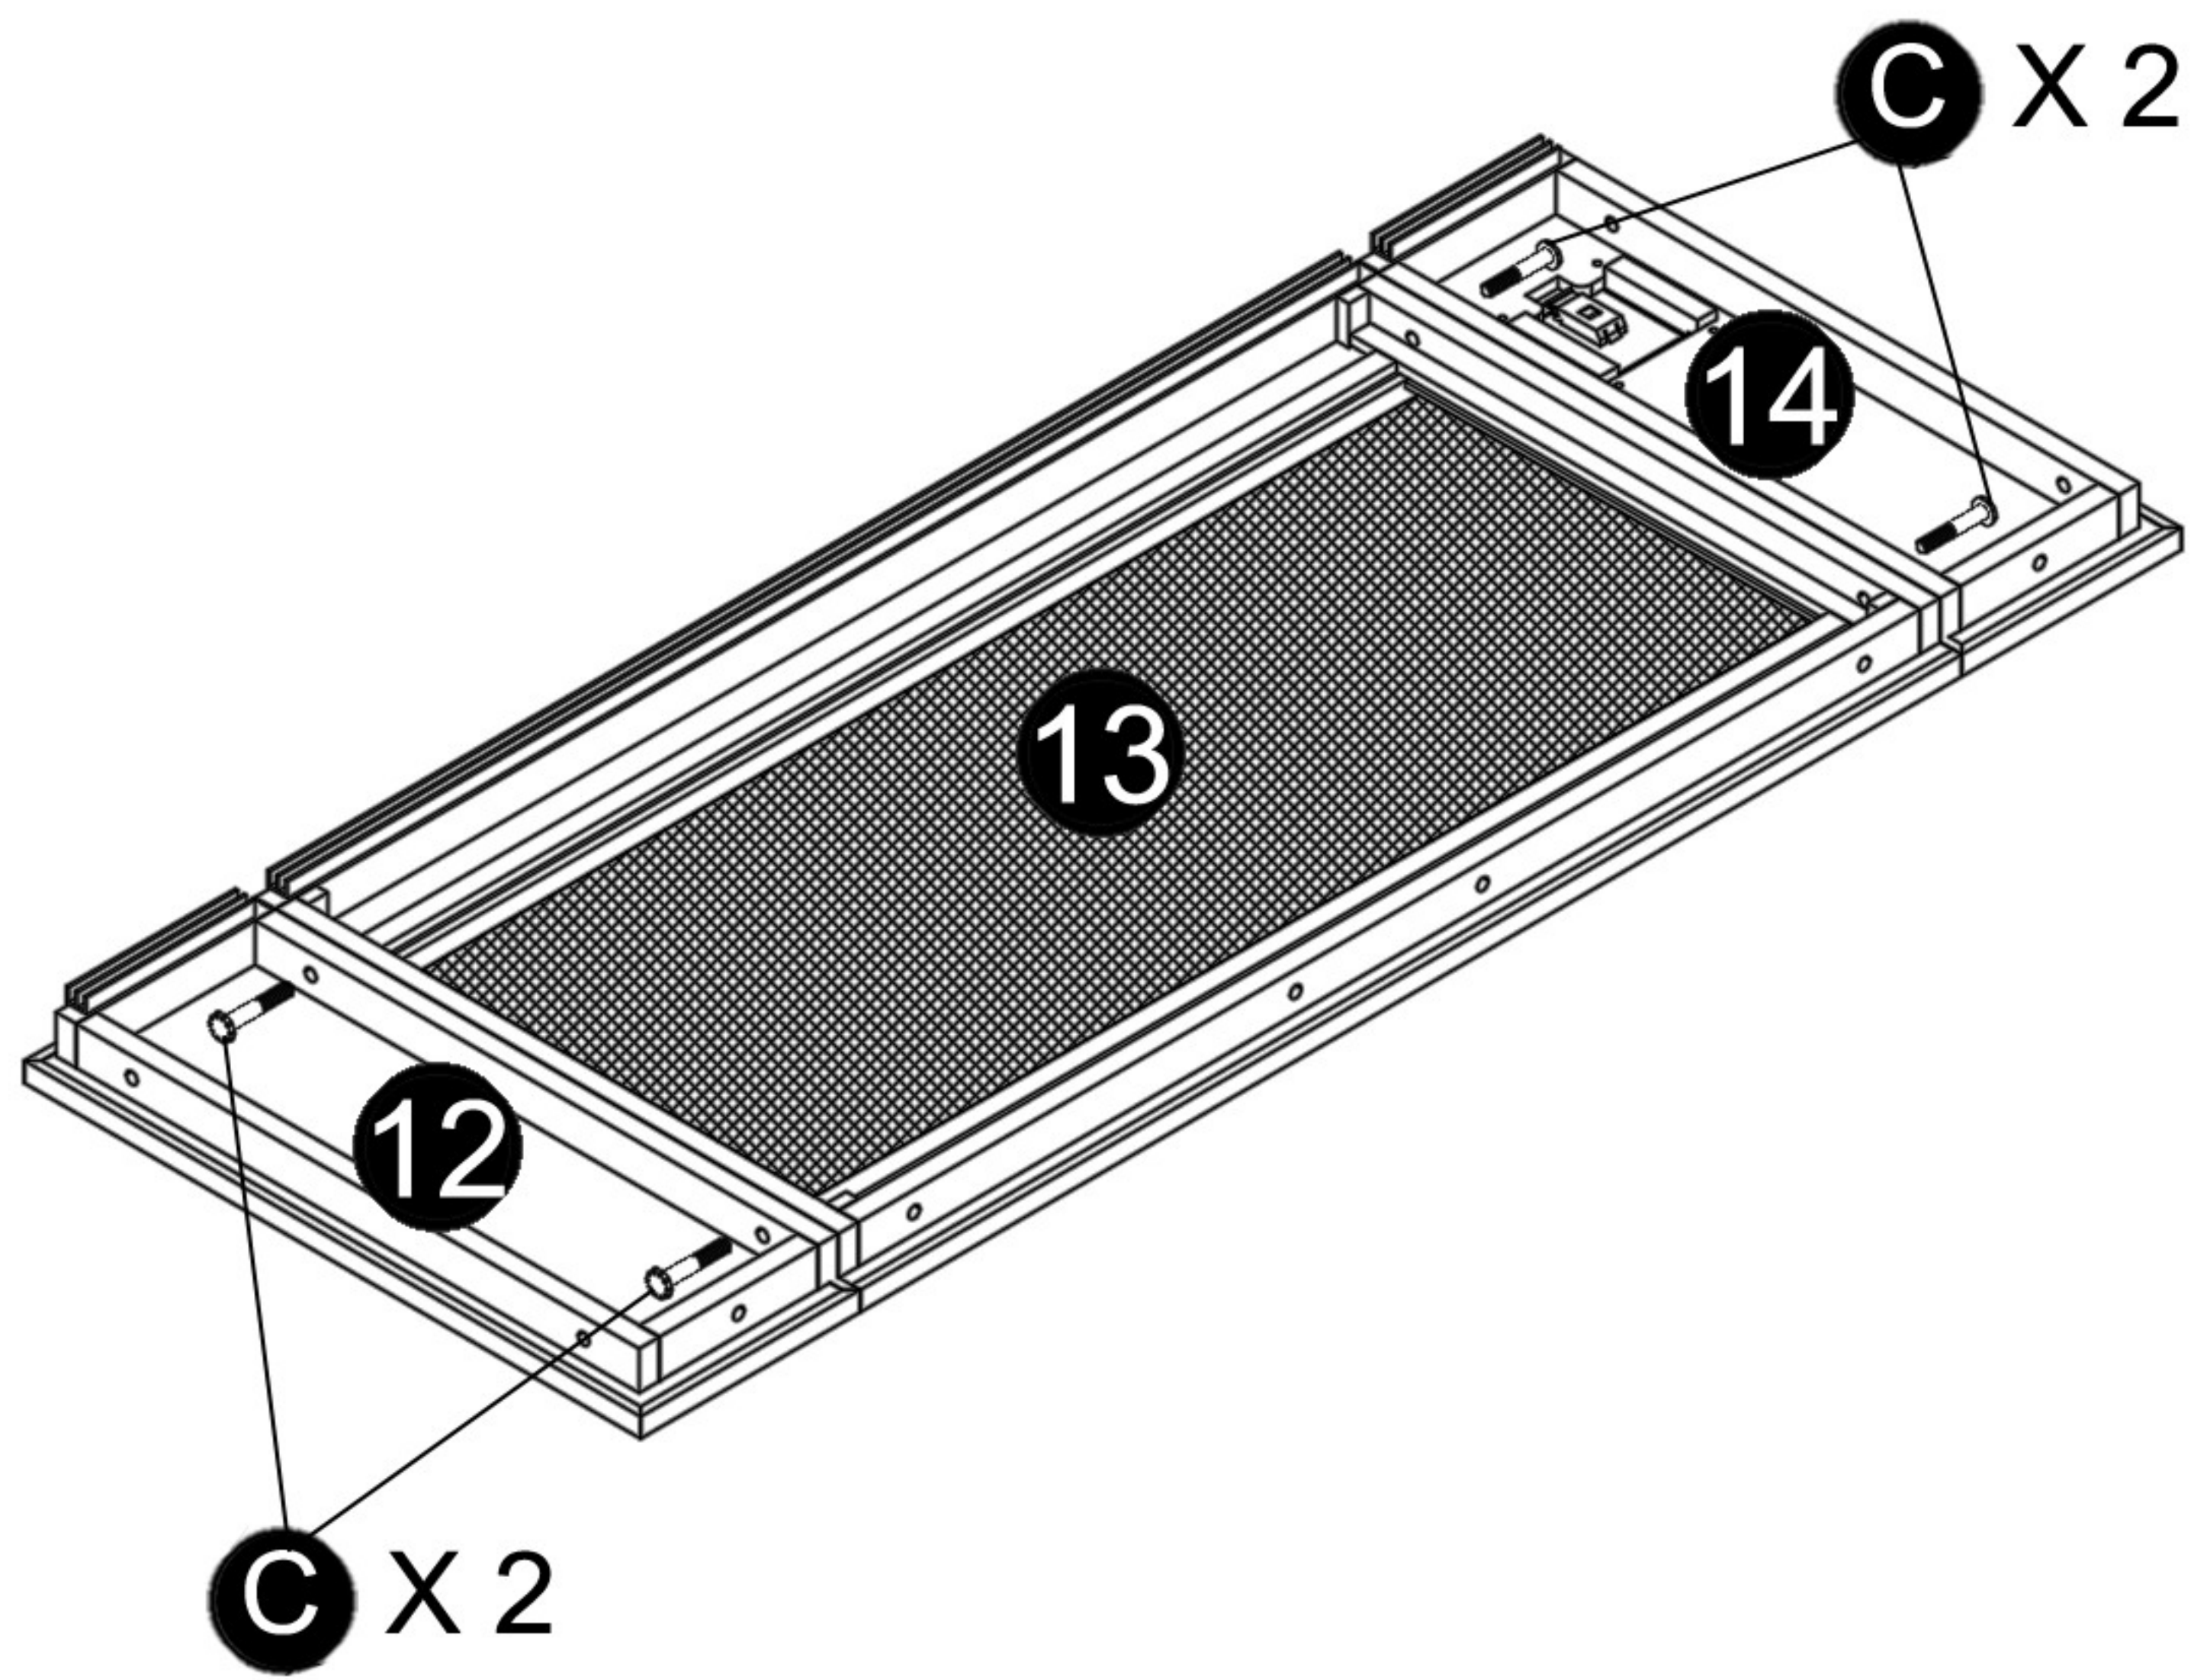

Ⓖ x 2

Ⓕ x 2

Ⓖ x 1

Ⓖ x 1

Ⓖ x 1
1 3/4" (4.5cm)

Ⓖ x 2
2 3/4" (6.8cm)

Ⓖ x 2

Ⓖ x 12

Mojave Reptile Lounge

A 7/8"(2.2cm)

ⓑ 1 11/16"(4.2cm)

ⓒ 2 1/4"(5.6cm)

Step 1 .

Step 2 .

Step 3 .

Step 4 .

Step 5 .

Step 6 .

Step 7 .

Step 8 .

Step 9 .

Step 10 .

Step 11 .

Step 12 .