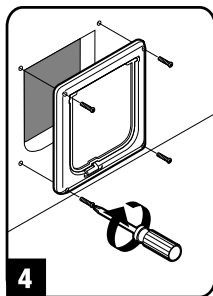

Installation Instructions

Instructions d'Installation

Instrucciones De Instalación

Please register your product online at www.petsafe.net. Pet Door flaps are covered for one (1) year.

Veuillez enregistrer votre produit sur le site internet www.petsafe.net. Les portes des chatières bénéficient d'une garantie d'un an.