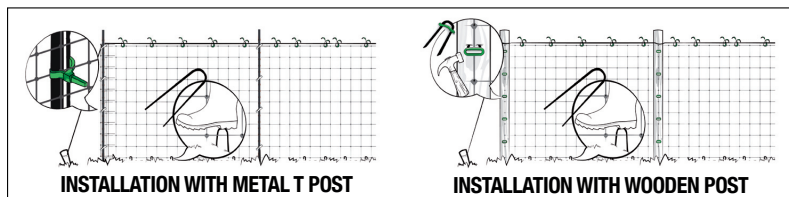

TENAX

PET FENCE

Cerca para mascotas
Clôture pour animaux

SELECT

- Incredibly strong
- Exclusive round mesh
- Won't rust or corrode
- Easy install
- Light Weight
- Muy resistente
- Proceso de fabricación exclusivo
- No se pudre ni se corroe
- Fácil de transportar e instalar
- Ligero
- Incroyablement fort
- Processus de fabrication exclusif
- Ne rouille pas, ne corrode pas
- Facile à transporter et à installer
- Légère

Easy! Safe! Smart!

MORE INFO

4-FT x 100-FT

1.21-M x 30.48-M

BLACK

Mesh size
Tamaño de malla
Mailage
1.77-IN x 1.97-IN
4.49-CM x 5.04-CM

DOG/CAT BARRIER FENCING
DOG RUNS - BACK YARD/TEMPORARY ENCLOSURES
GARDEN/BORDER FENCING