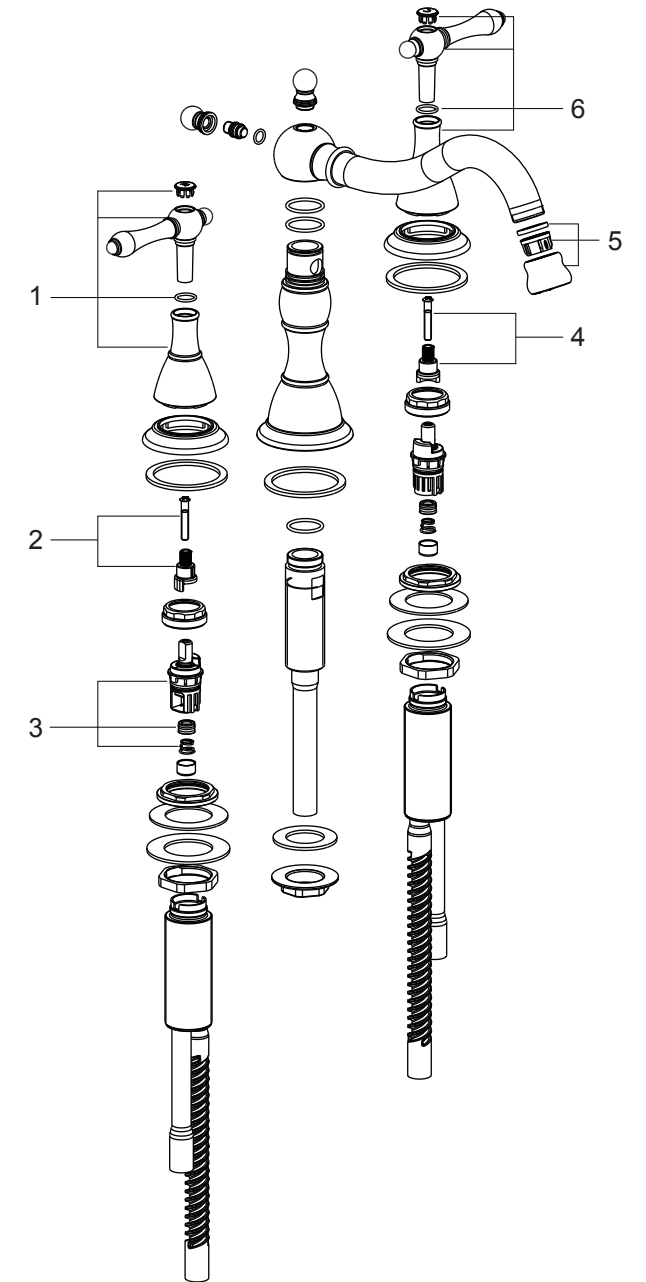

Tee
"T"
Raccord en T

SAFETY TIPS

- If you use soldering for the installation of the faucet, the seats, cartridges and washers will have to be removed before using flame. Otherwise, warranty will be void on those parts.
- Cover your drain to avoid losing parts.
- 0°C~55°C.

CONSIGNES DE SÉCURITÉ

- Si vous posez le robinet par brasage, il est essentiel de retirer les sièges, les cartouches et les rondelles avant d'appliquer la flamme, faute de quoi la garantie sur ces pièces sera annulée.
- Couvrez le drain pour ne pas perdre des pièces.
- 0°C~55°C.

| NO. | Description | Part No. |
|-----|----------------------|--------------------|
| 1 | Handle Assembly-Hot | 5Y0118200CP/AP/HA0 |
| 2 | Handle Adaptor-Hot | 9Q0758NT |
| 3 | Cartridge Assembly | 9V0001NT |
| 4 | Handle Adaptor-Cold | 9Q0760NT |
| 5 | Aerator Assembly | 5Y0200300CP/AP/HA0 |
| 6 | Handle Assembly-Cold | 5Y0118300CP/AP/HA0 |