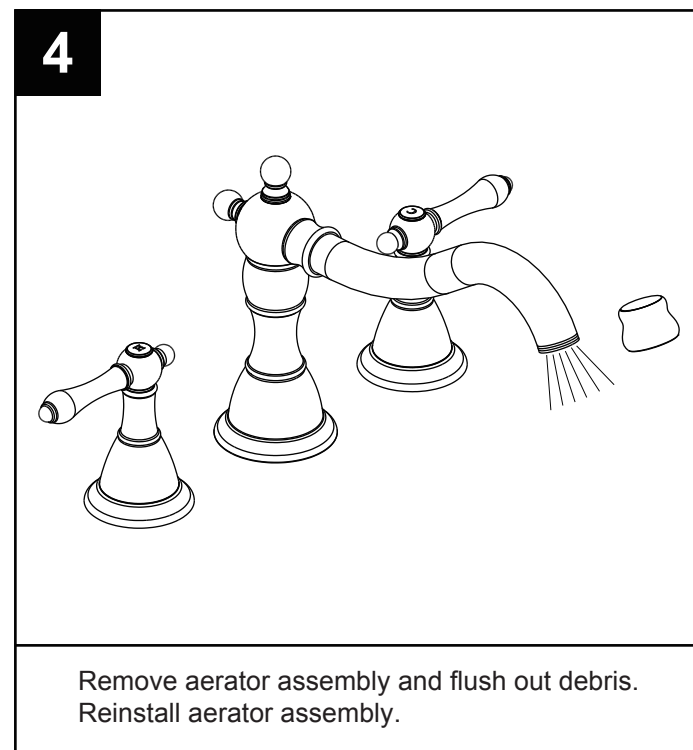

Tee
"T"
Raccord en T

SAFETY TIPS

- If you use soldering for the installation of the faucet, the seats, cartridges and washers will have to be removed before using flame. Otherwise, warranty will be void on those parts.
- Cover your drain to avoid losing parts.
- 0°C~55°C.

CONSIGNES DE SÉCURITÉ

- Si vous posez le robinet par brasage, il est essentiel de retirer les sièges, les cartouches et les rondelles avant d'appliquer la flamme, faute de quoi la garantie sur ces pièces sera annulée.
- Couvrez le drain pour ne pas perdre des pièces.
- 0°C~55°C.

CONSEJOS DE SEGURIDAD

- En el caso de utilizar soldadura para instalar el grifo, remueva los asientos, cartuchos y arandelas antes de usar la llama. De lo contrario, se anulará la garantía para esos componentes.
- Tape la boca del desagüe para prevenir la pérdida de piezas pequeñas.
- 0°C~55°C.