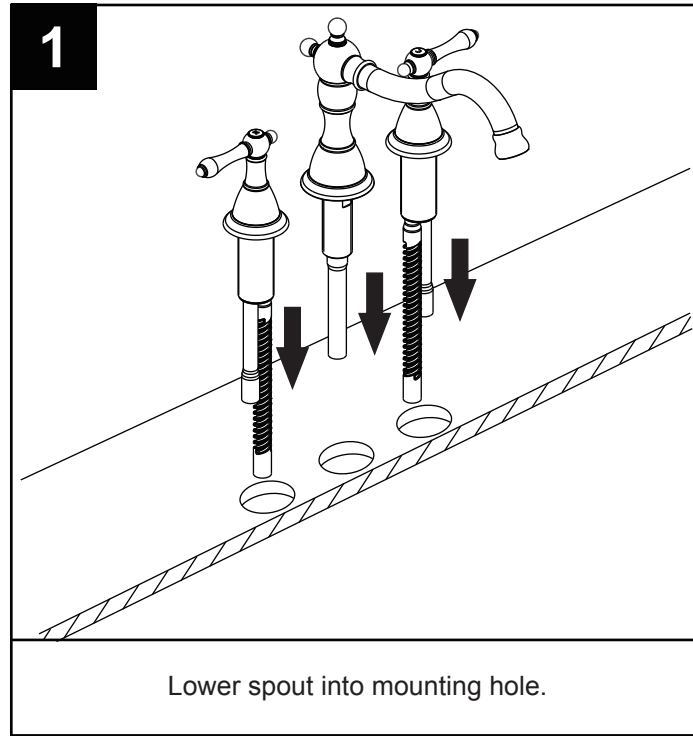

Tee
"T"
Raccord en T

SAFETY TIPS

- If you use soldering for the installation of the faucet, the seats, cartridges and washers will have to be removed before using flame. Otherwise, warranty will be void on those parts.
- Cover your drain to avoid losing parts.
- 0°C~55°C.

CONSIGNES DE SÉCURITÉ

- Si vous posez le robinet par brasage, il est essentiel de retirer les sièges, les cartouches et les rondelles avant d'appliquer la flamme, faute de quoi la garantie sur ces pièces sera annulée.
- Couvrez le drain pour ne pas perdre des pièces.
- 0°C~55°C.

CONSEJOS DE SEGURIDAD

- En el caso de utilizar soldadura para instalar el grifo, remueva los asientos, cartuchos y arandelas antes de usar la llama. De lo contrario, se anulará la garantía para esos componentes.
- Tape la boca del desagüe para prevenir la pérdida de piezas pequeñas.
- 0°C~55°C.