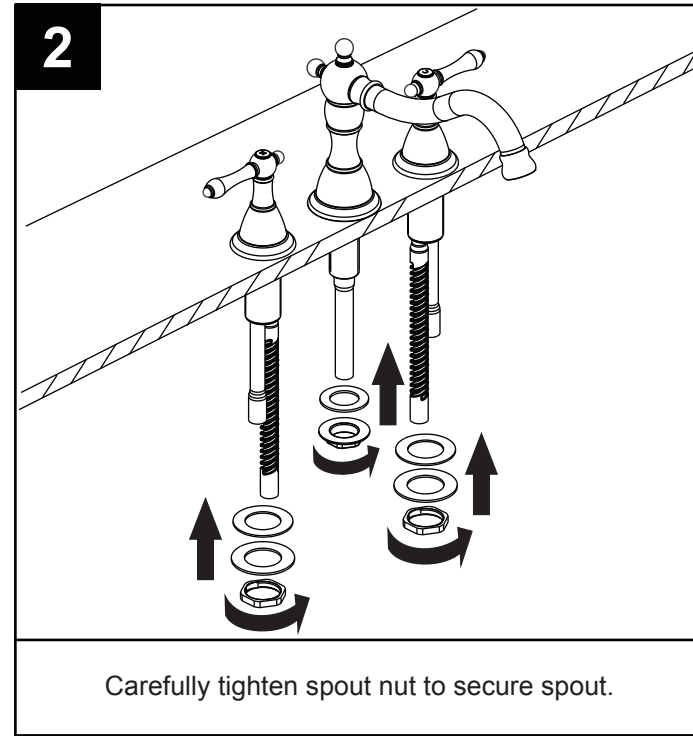

NO.	Description	Part No.
1	Handle Assembly-Hot	5Y0118200CP/AP/HA0
2	Handle Adaptor-Hot	9Q0758NT
3	Cartridge Assembly	9V0001NT
4	Handle Adaptor-Cold	9Q0760NT
5	Aerator Assembly	5Y0200300CP/AP/HA0
6	Handle Assembly-Cold	5Y0118300CP/AP/HA0

Limited Lifetime Warranty

Ultra Faucets warrants to the original purchaser that its products will be free from defects in workmanship and materials. All Ultra Faucets are provided with a life time limited warranty. This warranty does not cover any other labor or service charges associated with the removal, repair, or reinstallation of Ultra Faucets products. This express warranty does not apply to products that have been damaged as a result of misuse, abuse, negligence, accident, faulty installation or maintenance practices and/or used in any manner contrary to those recommended by the manufacturer.

Need help? Please call our toll-free customer service line at 1-888-658-5872 for additional assistance or service.
Besoin d'aide? Veuillez communiquer avec notre service à la clientèle au numéro gratuit 1-888-658-5872 pour tous renseignements ou services complémentaires.
¿Requiere asistencia? Llame a nuestro Servicio al Cliente, sin costo, al 1-888-658-5872 para asistencia adicional o servicio.