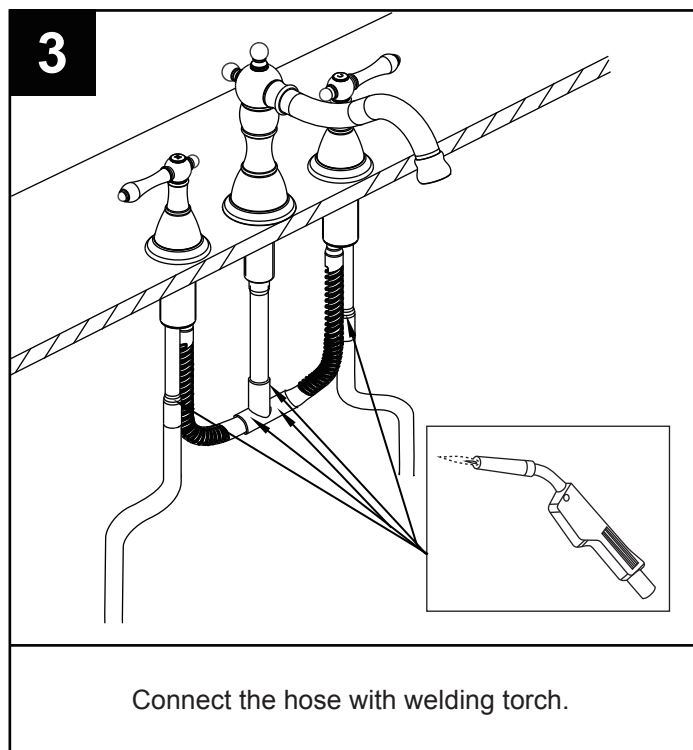

Tee
"T"
Raccord en T

SAFETY TIPS

- If you use soldering for the installation of the faucet, the seats, cartridges and washers will have to be removed before using flame. Otherwise, warranty will be void on those parts.
- Cover your drain to avoid losing parts.
- 0°C~55°C.

CONSIGNES DE SÉCURITÉ

- Si vous posez le robinet par brasage, il est essentiel de retirer les sièges, les cartouches et les rondelles avant d'appliquer la flamme, faute de quoi la garantie sur ces pièces sera annulée.
- Couvrez le drain pour ne pas perdre des pièces.
- 0°C~55°C.

CONSEJOS DE SEGURIDAD

- En el caso de utilizar soldadura para instalar el grifo, remueva los asientos, cartuchos y arandelas antes de usar la llama. De lo contrario, se anulará la garantía para esos componentes.
- Tape la boca del desagüe para prevenir la pérdida de piezas pequeñas.
- 0°C~55°C.