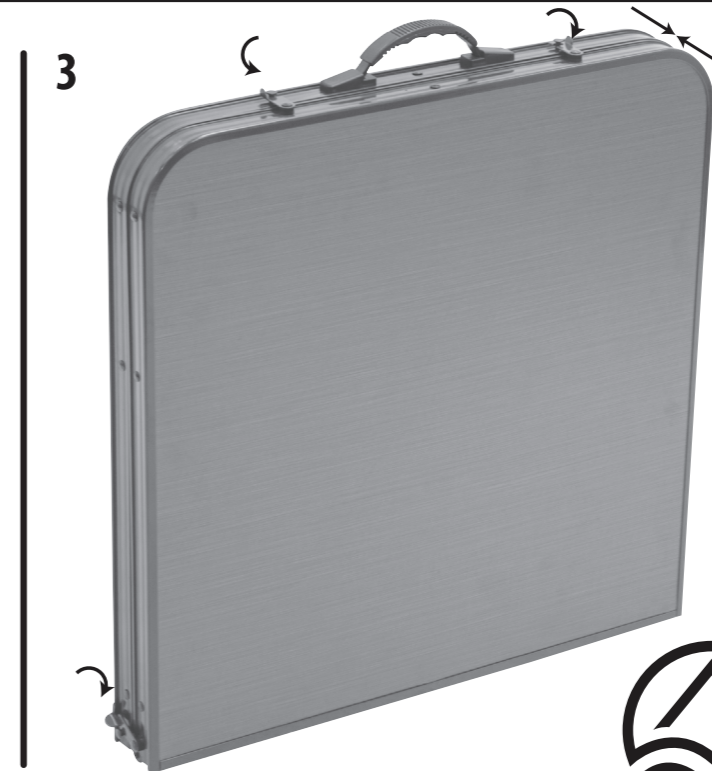

T700
CENTERFOLD ADJUSTABLE HEIGHT TABLE
TABLE À HAUTEUR RÉGLABLE À PLIAGE CENTRAL
MESA AJUSTABLE EN ALTURA PLEGABLE CENTRAL

**WEIGHT CAPACITY 27 kg (60 lb) | ASSEMBLY REQUIRED
FOR CAMPING USE | USE ON FLAT SURFACE**