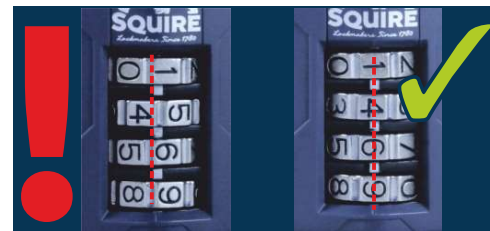

1. **GB** do not pull on the lock
   ES No tirar del candado
   FR Ne pas retirer le cadenas
   NL Trek niet aan het slot
   DE Nicht am Schloss ziehen
   PL Nie ciągnij za zapiećcie
   PT Não puxe o cadeado
   RU Не тяните замок на себя
   IT Non tirare il lucchetto

Henry Squire & Sons Limited

Hilton Cross Business Park, Cannock Road, Featherstone, Wolverhampton, WV10 7QZ

Tel: 01902 308050

Fax: 01902 308051

E-Mail: info@henry-squire.co.uk

Website: www.squirelocks.co.uk