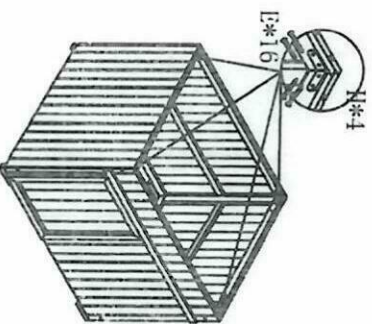

XL Doghouse (DGH5XL)

ASSEMBLY INSTRUCTION

- A M6*75 8PCS-1
- B M3*30 5PCS+1
- C M3*16 6PCS+1
- D M3*10 10PCS+1
- E M3.5*25 16PCS+1
- F 2PCS
- G 2PCS
- H 4PCS

B M3*30 3PCS

STEP 1

A M6*75 8PCS

STEP 3

B M3*30 2PCS

STEP 2

E M3.5*25 16PCS+1
H 4PCS

STEP 4

XL Doghouse (DGHSXL)

ASSEMBLY INSTRUCTION

D M3*40 8PCS
F 2PC
G 2PC

STEP 5

D M3*40 2PCS