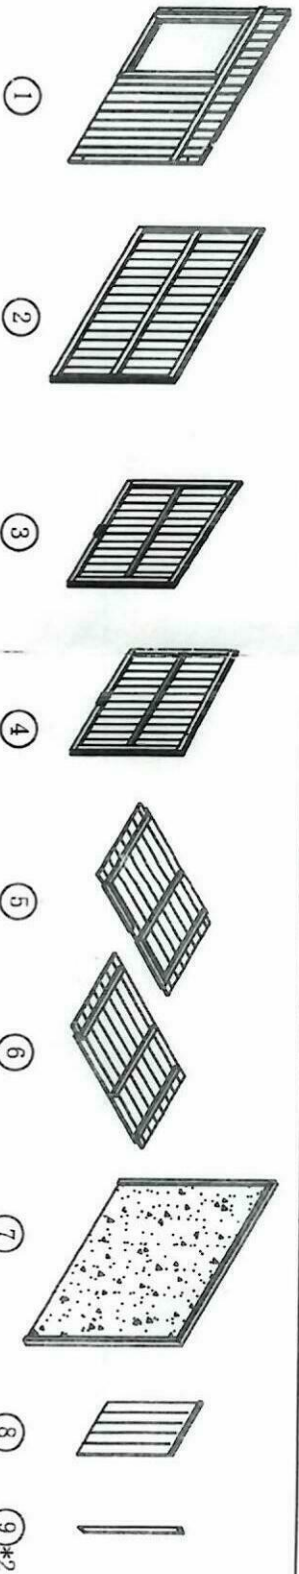

XL Doghouse (DGH5XL)

ASSEMBLY INSTRUCTION

- A M6*75 8PCS-1
- B M3*30 5PCS+1
- C M3*16 6PCS+1
- D M3*10 10PCS+1
- E M3.5*25 16PCS+1
- F 2PCS
- G 2PCS
- H 4PCS

B M3*30 3PCS

STEP 1

A M6*75 8PCS

STEP 3

B M3*30 2PCS

STEP 2

E M3.5*25 16PCS+1
H 4PCS

STEP 4

XL Doghouse (DGHSXL)

ASSEMBLY INSTRUCTION

D M3*40 8PCS
F 2PC
G 2PC

STEP 5

D M3*40 2PCS

STEP 6

C M3*16 6PCS

STEP 7

STEP 8