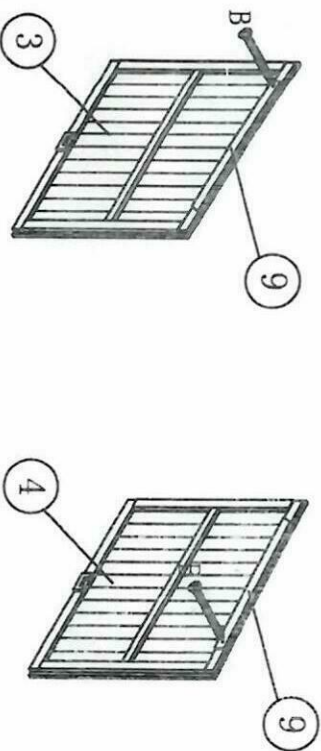

XL Doghouse (DGH5XL)

ASSEMBLY INSTRUCTION

- A M6*75 8PCS-1
- B M3*30 5PCS+1
- C M3*16 6PCS+1
- D M3*10 10PCS+1
- E M3.5*25 16PCS+1
- F 2PCS
- G 2PCS
- H 4PCS

B M3*30 3PCS

STEP 1

A M6*75 8PCS

STEP 3

B M3*30 2PCS

STEP 2

E M3.5*25 16PCS+1
H 4PCS

STEP 4

XL Doghouse (DGHSXL)

ASSEMBLY INSTRUCTION

D M3*40 8PCS
F 2PC
G 2PC

STEP 5

D M3*40 2PCS