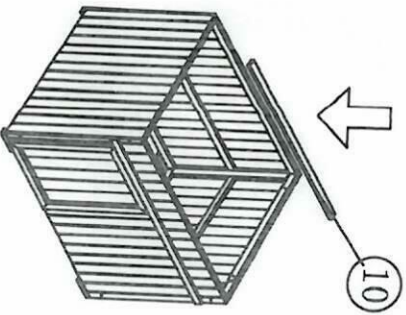

XL Doghouse (DGH5XL)

ASSEMBLY INSTRUCTION

- A M6*75 8PCS-1
- B M3*30 5PCS+1
- C M3*16 6PCS+1
- D M3*10 10PCS+1
- E M3.5*25 16PCS+1
- F 2PCS
- G 2PCS
- H 4PCS

B M3*30 3PCS

STEP 1

A M6*75 8PCS

STEP 3

B M3*30 2PCS

STEP 2

E M3.5*25 16PCS+1
H 4PCS

STEP 4

XL Doghouse (DGHSXL)

ASSEMBLY INSTRUCTION

D M3*40 8PCS
F 2PC
G 2PC

STEP 5

D M3*40 2PCS

STEP 6

C M3*16 6PCS

STEP 7

STEP 8