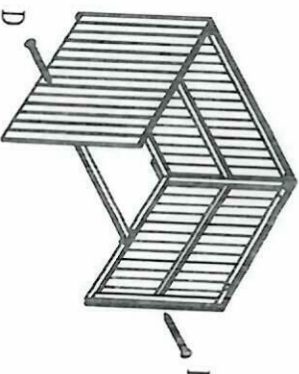

XL Doghouse (DGH5XL)

ASSEMBLY INSTRUCTION

- A M6*75 8PCS-1
- B M3*30 5PCS+1
- C M3*16 6PCS+1
- D M3*10 10PCS+1
- E M3.5*25 16PCS+1
- F 2PCS
- G 2PCS
- H 4PCS

B M3*30 3PCS

STEP 1

A M6*75 8PCS

STEP 3

B M3*30 2PCS

STEP 2

E M3.5*25 16PCS+1
H 4PCS

STEP 4

XL Doghouse (DGHSXL)

ASSEMBLY INSTRUCTION

D M3*40 8PCS
F 2PC
G 2PC

STEP 5

D M3*40 2PCS

STEP 6

C M3*16 6PCS

STEP 7

STEP 8