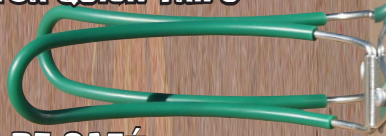

#MOC20AP

ALUMINUM 20 CUP COFFEE PERCOLATOR

- INCLUDES ALUMINUM SIPHON AND FILTER
- DRAW STRING CARRY BAG
- LIGHT PACK - GREAT FOR QUICK TRIPS

PERCOLADOR DE CAFÉ DE ALUMINIO DE 20 TAZAS

- INCLUYE SIFÓN Y FILTRO DE ALUMINIO
- BOLSA DE TRANSPORTE CON CIERRE DE CORDEL
- LIGERA - IDEAL PARA VIAJES RÁPIDOS

PERCOLATEUR À CAFÉ EN ALUMINIUM DE 20 TASSES

- COMPREND UN SIPHON ET
UN FILTRE EN ALUMINIUM
- SAC DE TRANSPORT À CORDON COULISSANT
- PACK LÉGER - PARFAIT POUR LES VOYAGES RAPIDES

Distributed by / Distribué par / Distribuido por
Metal Fusion, Inc.
712 St. George Avenue • Jefferson, LA 70121 USA
(504) 736-0201