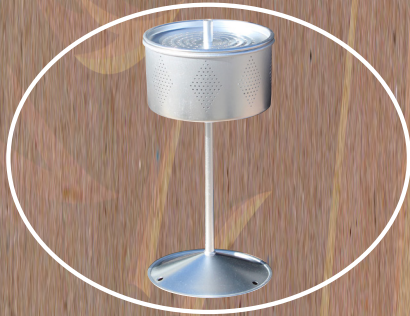

#MOC20AP

ALUMINUM 20 CUP COFFEE PERCOLATOR

- INCLUDES ALUMINUM SIPHON AND FILTER
- DRAW STRING CARRY BAG
- LIGHT PACK - GREAT FOR QUICK TRIPS

PERCOLADOR DE CAFÉ DE ALUMINIO DE 20 TAZAS

- INCLUYE SIFÓN Y FILTRO DE ALUMINIO
- BOLSA DE TRANSPORTE CON CIERRE DE CORDEL
- LIGERA - IDEAL PARA VIAJES RÁPIDOS

PERCOLATEUR À CAFÉ EN ALUMINIUM DE 20 TASSES

- COMPREND UN SIPHON ET
UN FILTRE EN ALUMINIUM
- SAC DE TRANSPORT À CORDON COULISSANT
- PACK LÉGER - PARFAIT POUR LES VOYAGES RAPIDES

Distributed by / Distribué par / Distribuido por
Metal Fusion, Inc.
712 St. George Avenue • Jefferson, LA 70121 USA
(504) 736-0201