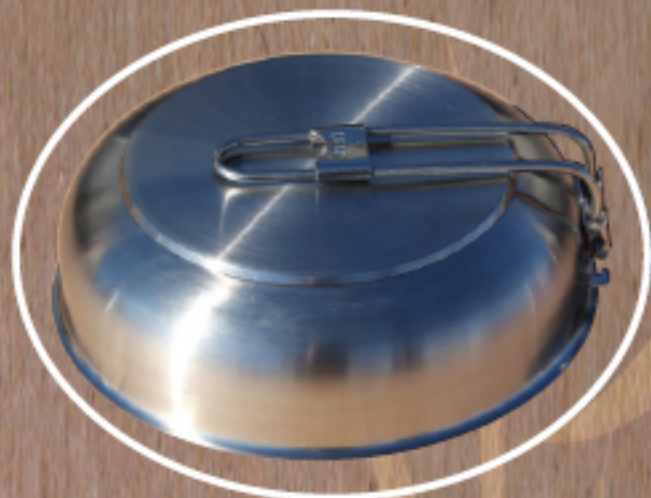

#MOCFP8

STAINLESS STEEL CAMP SKILLET

- 8.25" HEAVY DUTY SKILLET WITH FOLDING HANDLE
- DRAW STRING CARRY BAG
- LIGHT PACK - GREAT FOR QUICK TRIPS

SARTÉN DE CAMPAMENTO DE ACERO INOXIDABLE

- SARTÉN RESISTENTE DE 8.25" CON MANGO DE FÁCIL AGARRE
- BOLSA DE TRANSPORTE CON CIERRE DE CORDEL
- LIGERA - IDEAL PARA VIAJES RÁPIDOS

POÊLE DE CAMPING EN ACIER INOXYDABLE

- POÊLE ROBUSTE DE 20,9 CM AVEC POIGNÉE RABATTABLE
- SAC DE TRANSPORT À GORDON COULISSANT
- PACK LÉGER - PARFAIT POUR LES VOYAGES RAPIDES

Distributed by / Distribué par / Distribuido por
Metal Fusion, Inc.
712 St. George Avenue • Jefferson, LA 70121 USA
(504) 736-0201