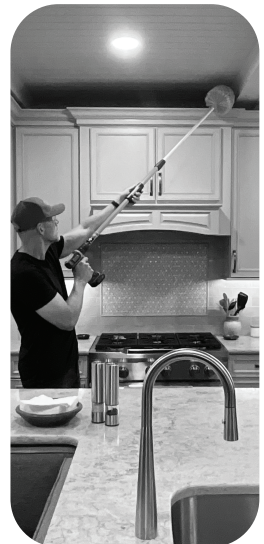

CABEZAL DE CEPILLADO DE  
SECADO AL AIRE / CONÉCTELO  
A SPINAWAY™ PARA USAR

SCAN ME

**USE WET OR DRY!**

**FOR ENDLESS INDOOR AND OUTDOOR APPLICATIONS!**  
¡PARA UN SIN FIN DE APLICACIONES EN INTERIORES Y EXTERIORES!