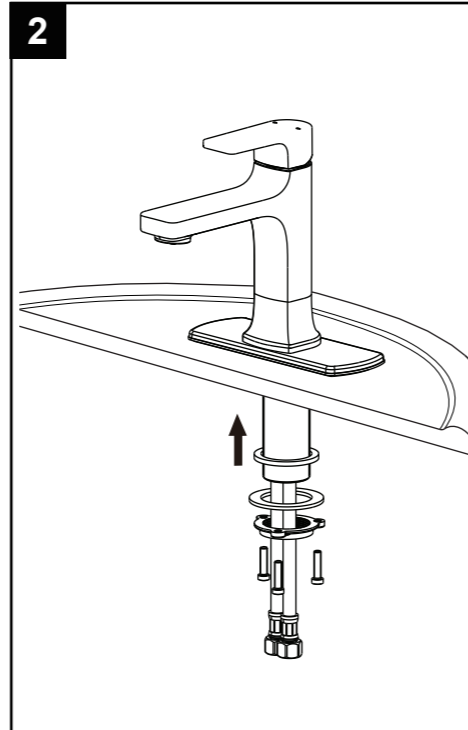

### **CONSEJOS DE SEGURIDAD**

- En el caso de utilizar soldadura para instalar el grifo, remueva los asientos, cartuchos y arandelas antes de usar la llama. De lo contrario, se anulará la garantía para esos componentes.
- Tape la boca del desagüe para prevenir la pérdida de piezas pequeñas.
- 0°C~55°C.

Lower the body assembly and the Base Assembly into the mounting hole.

Install the faucet through the mounting hole.

Carefully tighten spout mounting hardware to secure faucet.

Connect the water supply lines to the hot and cold angle stops.

Remove aerator with coin and flush out debris. Reinstall aerator.

No.	Description	Part No.
1	Allen Key and Hole Cover	5Q0M0143PL
2	Dome	5L0P0277CP
3	Nut	5T0C0171NT
4	Cartridge	5D8005200PL0
5	Aerator Assembly	5E0003800PL0
6	Base Plate Assembly	XXXXXXX
7	Washer	622094122
8	Cover	5T2000900CZ0
9	Nut	5T1C0124NT
10	Screws	5T0003500ZZ0