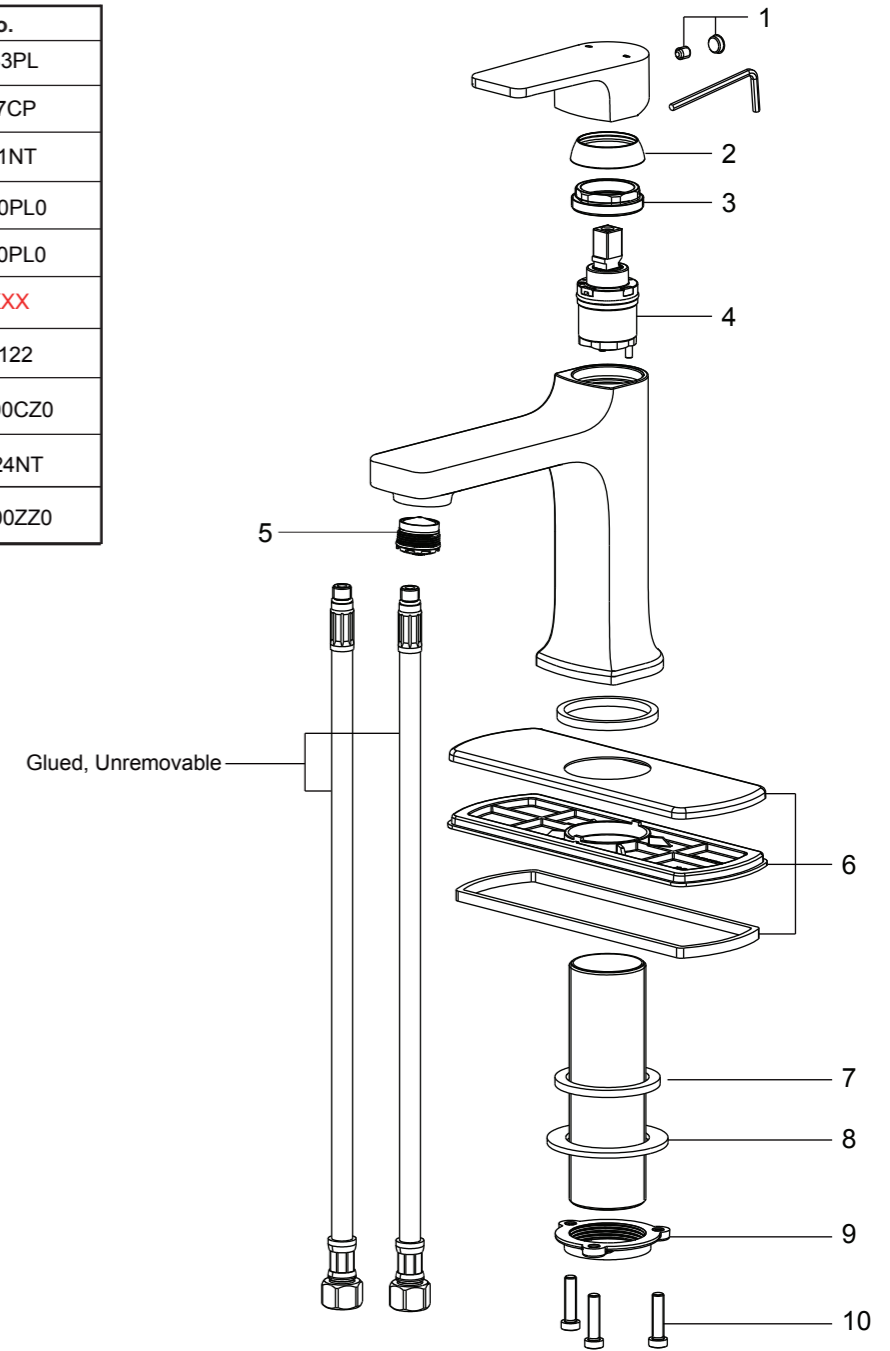

### **CONSIGNES DE SÉCURITÉ**

- Si vous posez le robinet par brasage, il est essentiel de retirer les sièges, les cartouches et les rondelles avant d'appliquer la flamme, faute de quoi la garantie sur ces pièces sera annulée.
- Couvrez le drain pour ne pas perdre des pièces.
- 0°C~55°C.

### **CONSEJOS DE SEGURIDAD**

- En el caso de utilizar soldadura para instalar el grifo, remueva los asientos, cartuchos y arandelas antes de usar la llama. De lo contrario, se anulará la garantía para esos componentes.
- Tape la boca del desagüe para prevenir la pérdida de piezas pequeñas.
- 0°C~55°C.

Lower the body assembly and the Base Assembly into the mounting hole.

Install the faucet through the mounting hole.

Carefully tighten spout mounting hardware to secure faucet.

Connect the water supply lines to the hot and cold angle stops.

Remove aerator with coin and flush out debris. Reinstall aerator.

No.	Description	Part No.
1	Allen Key and Hole Cover	5Q0M0143PL
2	Dome	5L0P0277CP
3	Nut	5T0C0171NT
4	Cartridge	5D8005200PL0
5	Aerator Assembly	5E0003800PL0
6	Base Plate Assembly	XXXXXXX
7	Washer	622094122
8	Cover	5T2000900CZ0
9	Nut	5T1C0124NT
10	Screws	5T0003500ZZ0