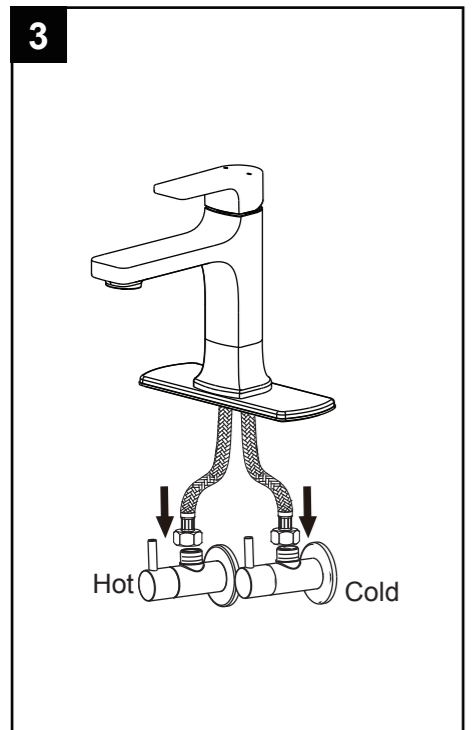

### **CONSEJOS DE SEGURIDAD**

- En el caso de utilizar soldadura para instalar el grifo, remueva los asientos, cartuchos y arandelas antes de usar la llama. De lo contrario, se anulará la garantía para esos componentes.
- Tape la boca del desagüe para prevenir la pérdida de piezas pequeñas.
- 0°C~55°C.

Lower the body assembly and the Base Assembly into the mounting hole.

Install the faucet through the mounting hole.

Carefully tighten spout mounting hardware to secure faucet.

Connect the water supply lines to the hot and cold angle stops.

Remove aerator with coin and flush out debris. Reinstall aerator.

No.	Description	Part No.
1	Allen Key and Hole Cover	5Q0M0143PL
2	Dome	5L0P0277CP
3	Nut	5T0C0171NT
4	Cartridge	5D8005200PL0
5	Aerator Assembly	5E0003800PL0
6	Base Plate Assembly	XXXXXXX
7	Washer	622094122
8	Cover	5T2000900CZ0
9	Nut	5T1C0124NT
10	Screws	5T0003500ZZ0