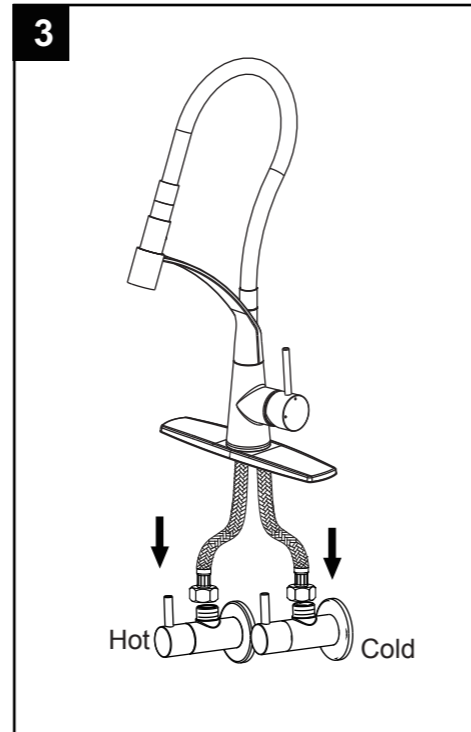

### **CONSIGNES DE SÉCURITÉ**

- Si vous posez le robinet par brasage, il est essentiel de retirer les sièges, les cartouches et les rondelles avant d'appliquer la flamme, faute de quoi la garantie sur ces pièces sera annulée.
- Couvrez le drain pour ne pas perdre des pièces.
- 0°C~55°C.

### **CONSEJOS DE SEGURIDAD**

- En el caso de utilizar soldadura para instalar el grifo, remueva los asientos, cartuchos y arandelas antes de usar la llama. De lo contrario, se anulará la garantía para esos componentes.
- Tape la boca del desagüe para prevenir la pérdida de piezas pequeñas.
- 0°C~55°C.

Place deck plate assembly onto the faucet.

Carefully tighten spout mounting hardware to secure faucet.

Connect the water supply lines to the hot and cold angle stops.

Turn on the handle to check the operation. This position is for stream function.

Press the spray head button into the other position as shown by the arrow to check for the operation. This position is for the spray function.

NO.	Description	Part No.
1	Hose	5G0032400CP/AP/HBW0
2	Check Valve	5D8013000PL0
3	Hose Guide	5L0145200PL0
4	Spray Head	5F0013600CP/AP/HBW0
5	Bush	5L0145100PL0
6	Washer	5I014142PL
7	Deckplate assembly	XXXXXX
8	Washer	5R4021400PL0
9	Washer	5T2005200NT0
10	Guide	53001413PL
11	Nut	5T1F034602NT0
12	Screws	5T0F0001NT
13	Base of the cartridge	5N0083800NT1
14	Cartridge	5D0M0022PL
15	Bonnet	5T1A0003AL
16	Cap	5L0P0506CP/AP/HBW
17	Handle assembly	XXXXXX