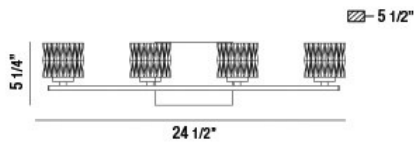

### PRODUCT DETAILS

No.	:	34161-012
Product Color	:	CHROME
Product Material	:	METAL
Shade / Accent Colour	:	CLEAR
Shade / Accent Material	:	GLASS
Width	:	24.5"
Height	:	5.25"
Ext	:	5.5"
Weight	:	5.1lbs

### TECHNICAL DETAILS

Canopy / Backplate Length	:	6.5"
Canopy / Backplate Height	:	1.25"
Canopy / Backplate Width	:	5"
Driver	:	EK-TOP
Mounting	:	Up
IP Rating	:	DAMP
Location	:	DAMP
Approval	:	