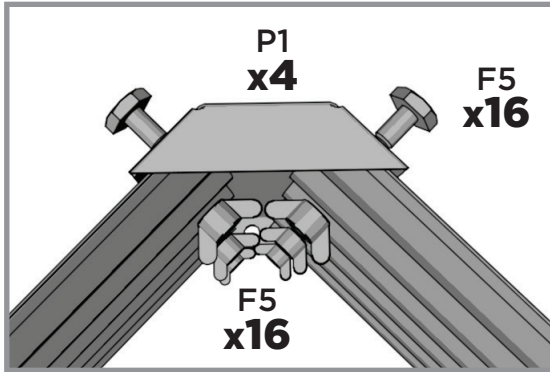

Grow IT™

Raised Bed Garden

Parterre surélevé | Jardín de cama elevado

40 x 40 x 11 in. / 102 x 102 x 28 cm

RBG404011

arrowsheds.com
1-800-851-1085
assist@arrowsheds.com