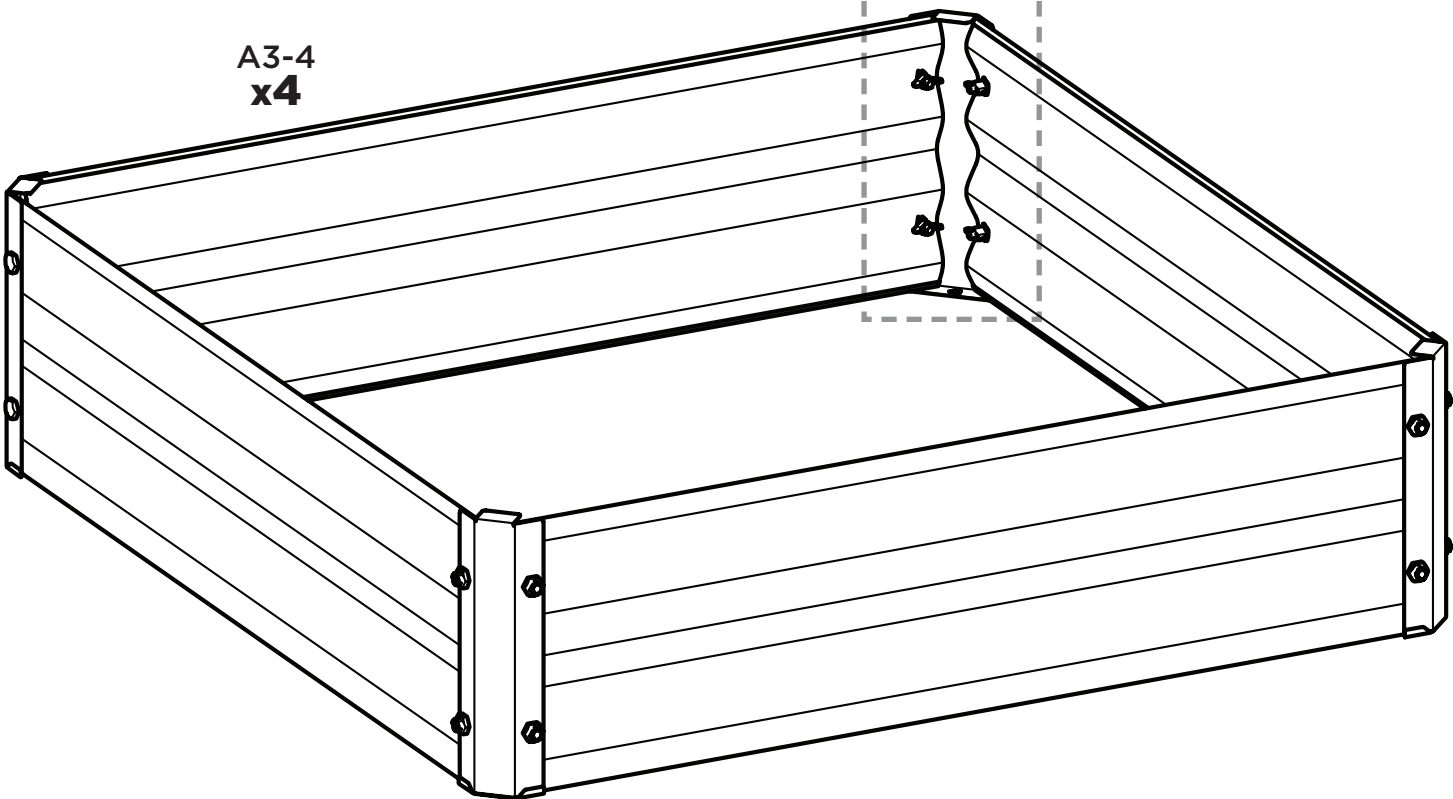

Grow IT™

Raised Bed Garden

Parterre surélevé | Jardín de cama elevado

40 x 40 x 11 in. / 102 x 102 x 28 cm

RBG404011

arrowsheds.com
1-800-851-1085
assist@arrowsheds.com