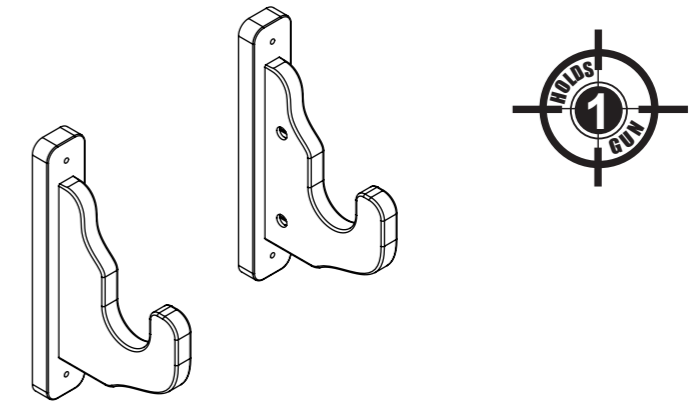

*Rush Creek*TM
CREATIONS

Single Gun Wall Rack

porte-pistolet, s'adapte à 1 pistolet
estante de arma, cabe 1 pistola

Item # / Article n° / Artículo N.º

38-4087

Please keep this instruction manual for future reference