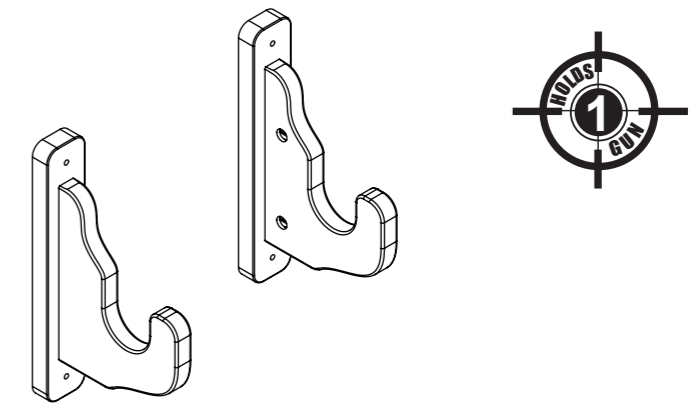

Single Gun Wall Rack

porte-pistolet, s'adapte à 1 pistolet
estante de arma, cabe 1 pistola

Item # / Article n° / Artículo N.º

38-4086

Please keep this instruction manual for future reference

Veuillez conserver ce manuel d'instructions pour consultation future
Conserve este manual de instrucciones para consultarlo en el futuro