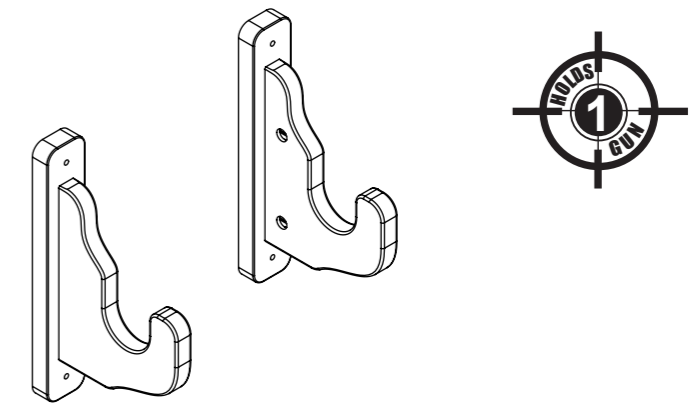

*Rush Creek*TM
CREATIONS

Single Gun Wall Rack

porte-pistolet, s'adapte à 1 pistolet
estante de arma, cabe 1 pistola

Item # / Article n° / Artículo N.º

38-4085

Please keep this instruction manual for future reference