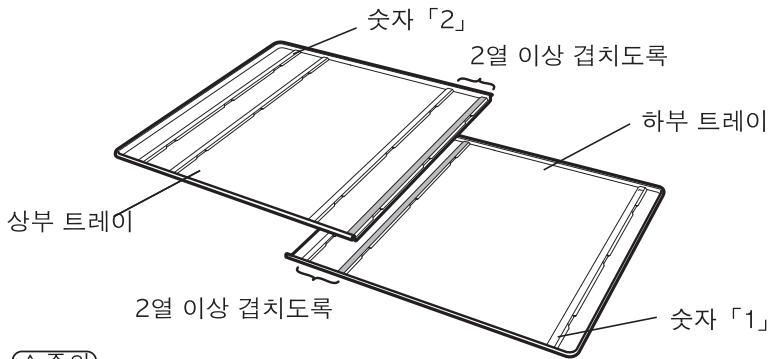

저희 릿첵 제품을 구입해주셔서 감사드립니다. 사용하기 전에 반드시 취급설명서를 읽고 올바르게 사용하기 바랍니다. 본 설명서는 쉽게 꺼낼 수 있는 장소에 소중히 보관하여 주십시오. 본 설명서에 나오는 그림은 조작방법과 구조를 알기 쉽게 작성하였으므로 실제 상품과 다소 차이가 있을 수 있습니다. 본 제품을 타인에게 양도할 때에는 설명서도 함께 양도해 주십시오.

특징

- 바닥 상처나 오염으로부터 지켜줍니다.
- 물세척 가능하고 관리가 간단합니다.

대응상품

본 제품은 아래 상품 전용으로 사용됩니다.

원목 씨클	
UPC	JAN
803840 94196-6	4973655 98754-4
803840 94197-3	4973655 98748-3
803840 94170-6	4973655 50061-3
803840 94198-0	4973655 98755-1
803840 94199-7	4973655 98756-8
803840 94900-9	4973655 98749-0
803840 94171-3	4973655 50071-2
803840 94901-6	4973655 98757-5

플라스틱 씨클	
UPC	JAN
803840 94905-4	4973655 98791-9
803840 94906-1	4973655 98792-6
803840 94191-1	4973655 50230-3
803840 94907-8	4973655 98793-3
803840 94908-5	4973655 98794-0
803840 94192-8	4973655 50240-2

사용방법

1. 트레이의 모서리 「1」 「2」의 숫자를 확인하고 서클에 맞추어 볼록한 부분이 2열 이상 겹치도록 상부 트레이를 포개어 주십시오.
2. 상부 트레이의 맨 앞 열의 볼록한 부분(아래그림의 화살표부분)을 단단히 손으로 고정하여 주십시오.

주의

- 불일을 봄으로 인해 뒷면에 소변이 새 우려가 있으므로 자주 점검하여 세척하여 주십시오. 방치하면 바닥이 부식되거나 오염이 지워지지 않을 위험이 있습니다.
- 겹쳐진 부분을 화장실로 이용한 경우에는 포개진 상태로 오염물을 닦아낸 후, 반드시 상부 트레이를 분리하여 겹쳐진 부분의 더러움을 깨끗이 닦아 주십시오. 이때, 바닥면이 더러워질 우려가 있으므로 주의하여 주십시오.
- 본 제품이 깨졌을 경우에도 소변이 새 수 있으니 주의하여 주십시오.
- 조립 또는 취급시에는 트레이의 가장자리 부분에 상처를 입지 않도록 주의하여 주십시오.
- 상품의 특성상, 상부 트레이의 겹쳐진 부분에 흔들림·틈이 생기는 경우가 있습니다. 기능상 문제는 없으나 신경이 쓰일 경우에는 양면테이프로 고정한 후 사용하여 주십시오.

세척방법

- 본 제품을 세척할 때에는 중성세제를 물 또는 미지근한 물로 희석하여 부드러운 천 또는 스폰지로 세척하여 주십시오. 열탕 또는 솔, 분말세제는 사용하지 마십시오. 변색 또는 변형, 흠집의 원인이 됩니다.
- 크레졸은 사용하지 마십시오. 변색·변질의 원인이 됩니다.
- 신나, 벤젠, 알코올 등의 약품은 사용하지 마십시오. 변색의 원인이 될 수 있습니다.
- 세척 후에는 수분을 잘 닦아 직사광선을 피하여 그늘에서 건조시켜 주십시오. 변색·변형의 원인이 될 수 있습니다.

사양

UPC/JAN	803840 94344-1 / 4973655 50260-0
사이즈	가로폭 105~180 x 세로폭 86 x 높이 2(cm)
재질	ABS수지

- 제품의 외관 및 사양은 품질향상을 위해 예고없이 일부 변경될 수 있습니다.
- 이 상품의 품질에 대한 문의는 오른쪽의 연락처로 부탁드립니다.

한국 소비자분들께
수입원: 주식회사 릿첵코리아
서울 마포구 백범로199(신공덕동 메트로디오빌) 1407호
대표전화 02) 701-2091
<http://www.richellkr.com>
Designed by: Richell Corporation, Japan
Made in China