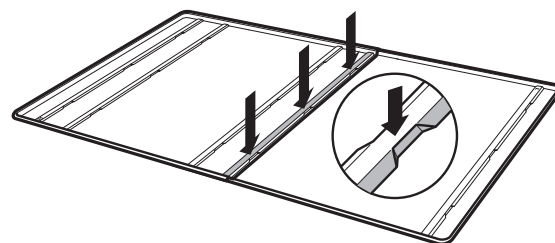

このたびは、リッチェル製品をお買い上げいただきありがとうございます。ご使用前に、必ずこの取扱説明書をよくお読みのうえ正しくお使いください。また、本書はいつでも見られる場所に大切に保管してください。本書に使用しているイラストは、操作方法や仕組みなどをわかりやすくするため、現物とは多少異なることがあります。本品を他のお客様にお譲りになるときは、必ず本書も併せてお渡しください。

特 長

- 床をキズや汚物から守ります。
- 水洗いできてお手入れが簡単です。

対応商品

本品は以下の商品専用になります。

木製サークル	
UPC	JAN
803840 94196-6	4973655 98754-4
803840 94197-3	4973655 98748-3
803840 94170-6	4973655 50061-3
803840 94198-0	4973655 98755-1
803840 94199-7	4973655 98756-8
803840 94900-9	4973655 98749-0
803840 94171-3	4973655 50071-2
803840 94901-6	4973655 98757-5

プラスチック製サークル	
UPC	JAN
803840 94905-4	4973655 98791-9
803840 94906-1	4973655 98792-6
803840 94191-1	4973655 50230-3
803840 94907-8	4973655 98793-3
803840 94908-5	4973655 98794-0
803840 94192-8	4973655 50240-2

使用方法

1. トレーのコーナーの「1」「2」の文字を確認し、サークルに合わせて凸部が2列以上重なるように、上下のトレーを重ねてください。
2. 上トレーの最前列の凸部（下図矢印部分）をしっかり手で押さえてください。

▲注意

- トイレをした部分により、裏面に尿が漏れるおそれがありますのでこまめに点検してお手入れしてください。放置しておくと、床面が腐食したり汚れが取れなくなるおそれがあります。
- 重なった部分でトイレをした場合、重なった状態で汚れをふき取った後、必ず上下のトレーを外して重なった部分の汚れもしっかりとふき取ってください。その際、床面を汚すおそれがありますので注意してください。
- 本品に割れなどが発生した場合も尿の漏れが発生しますので注意してください。
- 組立てや取扱の際にはトレーのヘリ部でケガなどしないように注意してください。
- 商品の性質上、上下のトレーの重なった部分にガタつき・すき間が生じる場合があります。機能上は問題ありませんが、気になる場合は両面テープなどで貼合わせてください。

お手入れ方法

- 本品を洗う際は、中性洗剤を水またはぬるま湯で薄めてからやわらかい布かスポンジで洗ってください。熱湯やタワシ、みがき粉などは使用しないでください。変色や変形、キズの原因となります。
- クレゾールは使用しないでください。変色・変質の原因となります。
- シンナー、ベンジン、アルコールなどの薬品は使用しないでください。変色の原因となります。
- 洗った後は、よく水分を取ってから直射日光を避けて陰干しにして乾燥させてください。変色・変形の原因となります。

仕 様

UPC/JAN	803840 94344-1 / 4973655 50260-0
サイズ	幅105～180×奥行86×高さ2(cm)
材質	ABS樹脂

- 製品の外観および仕様は、品質向上のため予告なく一部変更する場合があります。
- この商品の品質で、お気づきの点がございましたらお手数ですが下記までご連絡ください。

株式会社リッチェル

富山市水橋桜木136 〒939-0592
お客様相談室/TEL(076)478-2957
受付時間：9:00～17:00(土日、祝祭日を除く)
<http://www.richell.co.jp/>