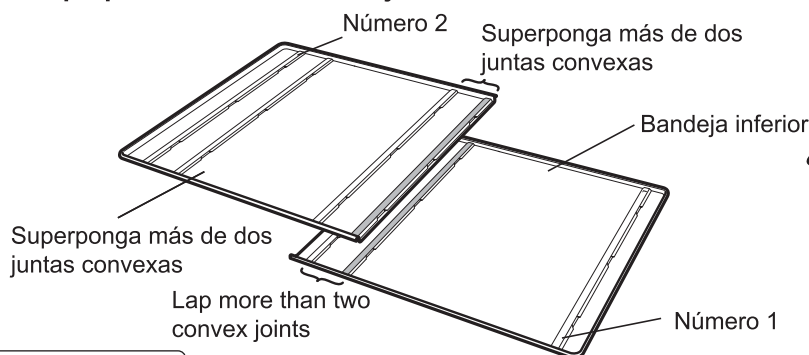

Características

- La bandeja de piso protege las superficies de los pisos contra la suciedad, el olor y los rayones de las mascotas.
- El durable plástico es fácil de limpiar.

Modelo aplicable

Este producto esta diseñado para funcionar con los productos de la lista siguiente.

Corral de madera para mascotas	
UPC	JAN
803840 94196-6	4973655 98754-4
803840 94197-3	4973655 98748-3
803840 94170-6	4973655 50061-3
803840 94198-0	4973655 98755-1
803840 94199-7	4973655 98756-8
803840 94900-9	4973655 98749-0
803840 94171-3	4973655 50071-2
803840 94901-6	4973655 98757-5

Corral de plástico para mascotas	
UPC	JAN
803840 94905-4	4973655 98791-9
803840 94906-1	4973655 98792-6
803840 94191-1	4973655 50230-3
803840 94907-8	4973655 98793-3
803840 94908-5	4973655 98794-0
803840 94192-8	4973655 50240-2

Cómo usar

1. Asegúrese de que la bandeja superior esté marcada en su ángulo con el número 2, y la bandeja inferior con el número 1. Coloque la bandeja superior sobre la bandeja inferior, superponiendo más de dos juntas convexas.

2. Presione firmemente con sus manos las juntas convexas superpuestas hasta que ambas bandejas estén fijas (vea las flechas de la figura siguiente).

¡Precauciones!

- Si la mascota se orina sobre este producto, separe las bandejas superior/inferior y limpie inmediatamente con trapo la suciedad para evitar contaminar el piso.
- Si la mascota usa este producto como bacinica, separe las bandejas superior e inferior y limpie la suciedad de la superficie de conexión a fin de evitar la contaminación del piso.
- Por favor observe que la rotura del producto podría causar goteo de orina.
- Tenga cuidado con los rebordes al montar o usar el producto. Pueden producirse lesiones leves.
- Debido al material del producto, puede haber un pequeño espacio entre las bandejas superior e inferior. Esto no es un defecto. Si no desea ese espacio, cúbralo con cinta de doble cara.

Cómo limpiar

- Use un detergente suave y agua, y limpie con una esponja o paño suave. La limpieza realizada con un cepillo de fregar y/o el uso de un polvo pulidor puede causar alteración del color, deformación y rayones.
- No use creosol u otros desinfectantes. Pueden alterar el color del producto.
- No use productos químicos agresivos como thinner, benceno o alcohol. Pueden alterar el color del producto.
- Después de la limpieza, seque el producto con un paño suave o colóquelo en un lugar sombreado para que se seque al aire; no lo coloque bajo la luz solar directa. Esto puede causar alteración del color y deformación.

Especificaciones

UPC/JAN	803840 94344-1 / 4973655 50260-0
Dimensiones del producto	105 - 180cm Ancho x 86cm Prof. x 2cm Alt. (41.3 - 70.9"W x 33.9"D x 0.8"H)
Material	Resina ABS

- Por favor observe que las especificaciones y diseño del producto podrían cambiarse sin previo aviso para propósitos de mejoramiento de la calidad.
- Si encuentra que algo está mal en este producto, tenga a bien hacérselo saber. ¡Gracias!
  Puede comprar piezas de reemplazo comunicándose directamente con Richell USA en el número que se indica abajo, o en www.richellusa.com.

Diseñado por:
Richell Corporation, Japan
Distribuido por:
Richell USA, Inc.
Grand Prairie, Texas 75050
Teléfono: (972) 641-9795 Fax: (972) 641-8495
Visítenos en: www.richellusa.com
Hecho en China