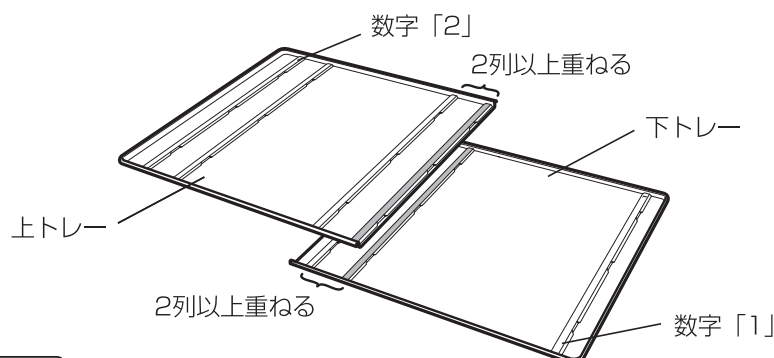

このたびは、リッチェル製品をお買い上げいただきありがとうございます。ご使用前に、必ずこの取扱説明書をよくお読みのうえ正しくお使いください。また、本書はいつでも見られる場所に大切に保管してください。本書に使用しているイラストは、操作方法や仕組みなどをわかりやすくするため、現物とは多少異なることがあります。本品を他のお客様にお譲りになるときは、必ず本書も併せてお渡しください。

特 長

- 床をキズや汚物から守ります。
- 水洗いできてお手入れが簡単です。

対応商品

本品は以下の商品専用になります。

木製サークル	
UPC	JAN
803840 94196-6	4973655 98754-4
803840 94197-3	4973655 98748-3
803840 94170-6	4973655 50061-3
803840 94198-0	4973655 98755-1
803840 94199-7	4973655 98756-8
803840 94900-9	4973655 98749-0
803840 94171-3	4973655 50071-2
803840 94901-6	4973655 98757-5

プラスチック製サークル	
UPC	JAN
803840 94905-4	4973655 98791-9
803840 94906-1	4973655 98792-6
803840 94191-1	4973655 50230-3
803840 94907-8	4973655 98793-3
803840 94908-5	4973655 98794-0
803840 94192-8	4973655 50240-2

使用方法

1. トレーのコーナーの「1」「2」の文字を確認し、サークルに合わせて凸部が2列以上重なるように、上下のトレーを重ねてください。
2. 上トレーの最前列の凸部（下図矢印部分）をしっかり手で押さえてください。

▲注意

- トイレをした部分により、裏面に尿が漏れるおそれがありますのでこまめに点検してお手入れしてください。放置しておくと、床面が腐食したり汚れが取れなくなるおそれがあります。
- 重なった部分でトイレをした場合、重なった状態で汚れをふき取った後、必ず上下のトレーを外して重なった部分の汚れもしっかりとふき取ってください。その際、床面を汚すおそれがありますので注意してください。
- 本品に割れなどが発生した場合も尿の漏れが発生しますので注意してください。
- 組立てや取扱の際にはトレーのヘリ部でケガなどしないように注意してください。
- 商品の性質上、上下のトレーの重なった部分にガタつき・すき間が生じる場合があります。機能上は問題ありませんが、気になる場合は両面テープなどで貼合わせてください。

お手入れ方法

- 本品を洗う際は、中性洗剤を水またはぬるま湯で薄めてからやわらかい布かスポンジで洗ってください。熱湯やタワシ、みがき粉などは使用しないでください。変色や変形、キズの原因となります。
- クレゾールは使用しないでください。変色・変質の原因となります。
- シンナー、ベンジン、アルコールなどの薬品は使用しないでください。変色の原因となります。
- 洗った後は、よく水分を取ってから直射日光を避けて陰干しにして乾燥させてください。変色・変形の原因となります。

仕 様

UPC/JAN	803840 94344-1 / 4973655 50260-0
サイズ	幅105～180×奥行86×高さ2(cm)
材質	ABS樹脂

- 製品の外観および仕様は、品質向上のため予告なく一部変更する場合があります。
- この商品の品質で、お気づきの点がございましたらお手数ですが下記までご連絡ください。

株式会社リッチェル

富山市水橋桜木136 〒939-0592
お客様相談室/TEL(076)478-2957
受付時間：9:00～17:00(土日、祝祭日を除く)
<http://www.richell.co.jp/>