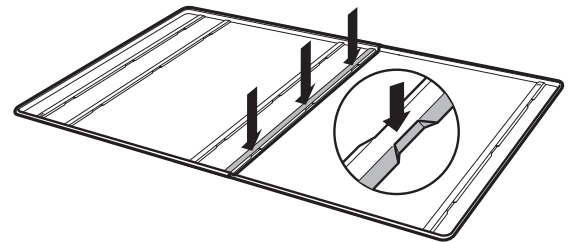

感謝閣下購買弊公司的商品。使用前，請務必閱讀此說明書後正確使用本商品。同時，請將本說明書放置於隨時可以取用的場所保管。本說明書使用的插圖，是將操作方法和組裝方法進行說明而使用的，因而和實物略有不同。如將本品轉讓於他人時，請將本說明書一併轉讓。

特點

- 可防止滑動和劃傷地板。
- 可水洗，方便保養。

對應商品

本品為以下商品專用。

木製圍欄	
UPC	JAN
803840 94196-6	4973655 98754-4
803840 94197-3	4973655 98748-3
803840 94170-6	4973655 50061-3
803840 94198-0	4973655 98755-1
803840 94199-7	4973655 98756-8
803840 94900-9	4973655 98749-0
803840 94171-3	4973655 50071-2
803840 94901-6	4973655 98757-5

塑料圍欄	
UPC	JAN
803840 94905-4	4973655 98791-9
803840 94906-1	4973655 98792-6
803840 94191-1	4973655 50230-3
803840 94907-8	4973655 98793-3
803840 94908-5	4973655 98794-0
803840 94192-8	4973655 50240-2

使用方法

1. 確認托盤角部的「1」「2」文字，疊起上下的托盤，對準圍欄使凸部2列以上重合。
2. 請用手牢牢按住上部托盤的最前列凸部（下圖箭頭部分）。

▲ 注意

- 寵物在重合部位排泄時，請在重合的狀態擦拭污垢後，務必拆卸上下托盤後將重合部位的污垢也擦淨。此時，請注意防止弄髒地面。
- 在托盤安置了廁所的部分，請注意檢查托盤下側有無尿液等的側漏並及時清理。放置清理不及時，可能會導致地板受到腐蝕、污漬無法清除。
- 請注意，本品發生破損時可能會導致尿液滲漏。
- 請注意組裝和使用時，不要由於托盤的邊緣部而受傷。
- 商品的上下托盤重合部有發生搖晃・縫隙的可能。並不影響產品功能，如不放心，可使用雙面膠等粘貼。

保養方法

- 清洗本品時，用水或溫水稀釋中性清洗劑，用布或海綿擦拭。請勿使用刷子和研磨粉，以免造成變色、劃傷和生鏽。
- 請勿使用去污粉。可能導致產品的變色、變質。
- 請勿使用稀釋劑，汽油，酒精等，以免造成變色和油漆剝落。
- 清洗後，請擦乾水分避光晾乾。以免造成變色、劃傷和生鏽。

規格

UPC/JAN	803840 94344-1/ 4973655 50260-0
尺寸	寬105~180 x 縱深86 x 高2(cm)
材質	ABS樹脂

- 由於產品質量改善的需要，有可能未經預告而變更部分式樣。
- 如對本產品的質量有疑問，敬請聯絡以下的電話號碼。

用於中國消費者

製造商：株式會社利其爾

Richell Corporation, Japan

總經銷：利麒禮（上海）商貿有限公司

Richell (Shanghai) Corporation

地址：上海市靜安區陝西北路66號1722室

電話：021-5153-1338 傳真：021-5153-1333