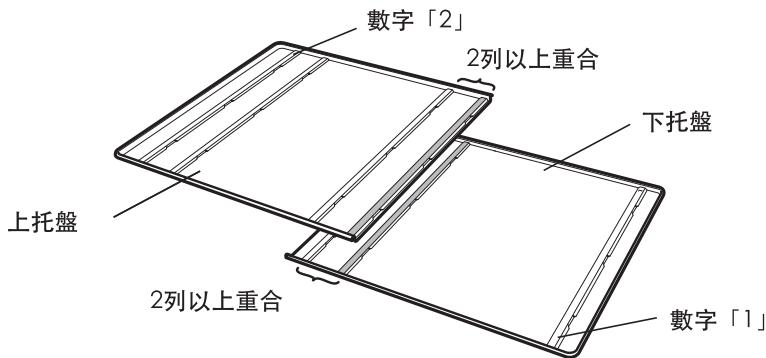

感謝閣下購買弊公司的商品。使用前，請務必閱讀此說明書後正確使用本商品。同時，請將本說明書放置於隨時可以取用的場所保管。本說明書使用的插圖，是將操作方法和組裝方法進行說明而使用的，因而和實物略有不同。如將本品轉讓於他人時，請將本說明書一併轉讓。

特點

- 可防止滑動和劃傷地板。
- 可水洗，方便保養。

對應商品

本品為以下商品專用。

木製圍欄	
UPC	JAN
803840 94196-6	4973655 98754-4
803840 94197-3	4973655 98748-3
803840 94170-6	4973655 50061-3
803840 94198-0	4973655 98755-1
803840 94199-7	4973655 98756-8
803840 94900-9	4973655 98749-0
803840 94171-3	4973655 50071-2
803840 94901-6	4973655 98757-5

塑料圍欄	
UPC	JAN
803840 94905-4	4973655 98791-9
803840 94906-1	4973655 98792-6
803840 94191-1	4973655 50230-3
803840 94907-8	4973655 98793-3
803840 94908-5	4973655 98794-0
803840 94192-8	4973655 50240-2

使用方法

1. 確認托盤角部的「1」「2」文字，疊起上下的托盤，對準圍欄使凸部2列以上重合。
2. 請用手牢牢按住上部托盤的最前列凸部（下圖箭頭部分）。

▲ 注意

- 寵物在重合部位排泄時，請在重合的狀態擦拭污垢後，務必拆卸上下托盤後將重合部位的污垢也擦淨。此時，請注意防止弄髒地面。
- 在托盤安置了廁所的部分，請注意檢查托盤下側有無尿液等的側漏並及時清理。放置清理不及時，可能會導致地板受到腐蝕、污漬無法清除。
- 請注意，本品發生破損時可能會導致尿液滲漏。
- 請注意組裝和使用時，不要由於托盤的邊緣部而受傷。
- 商品的上下托盤重合部有發生搖晃・縫隙的可能。並不影響產品功能，如不放心，可使用雙面膠等粘貼。

保養方法

- 清洗本品時，用水或溫水稀釋中性清洗劑，用布或海綿擦拭。請勿使用刷子和研磨粉，以免造成變色、劃傷和生鏽。
- 請勿使用去污粉。可能導致產品的變色、變質。
- 請勿使用稀釋劑，汽油，酒精等，以免造成變色和油漆剝落。
- 清洗後，請擦乾水分避光晾乾。以免造成變色、劃傷和生鏽。

規格

UPC/JAN	803840 94344-1/ 4973655 50260-0
尺寸	寬105~180 x 縱深86 x 高2(cm)
材質	ABS樹脂

- 由於產品質量改善的需要，有可能未經預告而變更部分式樣。
- 如對本產品的質量有疑問，敬請聯絡以下的電話號碼。

用於中國消費者

製造商：株式會社利其爾

Richell Corporation, Japan

總經銷：利麒禮（上海）商貿有限公司

Richell (Shanghai) Corporation

地址：上海市靜安區陝西北路66號1722室

電話：021-5153-1338 傳真：021-5153-1333