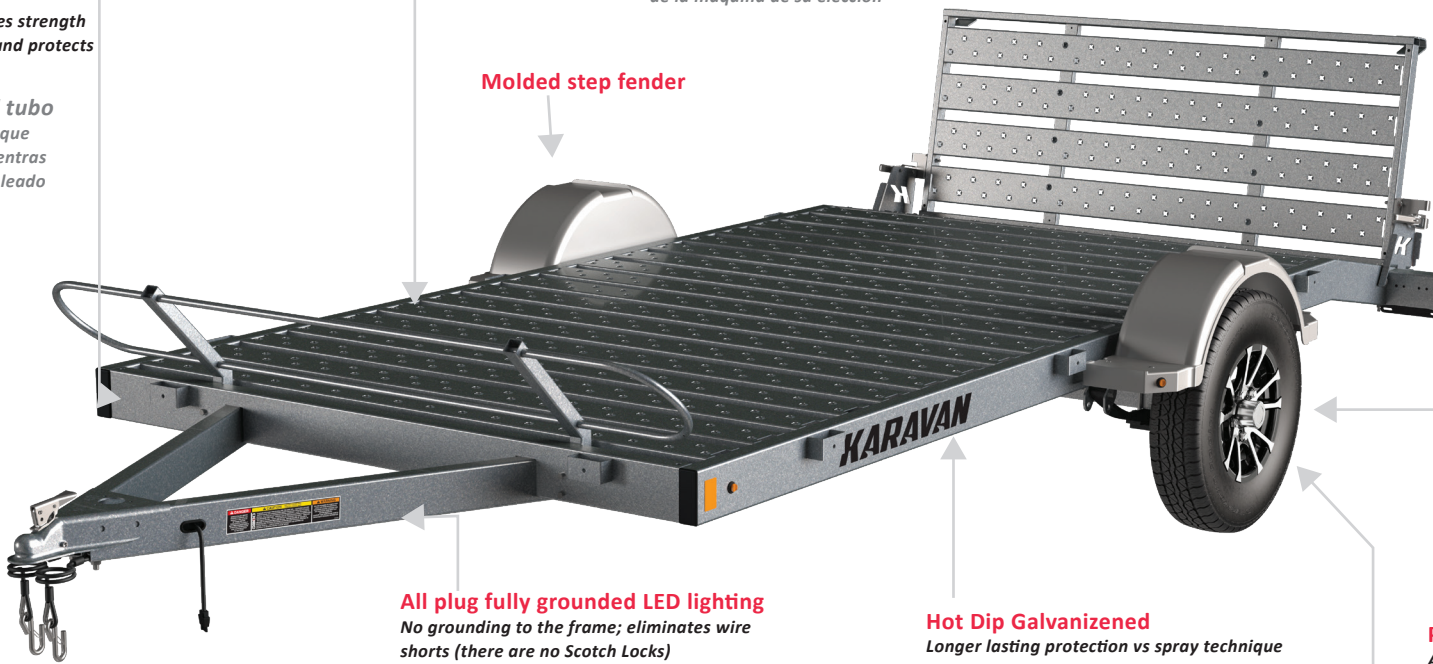

6x12

Model Number:
2990-72-12-SF

TSC TRACTOR SUPPLY CO.

KARAVAN

Perforated steel plank

Tablas de cubierta perforadas

Hot Dip Galvanized heavy duty removable ramp

Expanded metal to support the load of the machine of your choice

Galvanizado en inmersión caliente

Metal expandido para soportar la carga de la máquina de su elección

Lockable gate latch system

Tensioner tailgate latch to eliminate road noise from rattling ramp

Sistema de cerrojo con cerradura de puerta

Una apariencia limpia que proporciona fuerza mientras oculta y protege el cableado

Molded step fender

Coated self-coiling safety cables

Cables coil out of the way when not in use

Recubrimiento de seguridad en cables enrollable

Los cables salen del camino cuando no están en uso

Sure-Lube bearing system

Clean and easy maintenance; Allows you to change hub grease in minutes

Sistema de cojinete sure lube

Mantenimiento limpio y fácil; Le permite cambiar la grasa del cubo en minutos