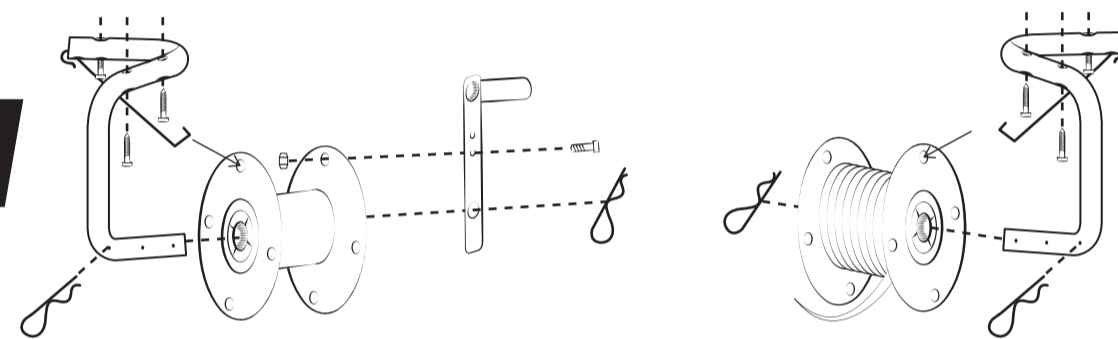

Manufactured For:
PIC® Corporation
1101-1107 West Elizabeth Ave.
Linden, NJ 07036
1-800-799-7302

Made in China
EPA Est. No. 102413-CHN-1
Stock # FLY-REEL
v101022b

BACK

PIC® EQUIPO DE CARRETE DE CINTA PARA MOSCAS

Pest Free Living

MANUAL DE INSTRUCCIONES PARA EL SISTEMA RECARGABLE DE 1000FT

ASAMBLEA

BÁSICO

AVANZADO

OTRAS MANERAS DE COLARGO

Fabrique por:
PIC® Corporation
1101-1107 West Elizabeth Ave.
Linden, NJ 07036
1-800-799-7302