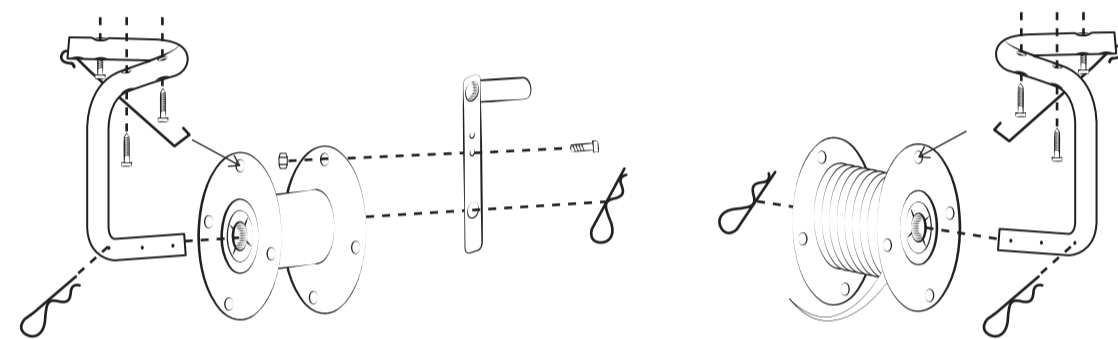

FRONT

PIC® FLY RIBBON REEL KIT

Pest Free Living

INSTRUCTION MANUAL FOR 1000FT REFILLABLE SYSTEM

ASSEMBLY

BASIC

ADVANCED

OTHER HANGING PATTERNS

Manufactured For:
PIC® Corporation
1101-1107 West Elizabeth Ave.
Linden, NJ 07036
1-800-799-7302

Made in China
EPA Est. No. 102413-CHN-1
Stock # FLY-REEL
v101022b

BACK

PIC® EQUIPO DE CARRETE DE CINTA PARA MOSCAS

Pest Free Living

MANUAL DE INSTRUCCIONES PARA EL SISTEMA RECARGABLE DE 1000FT

ASAMBLEA

BÁSICO

AVANZADO

OTRAS MANERAS DE COLARGO

Fabrique por:
PIC® Corporation
1101-1107 West Elizabeth Ave.
Linden, NJ 07036
1-800-799-7302