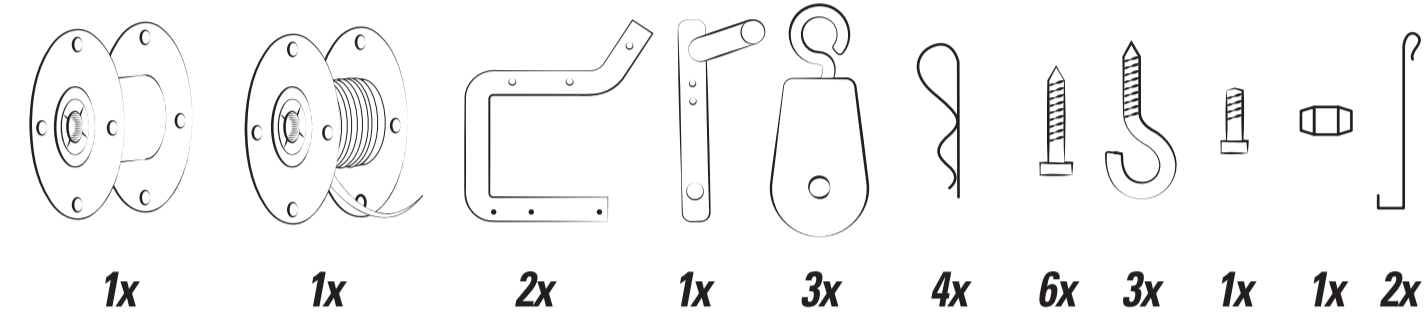

Manufactured For:
PIC® Corporation
1101-1107 West Elizabeth Ave.
Linden, NJ 07036
1-800-799-7302

Made in China
EPA Est. No. 102413-CHN-1
Stock # FLY-REEL
v101022b

BACK

PIC® EQUIPO DE CARRETE DE CINTA PARA MOSCAS

Pest Free Living

MANUAL DE INSTRUCCIONES PARA EL SISTEMA RECARGABLE DE 1000FT

ASAMBLEA

BÁSICO

AVANZADO

OTRAS MANERAS DE COLARGO

Fabrique por:
PIC® Corporation
1101-1107 West Elizabeth Ave.
Linden, NJ 07036
1-800-799-7302