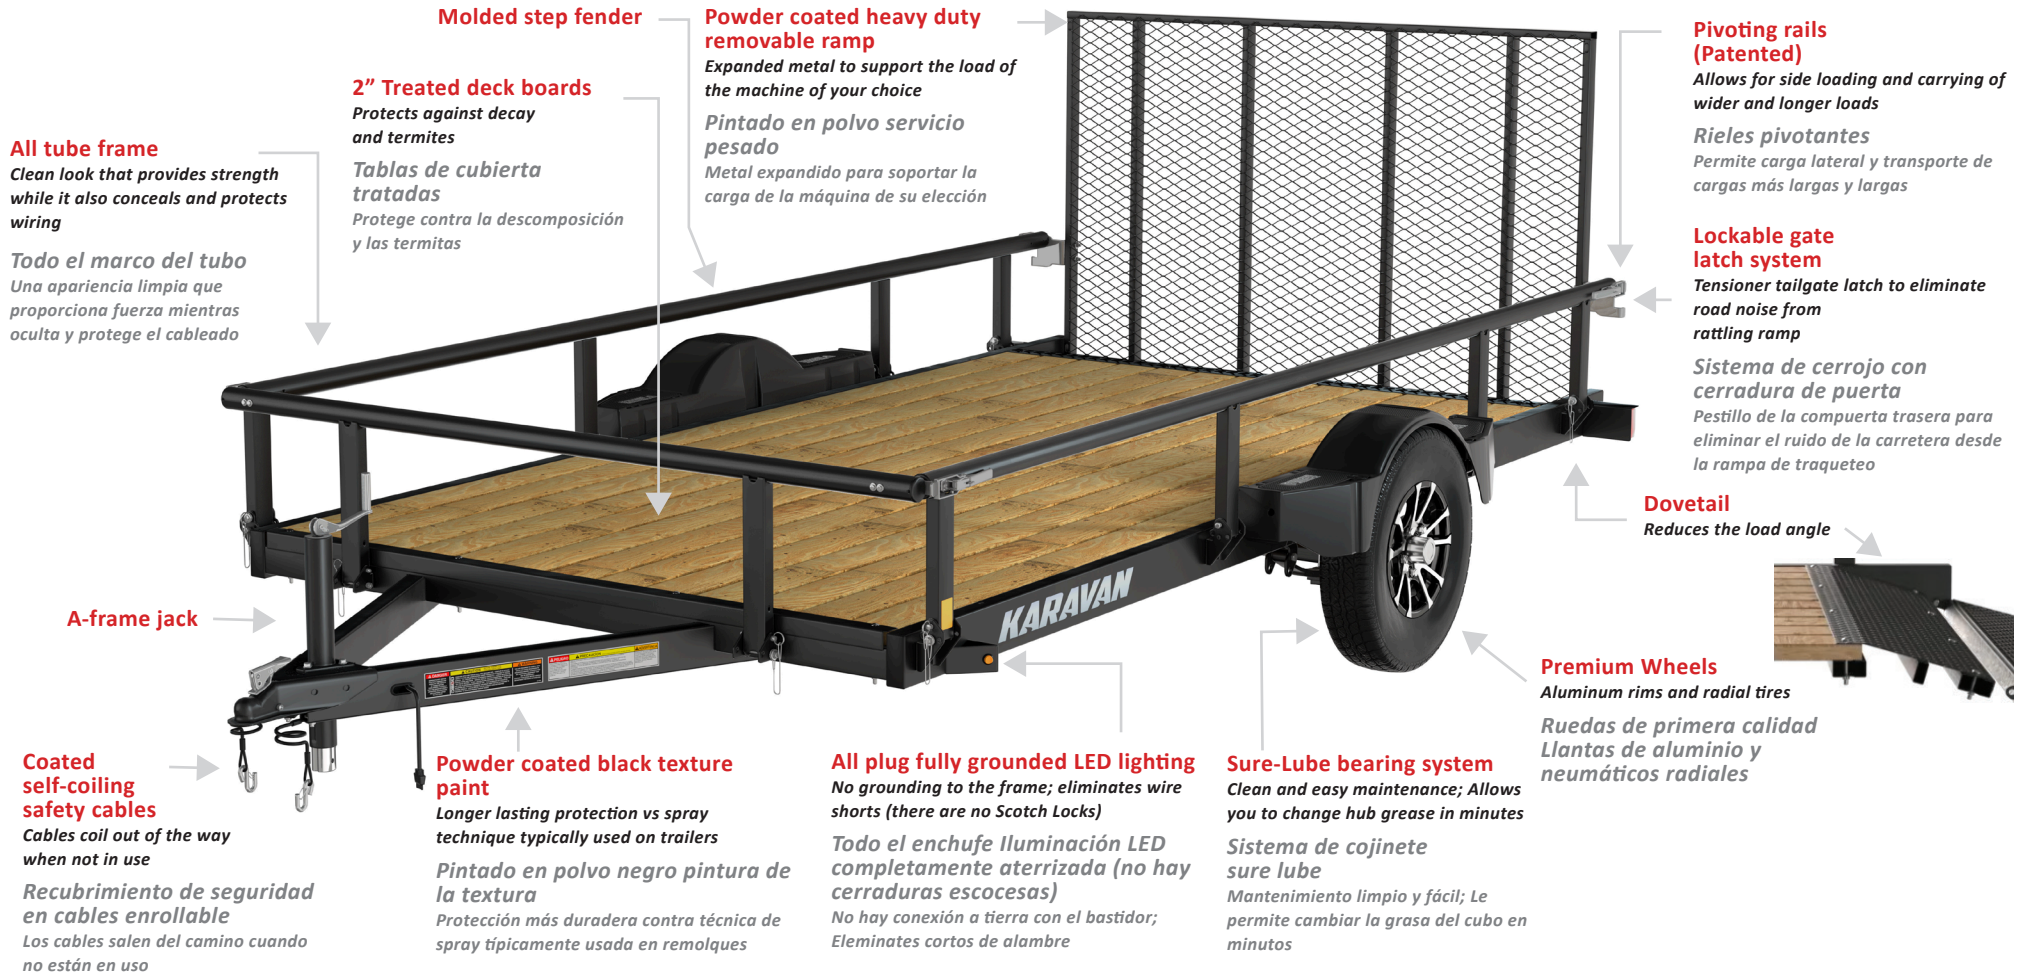

7 x 13

Model Number:
2990-82-13-ELITE

TSC TRACTOR SUPPLY CO

KARAVAN

SPECIFICATIONS

ESPECIFICACIÓN

Specifications are subject to change. Las especificaciones están sujetas a cambios

Overall Width / Length <i>Ancho promedio/Longitud</i>	102" / 204" 259.1 cm / 518.2 cm
Bed Width / Length <i>Ancho de cama/Longitud</i>	81.5" x 156" 207.0 cm x 396.2 cm
Tailgate Height <i>Altura del portón trasero</i>	49" 124.4 cm

Tailgate Capacity <i>Capacidad del portón trasero</i>	1856 lbs 841.9 kg
Hitch Ball Size <i>Tamaño de la bola de enganche</i>	2" 5.1 cm
Tire Size <i>Tamaño de llanta</i>	ST205/75R14C ST205/75R14C

Trailer Weight <i>Peso del remolque</i>	1139 lbs 516.6 kg
GVWR <i>Peso bruto del vehículo</i>	2995 lbs 1358.5 kg
Payload Capacity <i>Capacidad de carga útil</i>	1856 lbs 841.9 kg