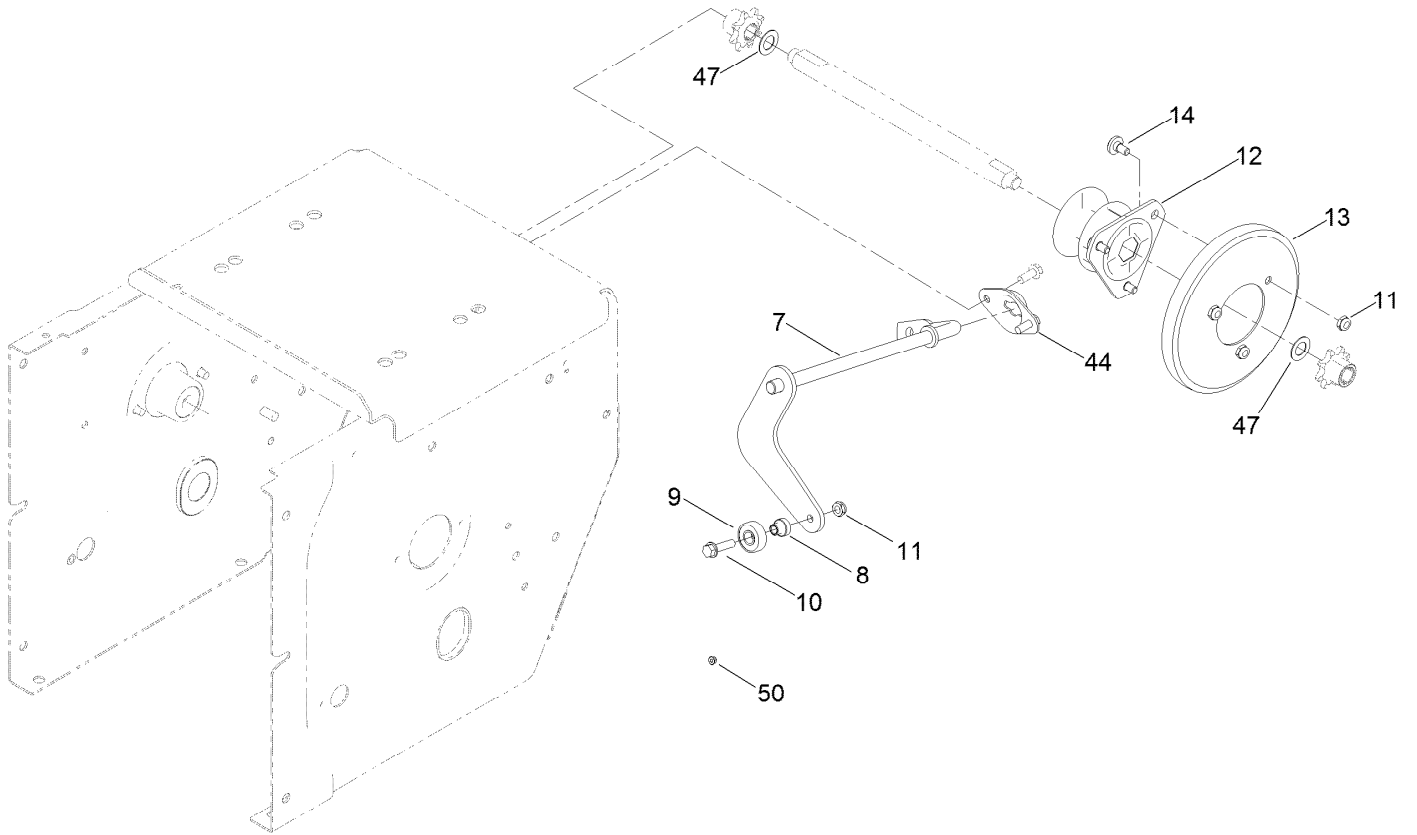

Traction Drive Assembly

Traction Drive Assembly (continued)

<i>Ref.</i>	<i>Part Number</i>	<i>Qty.</i>	<i>Description</i>	<i>Ref.</i>	<i>Part Number</i>	<i>Qty.</i>	<i>Description</i>
7	137-6162-03	1	Rod-Shift	13	119-1567	1	Wheel-Friction
8	119-7684	1	Spacer-Plate, Shift	14	137-6246	3	Screw-Shoulder
9	121-6835	1	Bearing-Ball	44	136-6647-03	1	Retainer-Rod, Shift
10	32144-86	1	Screw-HWHTF	47	36-4780	2	Washer-Plain
11	137-3091	4	Nut-Hex	50	119-4040	2	Nut-Flange, NI
12	119-7630	1	Trunnion