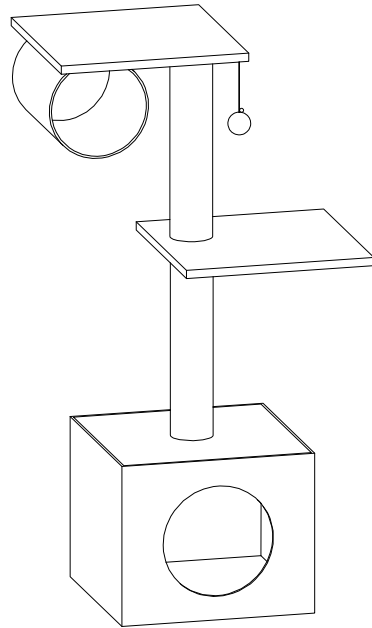

06

PP200054

- 1>For additional stability, tight screws and posts as much as you can and place item against wall or corner.
- 2>Inspect product often and re-tight screws if necessary.
- 3>Supervise your pet the first time they use it.
- 4>Not intend for outdoor purpose.
- 5>KEEP AWAY FROM CHILDREN TO AVOID ACCIDENT.

- 1>Pour une sécurité accrue, bien serrer les vis et les montants et placer l'unité contre un mur ou dans un coin.
- 2>Nous vous conseillons de vérifier le produit souvent et de resserrer les vis au besoin.
- 3>Surveiller votre animal la première fois qu'il se sert du griffoir.
- 4>Non destiné à un usage extérieur.
- 5> PAR PRUDENCE, NE LAISSEZ PAS UN ENFANT JOUER AVEC CE GRIFFOIR.