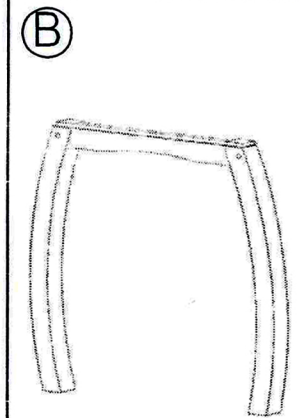

KINTAMANI SIDE CHAIR

QG - CA010

→ 60 ↓ 93 ↗ 63 m³ 0.12 (cm)

1 PCS

2 PCS

4 PCS

ROUND KINTAMANI DINING TABLE

QG - TK_ _ _

120 120 75 1.15