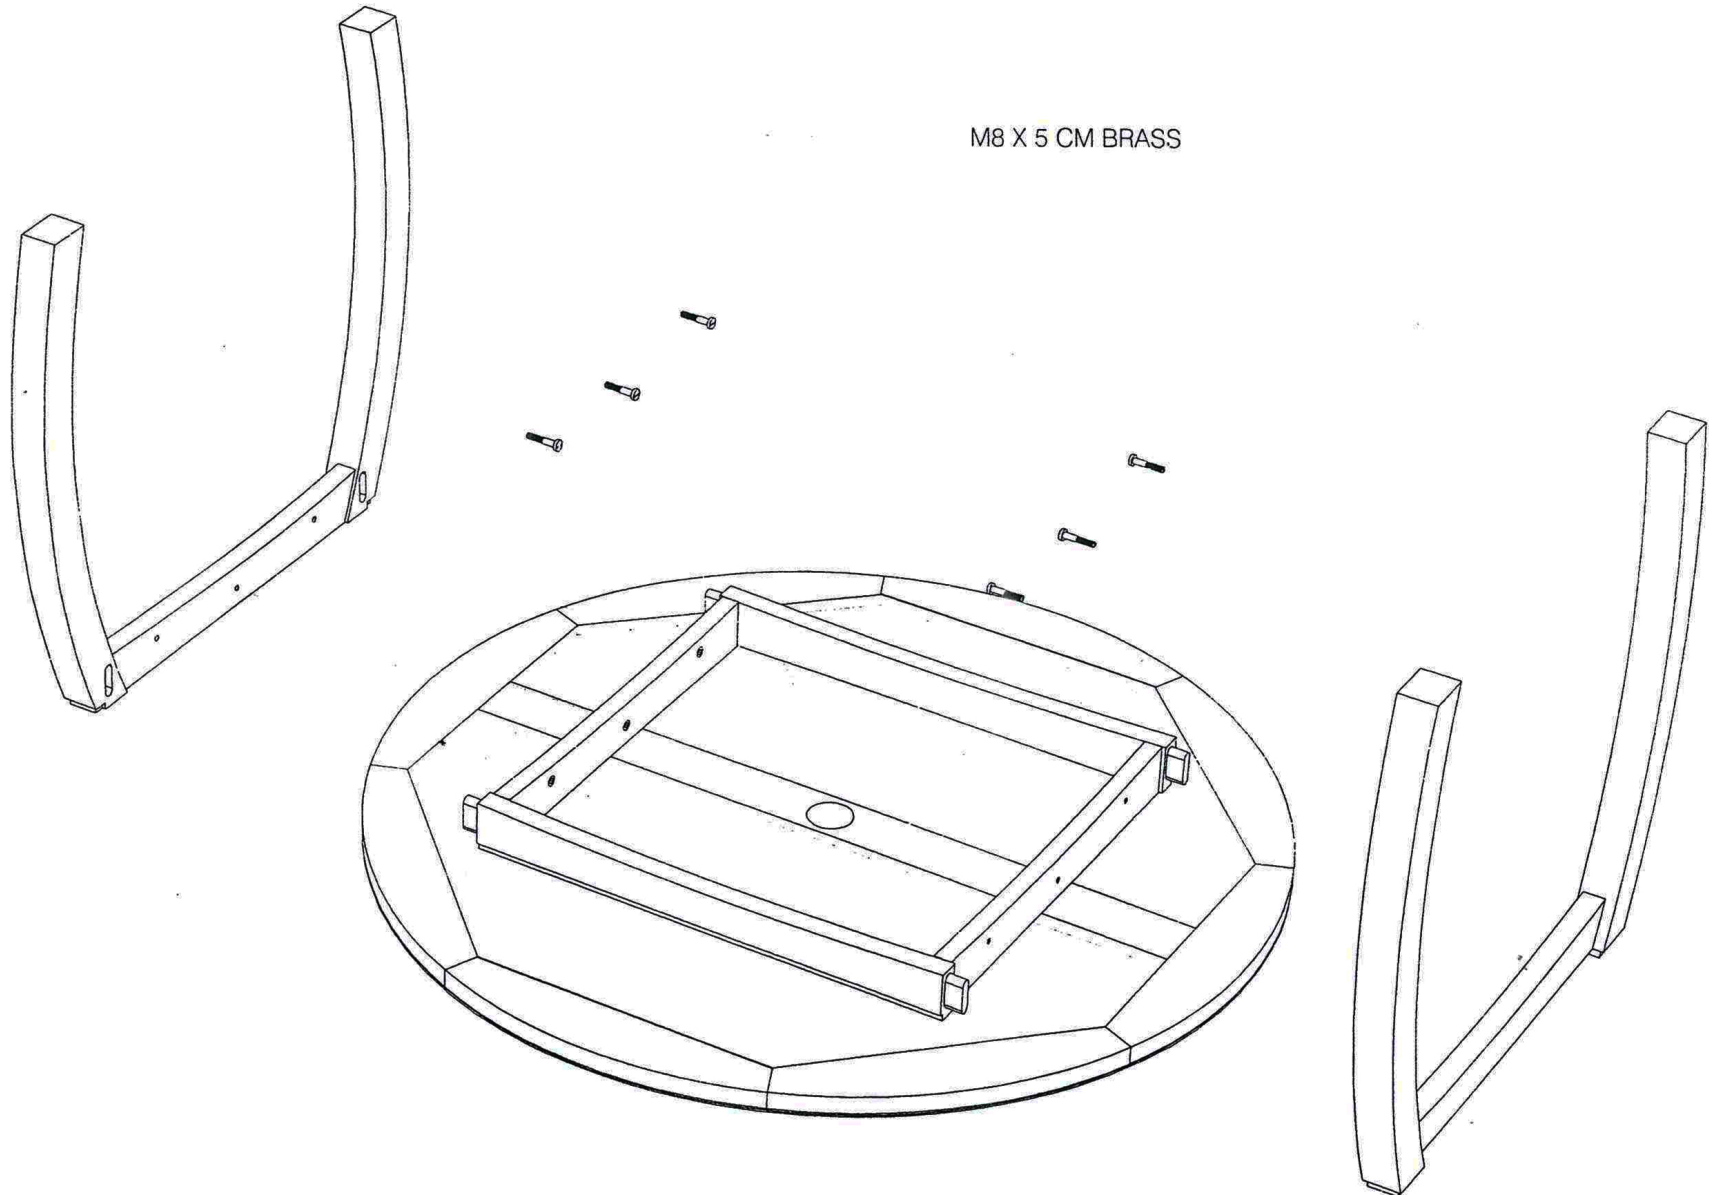

TEAK WOOD 40" COFFEE TABLE

Item name : ROUND TABLE 120 CM

Code :

Dimension : 120*120*75 CM