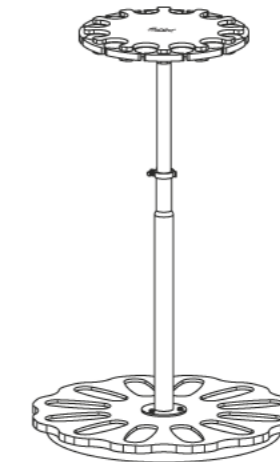

12- Gun Spinning Round Rack

support de pistolet, tenir jusqu'à 12 armes à feu
estante de arma, sostenga hasta 12 armas

Item # / Article n° / Artículo N.º

38-4061

Please keep this instruction manual for future reference