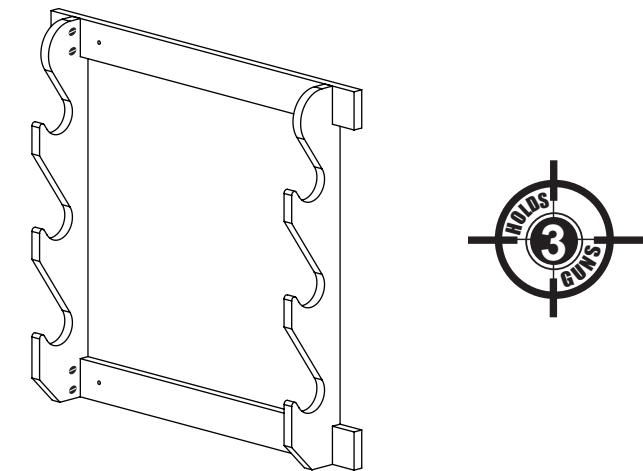

3-gun Wall Rack

support de pistolet, cales 3 canons
estante de arma, tiene 3 pistolas

Item # / Article n° / Artículo N.º
39-7012

Please keep this instruction manual for future reference

Veuillez conserver ce manuel d'instructions pour consultation future
Conserve este manual de instrucciones para consultarlo en el futuro