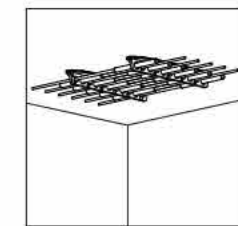

Ceiling / plafond / techo

Please keep this instruction manual for future reference

Veillez conserver ce manuel d'instructions pour consultation future
Conserve este manual de instrucciones para consultarlo en el futuro

TECHNICAL SUPPORT OR REPLACEMENT PARTS
ASSISTANCE TECHNIQUE OU PIÈCES DE REMPLACEMENT
ASISTENCIA TÉCNICA O REPUESTOS

CONTACT INFO COORDONÉES INFORMACIÓN DE CONTACTO

Hours / Heures / Horario

Monday - Friday / Du lundi au vendredi / De lunes a viernes

(9:00am to 5:00pm CST) / (de 9 h 00 à 17 h 00, HNC) / (de 9 00 a 17:00, CST)

Email us at: / Envoyez-nous un courriel à l'adresse: / Correo electrónico: productsupport@rushcreekcreations.com

Visit us at: / Consultez notre site Web: / Sitio web: www.rushcreekcreations.com

Call us at: / Appelez-nous au: / Teléfono: **1-844-627-4480**

For all replacement part needs: Please visit us at www.rushcreekcreations.com, click on CONTACT US and complete all required fields (all fields with asterisks must be completed before submitting)

You will receive a response within 48 hours.

Pour tous les besoins de pièces de remplacement: Veuillez consulter notre site Web www.rushcreekcreations.com, cliquez sur COMMUNIQUEZ AVEC NOUS et remplissez tous les champs obligatoires (tous les champs avec astérisques doivent être remplis avant l'envoi). Vous recevrez une réponse dans les 48 heures.

Si necesita repuestos: visítenos en www.rushcreekcreations.com, haga clic en "CONTACT US" y complete todos los campos obligatorios (debe completar todos los campos con asteriscos antes de enviar el formulario). Recibirá una respuesta en menos de 48 horas.

Rush Creek Creations

Milwaukee, WI

www.rushcreekcreations.com

12/02/2020