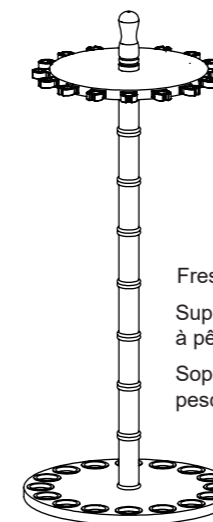

*Rush Creek*TM
CREATIONS

16-rod Round Rack

Range-canne à pêche arrondi, 16 cannes à pêche

Pie circular para 16 cañas

Item # / Article n° / Artículo N.º

38-4076

Freshwater Rod Rack
Support de canne
à pêche en eau douce
Soporte para caña de
pescar de agua dulce

Ice Fishing Rod Rack
Support de canne
à pêche sur glace
Soporte para caña de
pescar en hielo

Please keep this instruction manual for future reference

Veuillez conserver ce manuel d'instructions pour consultation future
Conserve este manual de instrucciones para consultarlo en el futuro