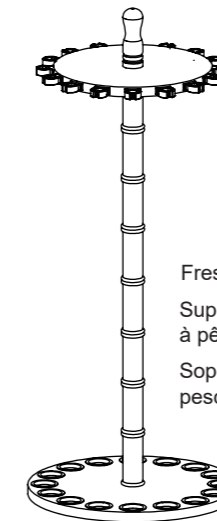

*Rush Creek*TM
CREATIONS

16-rod Round Rack

Range-canne à pêche arrondi, 16 cannes à pêche

Pie circular para 16 cañas

Item # / Article n° / Artículo N.º

38-4075

Freshwater Rod Rack
Support de canne
à pêche en eau douce
Soporte para caña de
pescar de agua dulce

Ice Fishing Rod Rack
Support de canne
à pêche sur glace
Soporte para caña de
pescar en hielo

Please keep this instruction manual for future reference

Veuillez conserver ce manuel d'instructions pour consultation future
Conserve este manual de instrucciones para consultarlo en el futuro