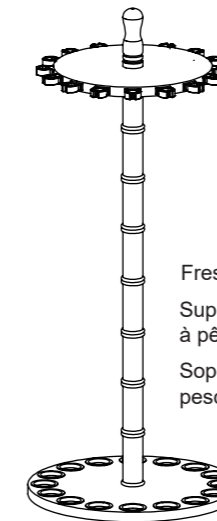

## 16-rod Round Rack

Range-canne à pêche arrondi, 16 cannes à pêche

Pie circular para 16 cañas

Item # / Article n° / Artículo N.º

38-4073

Freshwater Rod Rack  
Support de canne à pêche en eau douce  
Soporte para caña de pescar de agua dulce